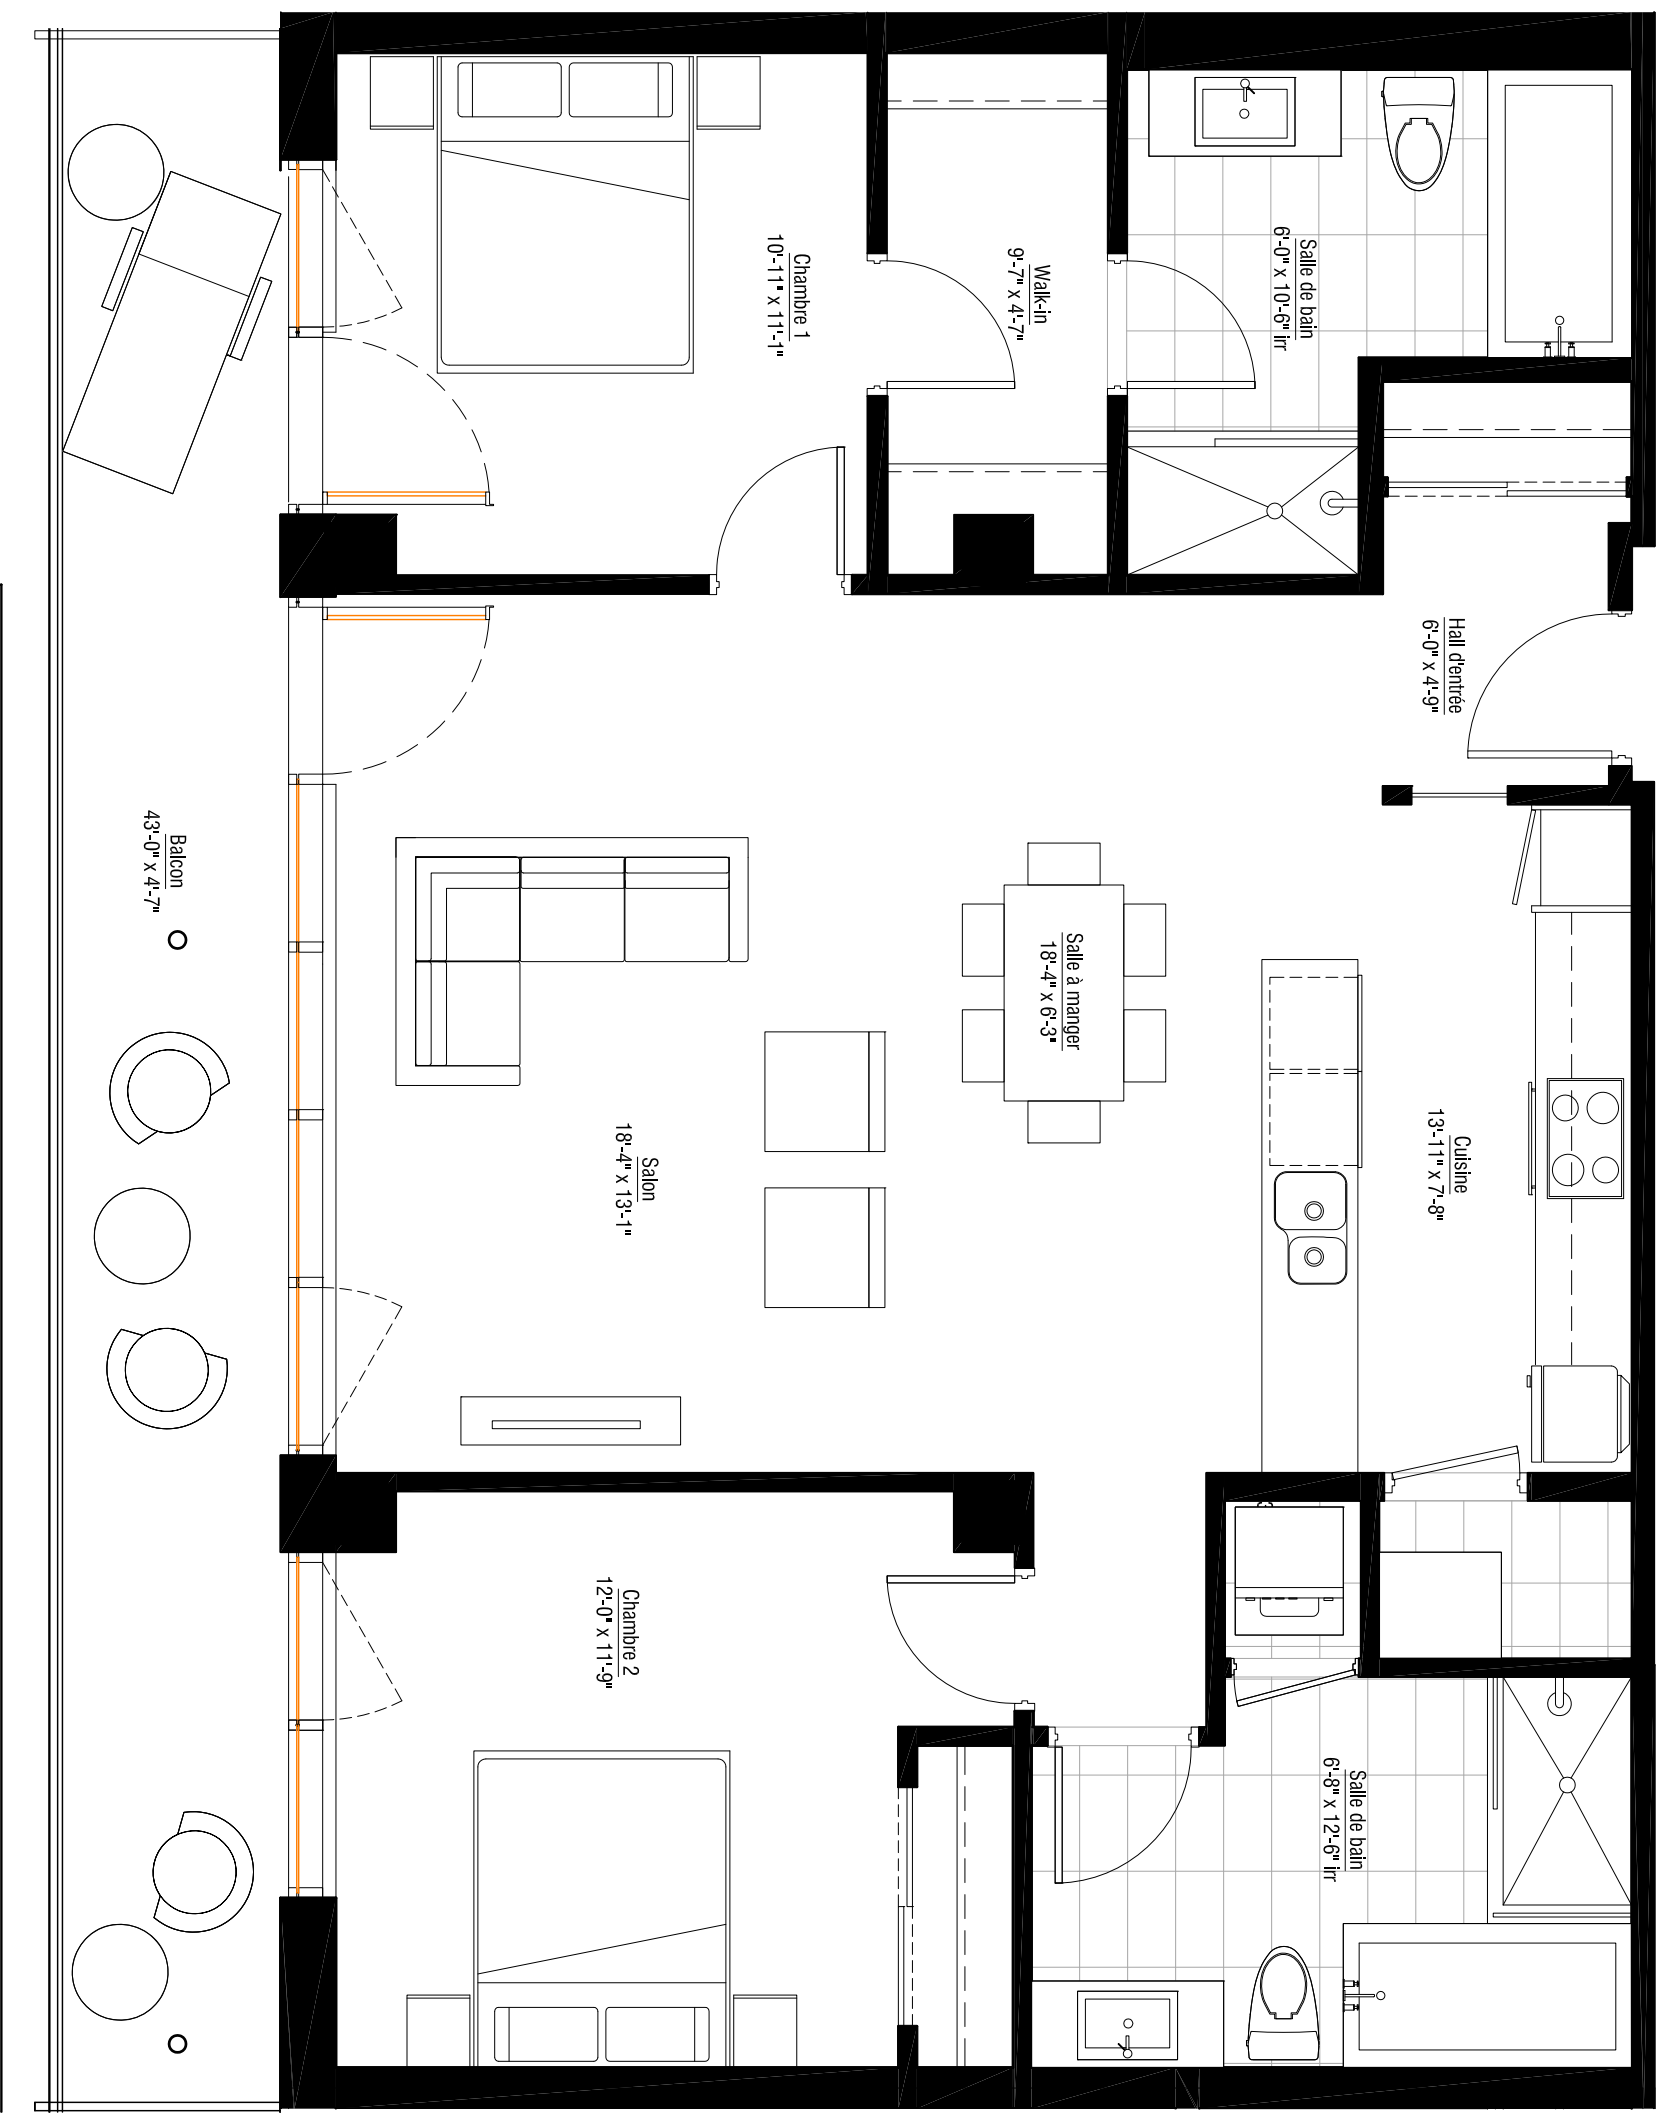

SOLANO

L'inspiration du
fleuve - LA VIE DU
VIEUX-MONTRÉAL

ÎLOT 6

810

4 1/2 DE 1205 P.C. (112 M.C.)
PLUS BALCON DE 207 P.C.

Cuisine
Salon
Salle à manger
Rangement
2 Chambres
2 Salles de bain
1 Walk-in

8ième étage

www.lesolano.com

LES PLANS DE VENTE SONT SUJETS À L'APPROBATION DU PROJET PAR LA VILLE DE MONTRÉAL.
Les superficies et dimensions sont approximatives et sujettes à des changements sans préavis
17 octobre 2011

Étage Prix TPS/TVQ INCLUSES