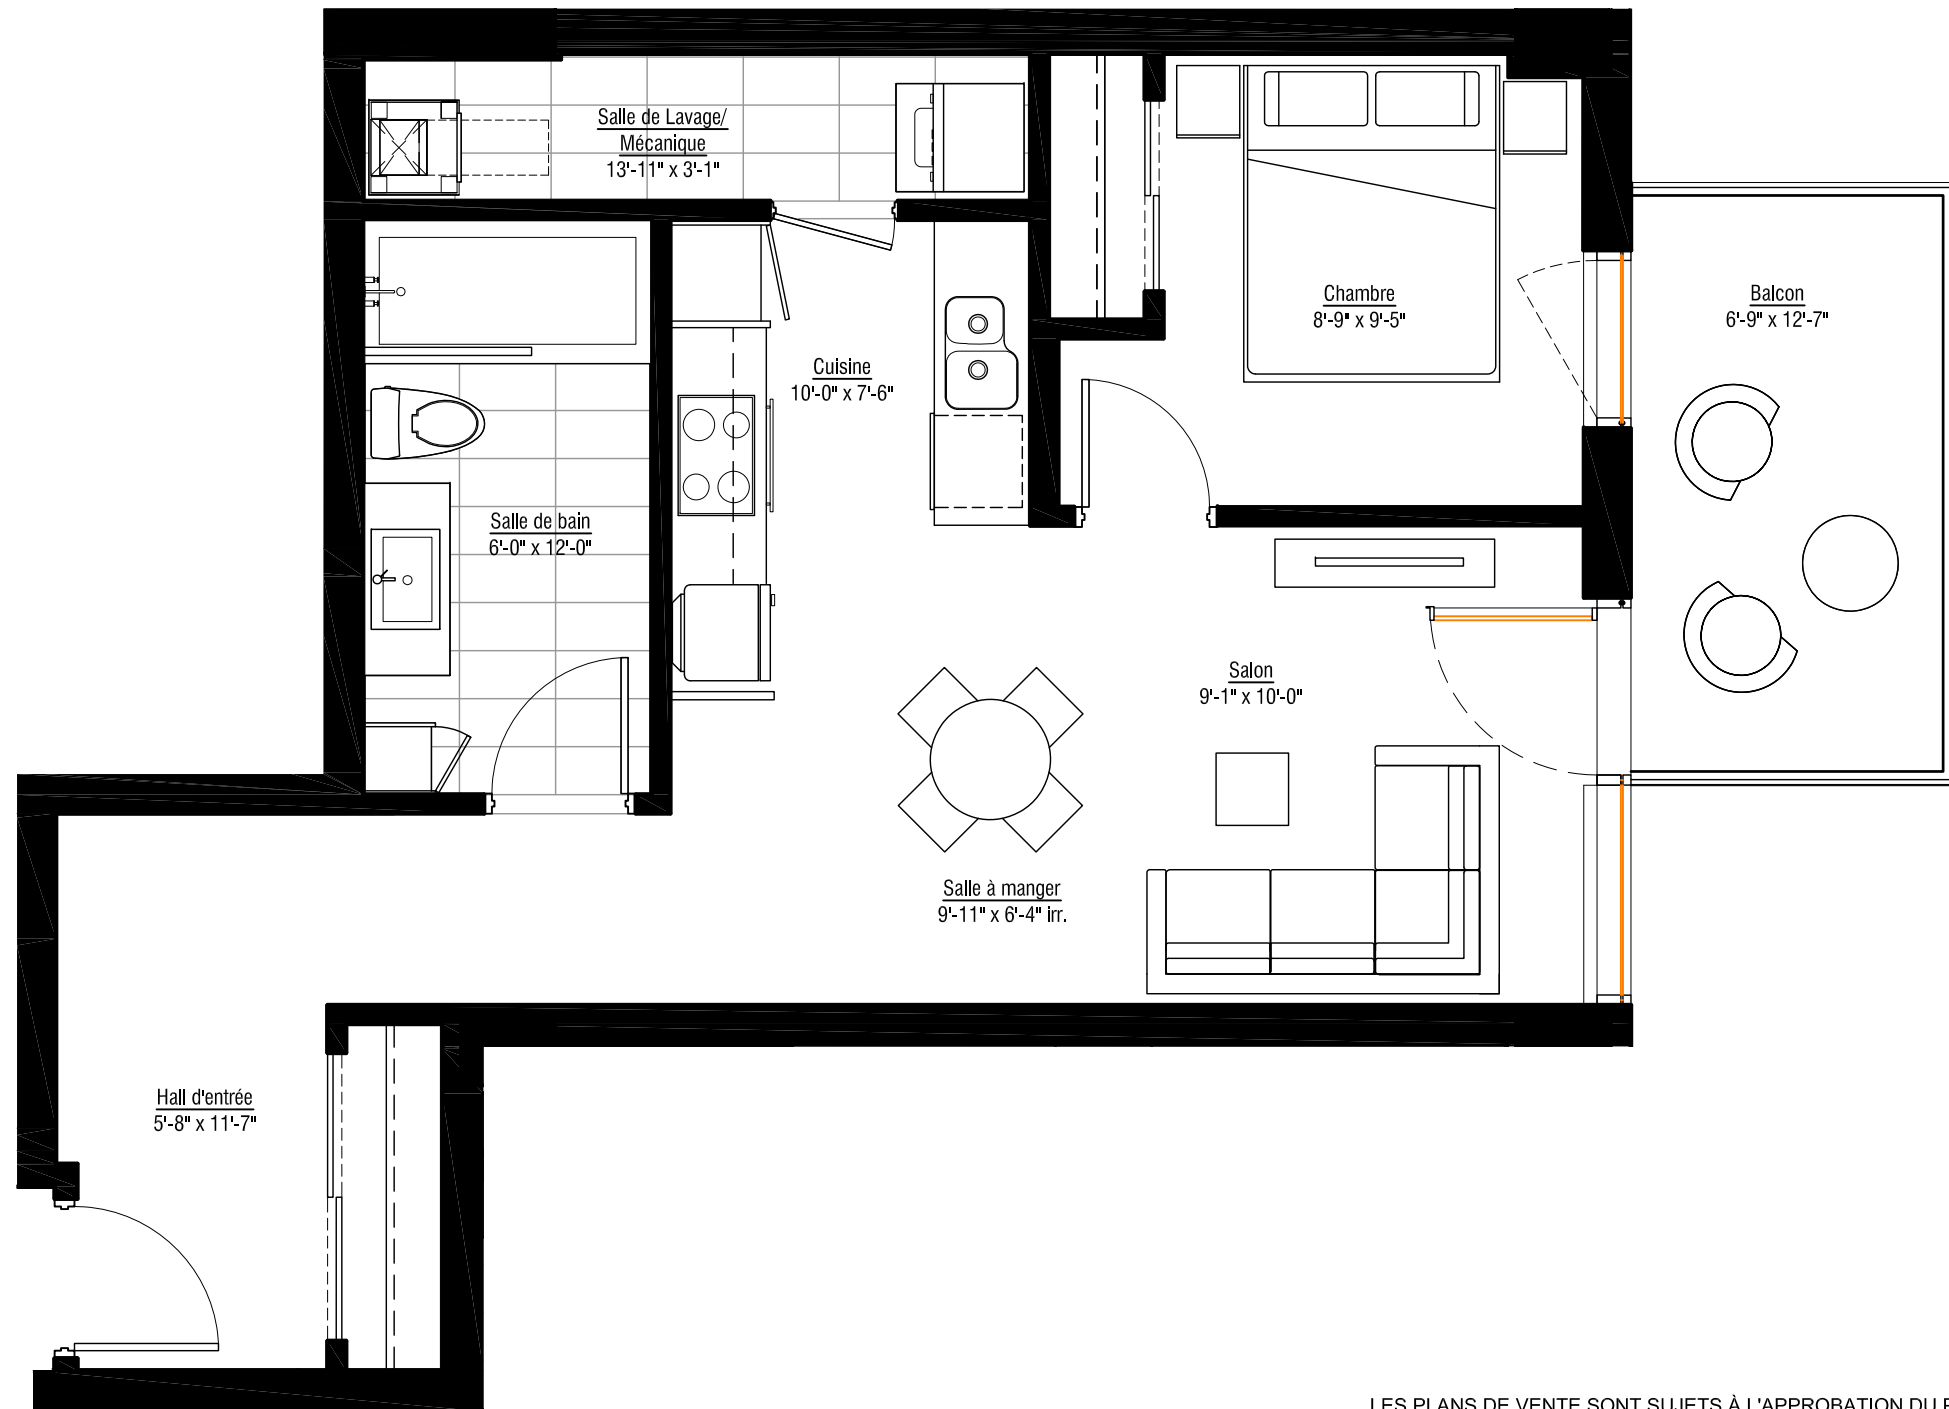

# solano

L'inspiration du fleuve - LA VIE DU VIEUX-MONTRÉAL

ÎLOT G

## 201

3 1/2 DE 655 P.C. (61 M.C.)  
PLUS BALCON DE 86 P.C.

- Cuisine
- Salon
- Salle à manger
- Salle de Lavage/Mécanique
- 1 Chambre
- 1 Salle de bain

2ième étage

www.lesolano.com

LES PLANS DE VENTE SONT SUJETS À L'APPROBATION DU PROJET PAR LA VILLE DE MONTRÉAL.

Les superficies et dimensions sont approximatives et sujettes à des changements sans préavis  
24 août 2011

Étage	Prix TPS/TVQ INCLUSES