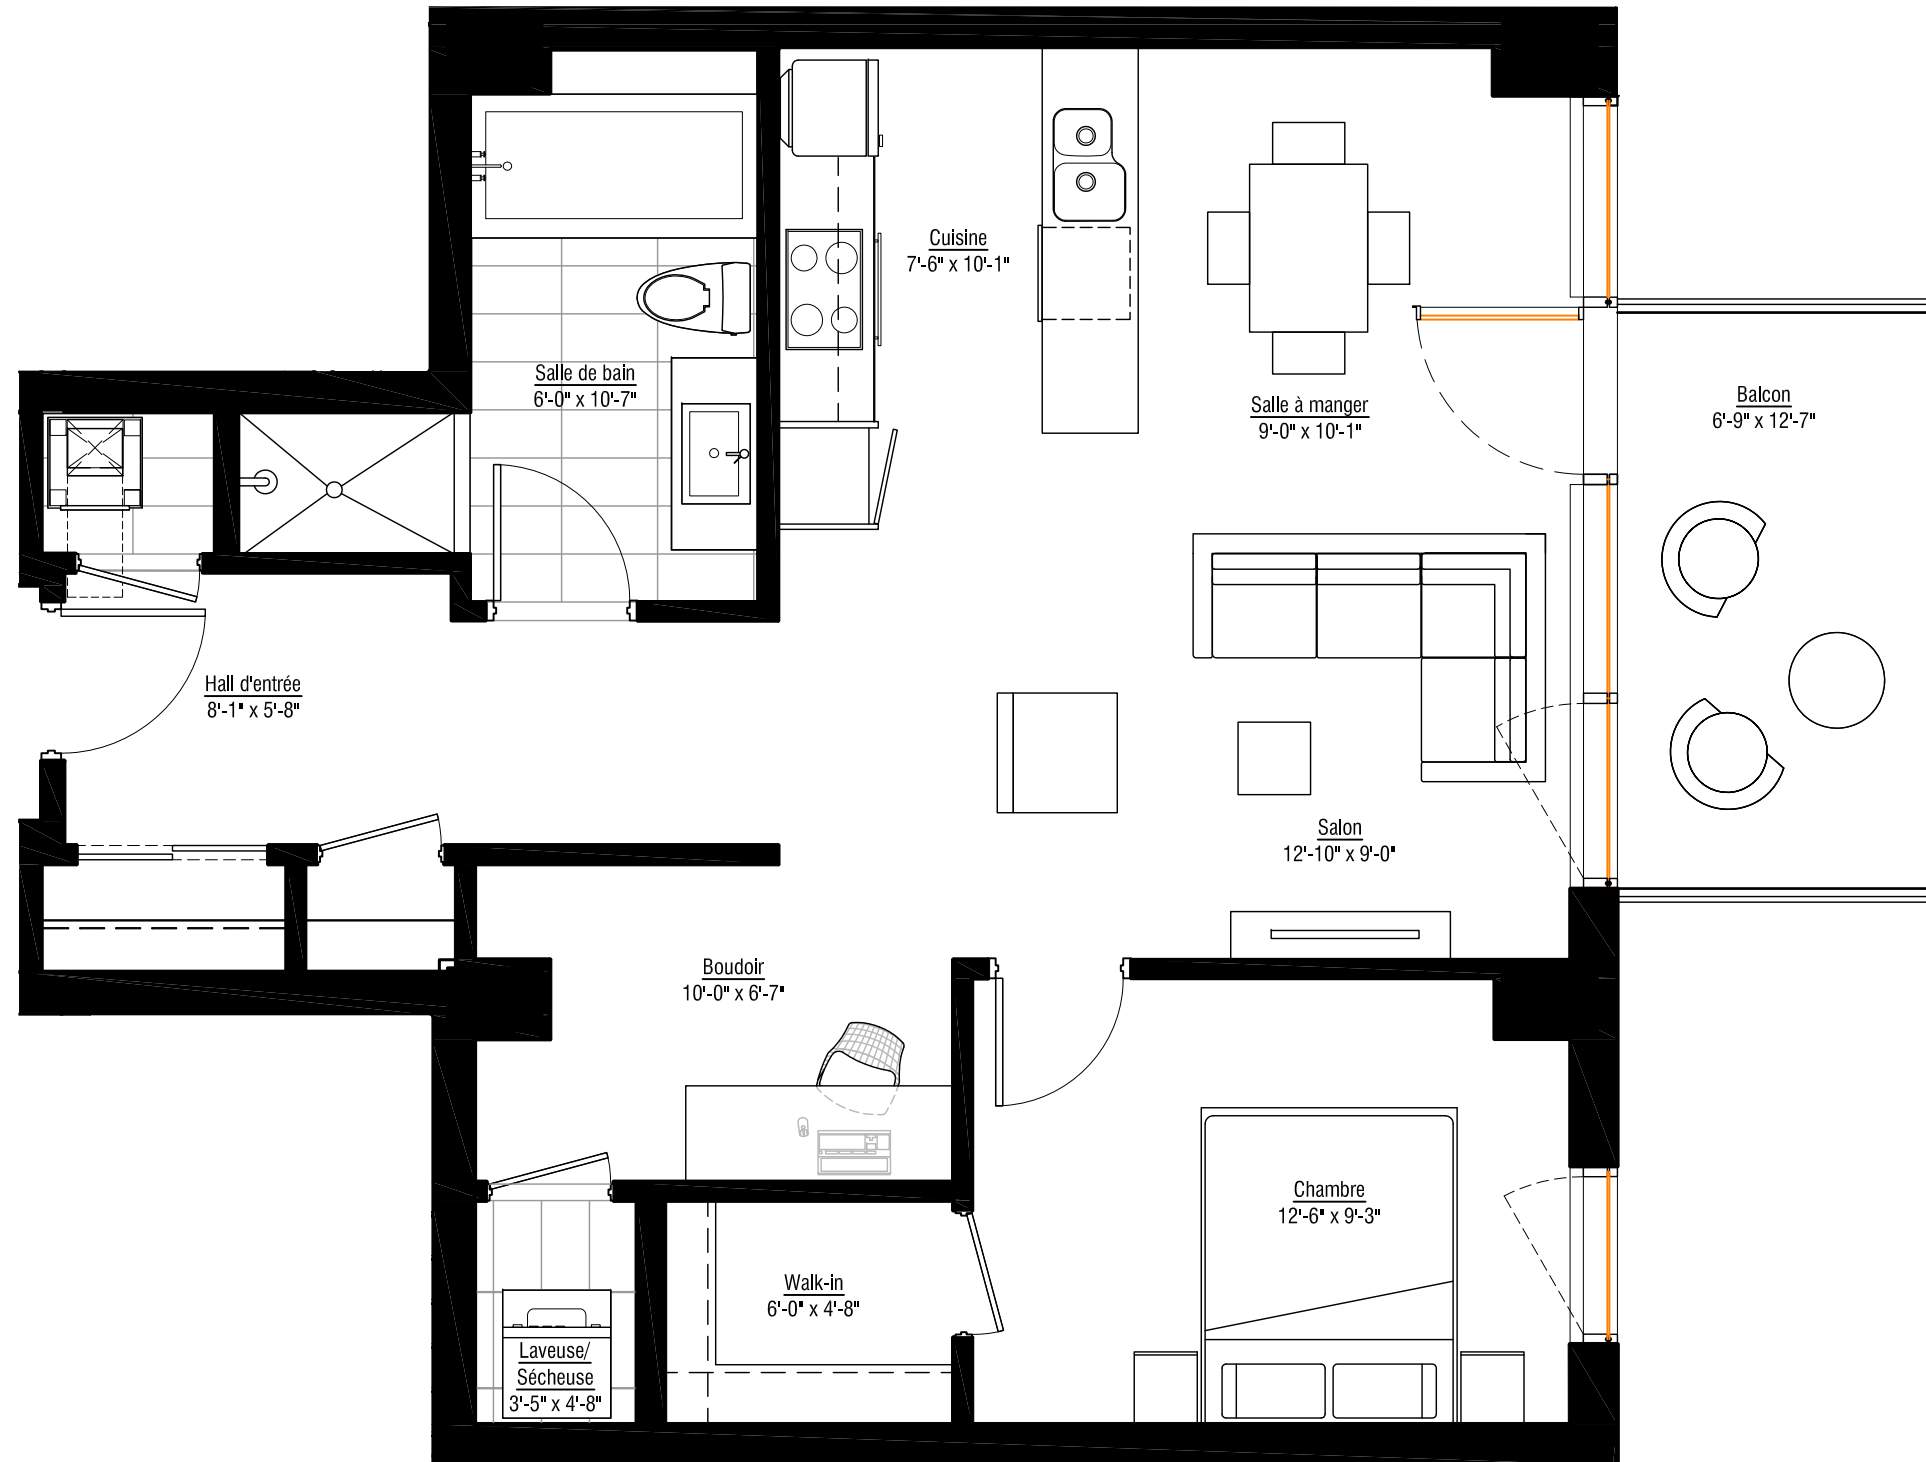

solano

L'inspiration du fleuve - LA VIE DU VIEUX-MONTRÉAL

ÎLOT G

202

4 1/2 DE 817 P.C. (76 M.C.)
PLUS BALCON DE 86 P.C.

Cuisine

Salon

Salle à manger

Boudoir

1 Chambre

1 Salle de bain

1 Walk-in

2ième étage

www.lesolano.com

LES PLANS DE VENTE SONT SUJETS À L'APPROBATION DU PROJET PAR LA VILLE DE MONTRÉAL.

Les superficies et dimensions sont approximatives et sujettes à des changements sans préavis
24 août 2011