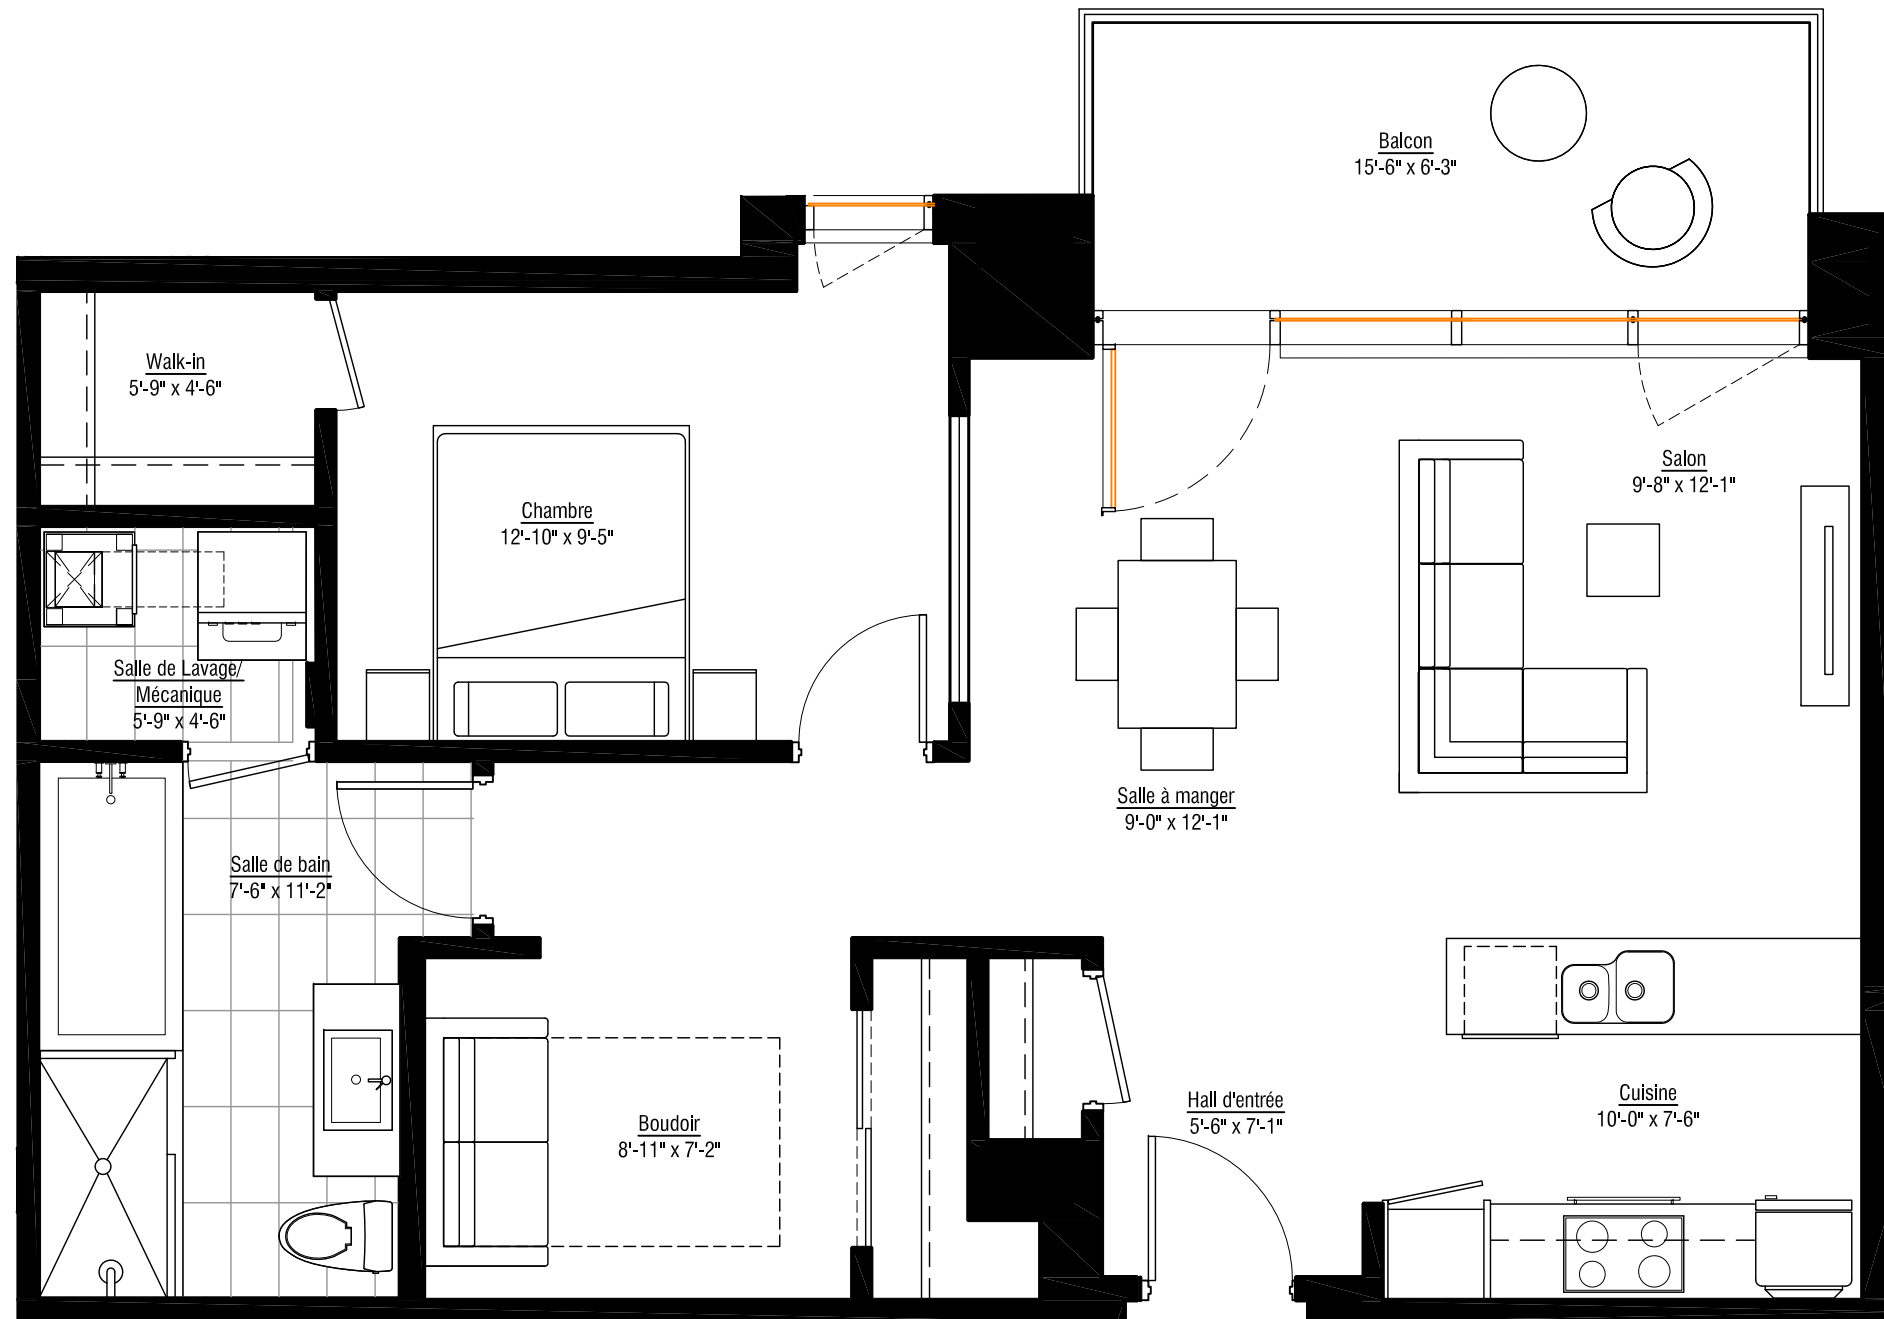

# solano

L'inspiration du fleuve - LA VIE DU VIEUX-MONTRÉAL

ÎLOT G

## 205

4 1/2 DE 833 P.C. (77 M.C.)  
PLUS BALCON DE 96 P.C.

- Cuisine
- Salon
- Salle à manger
- Salle de lavage/Mécanique
- Boudoir
- 1 Chambre
- 1 Salle de bain
- 1 Walk-in

2ième étage

www.lesolano.com

LES PLANS DE VENTE SONT SUJETS À L'APPROBATION DU PROJET PAR LA VILLE DE MONTRÉAL.

Les superficies et dimensions sont approximatives et sujettes à des changements sans préavis  
24 août 2011

Étage	Prix TPS/TVQ INCLUSES