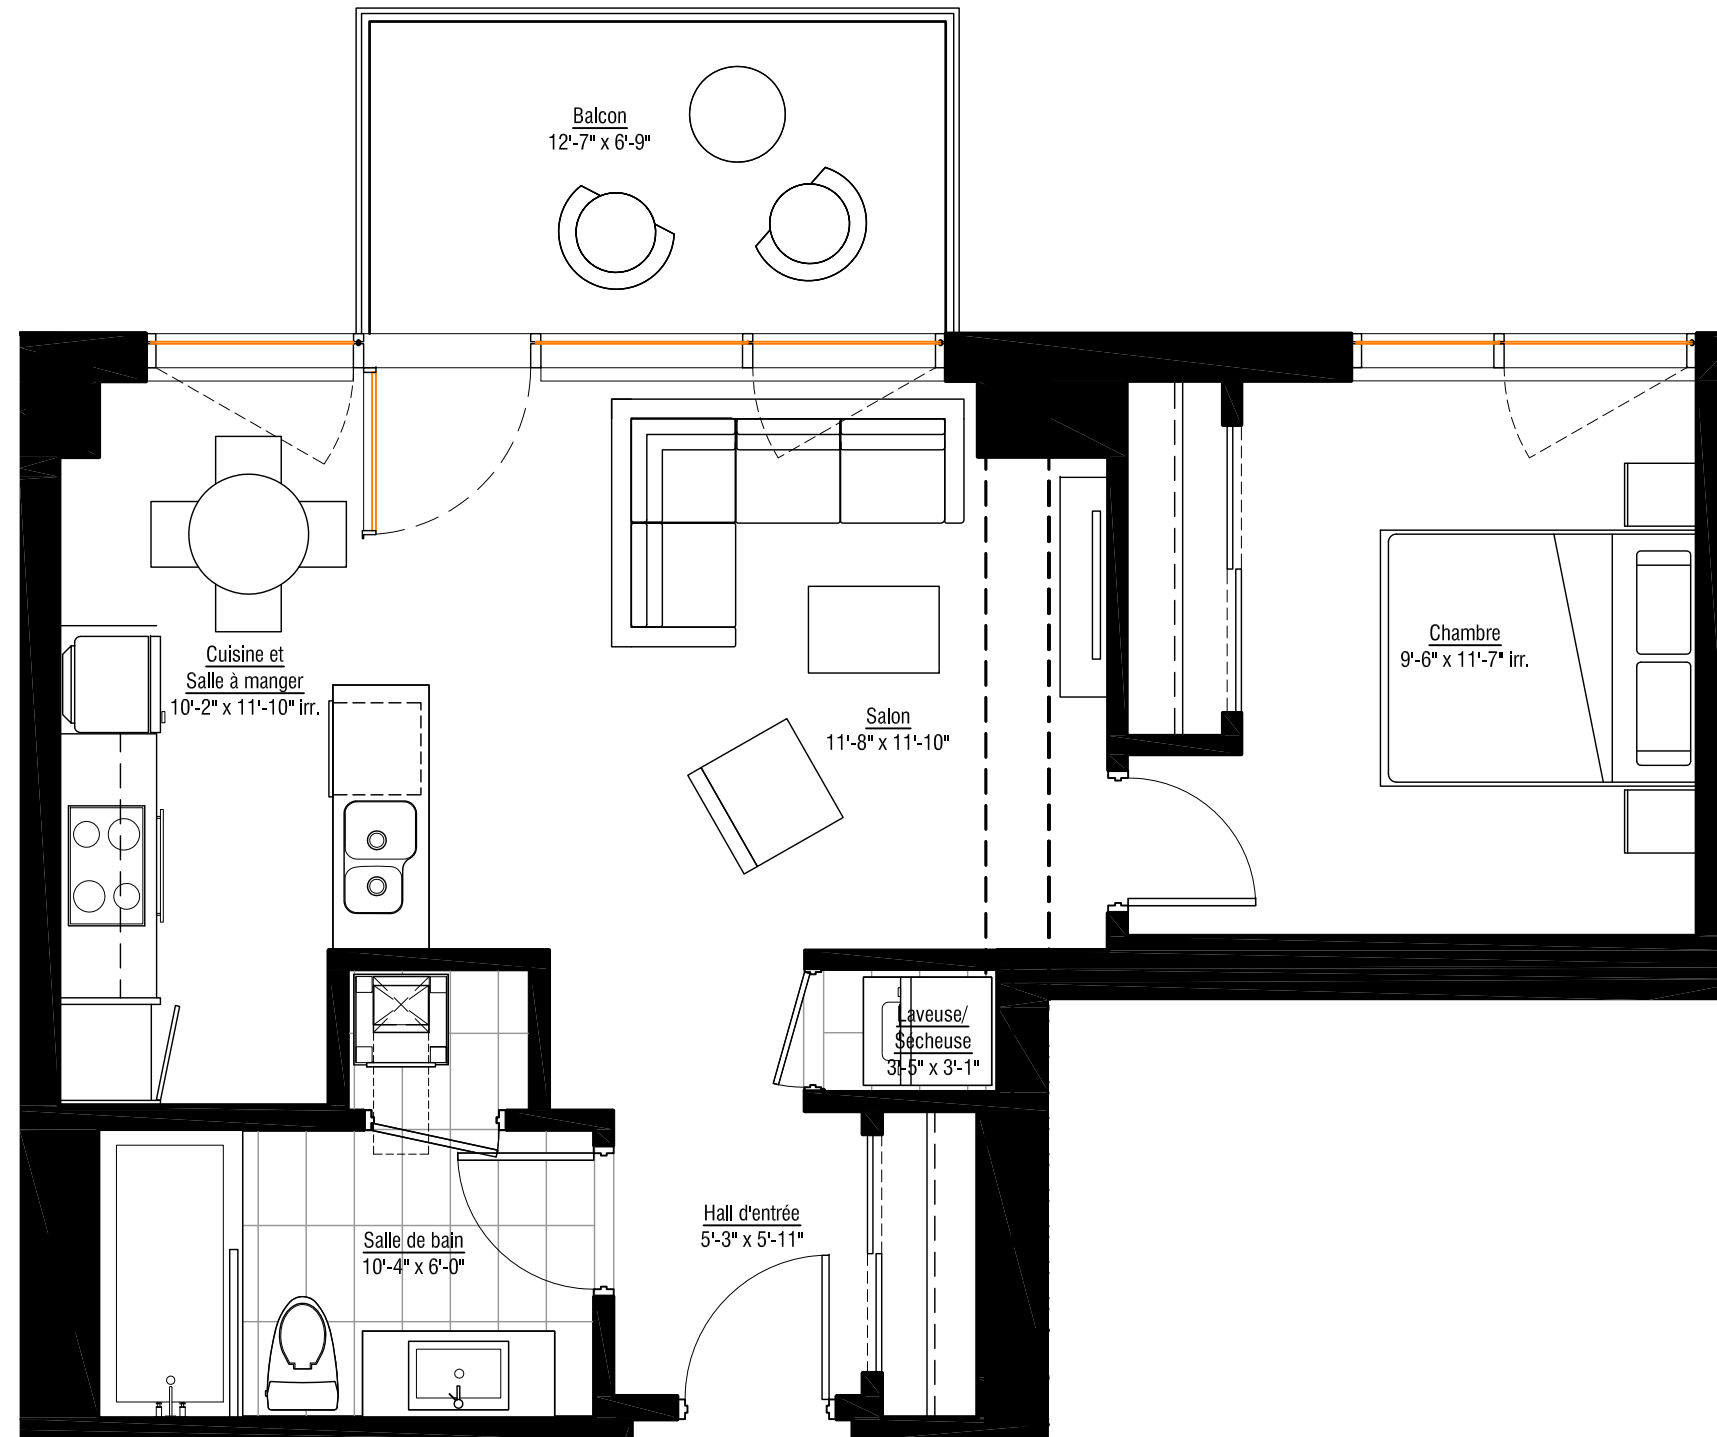

# solano

L'inspiration du fleuve - LA VIE DU VIEUX-MONTRÉAL

ÎLOT G

## 206

3 1/2 DE 652 P.C. (60 M.C.)  
PLUS BALCON DE 86 P.C.

Cuisine

Salon

Salle à manger

1 Chambre

1 Salle de bain

2ième étage

www.lesolano.com

LES PLANS DE VENTE SONT SUJETS À L'APPROBATION DU PROJET PAR LA VILLE DE MONTRÉAL.

Les superficies et dimensions sont approximatives et sujettes à des changements sans préavis  
25 août 2011