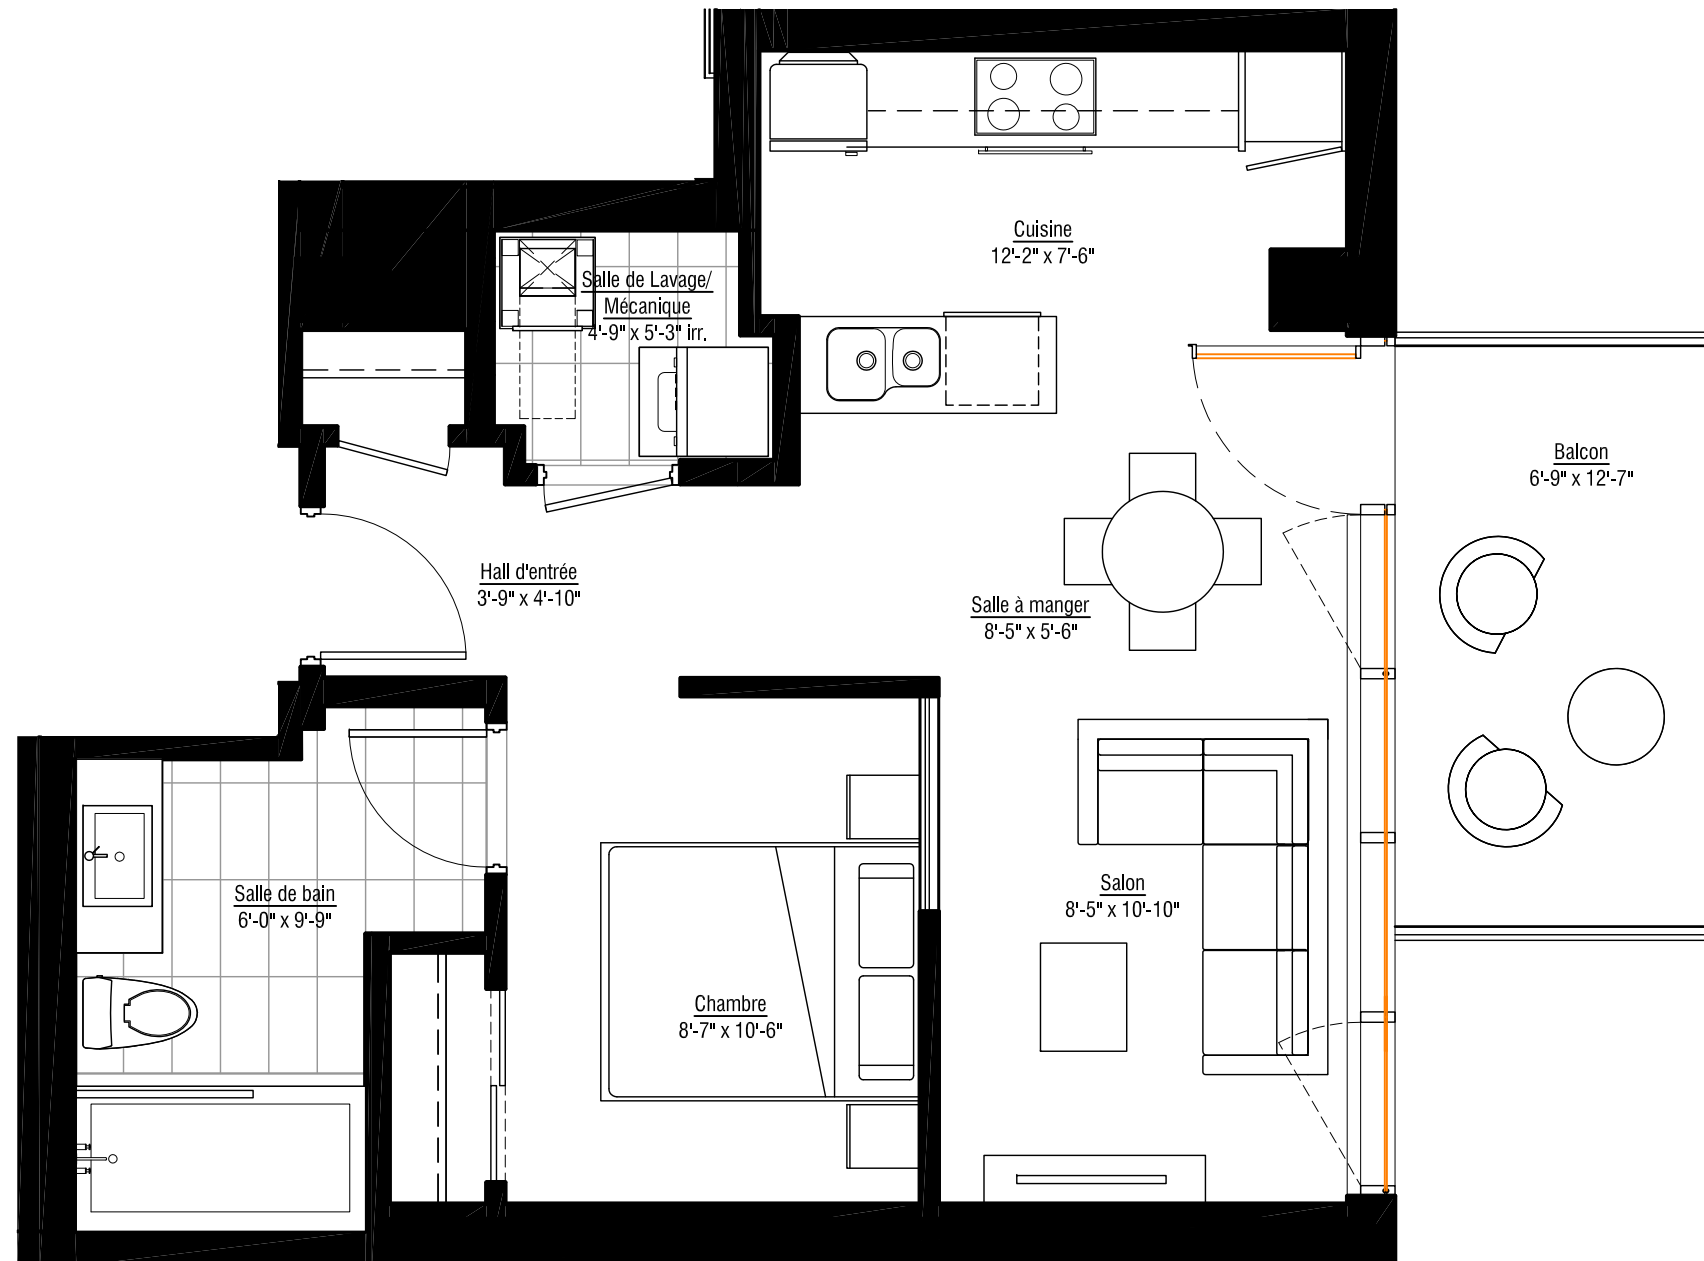

solano

L'inspiration du fleuve - LA VIE DU VIEUX-MONTRÉAL

ÎLOT G

207

3 1/2 DE 575 P.C. (53 M.C.)
PLUS BALCON DE 86 P.C.

- Cuisine
- Salon
- Salle à manger
- Salle de Lavage/Mécanique
- 1 Chambre
- 1 Salle de bain

2ième étage

www.lesolano.com

LES PLANS DE VENTE SONT SUJETS À L'APPROBATION DU PROJET PAR LA VILLE DE MONTRÉAL.

Les superficies et dimensions sont approximatives et sujettes à des changements sans préavis
25 août 2011