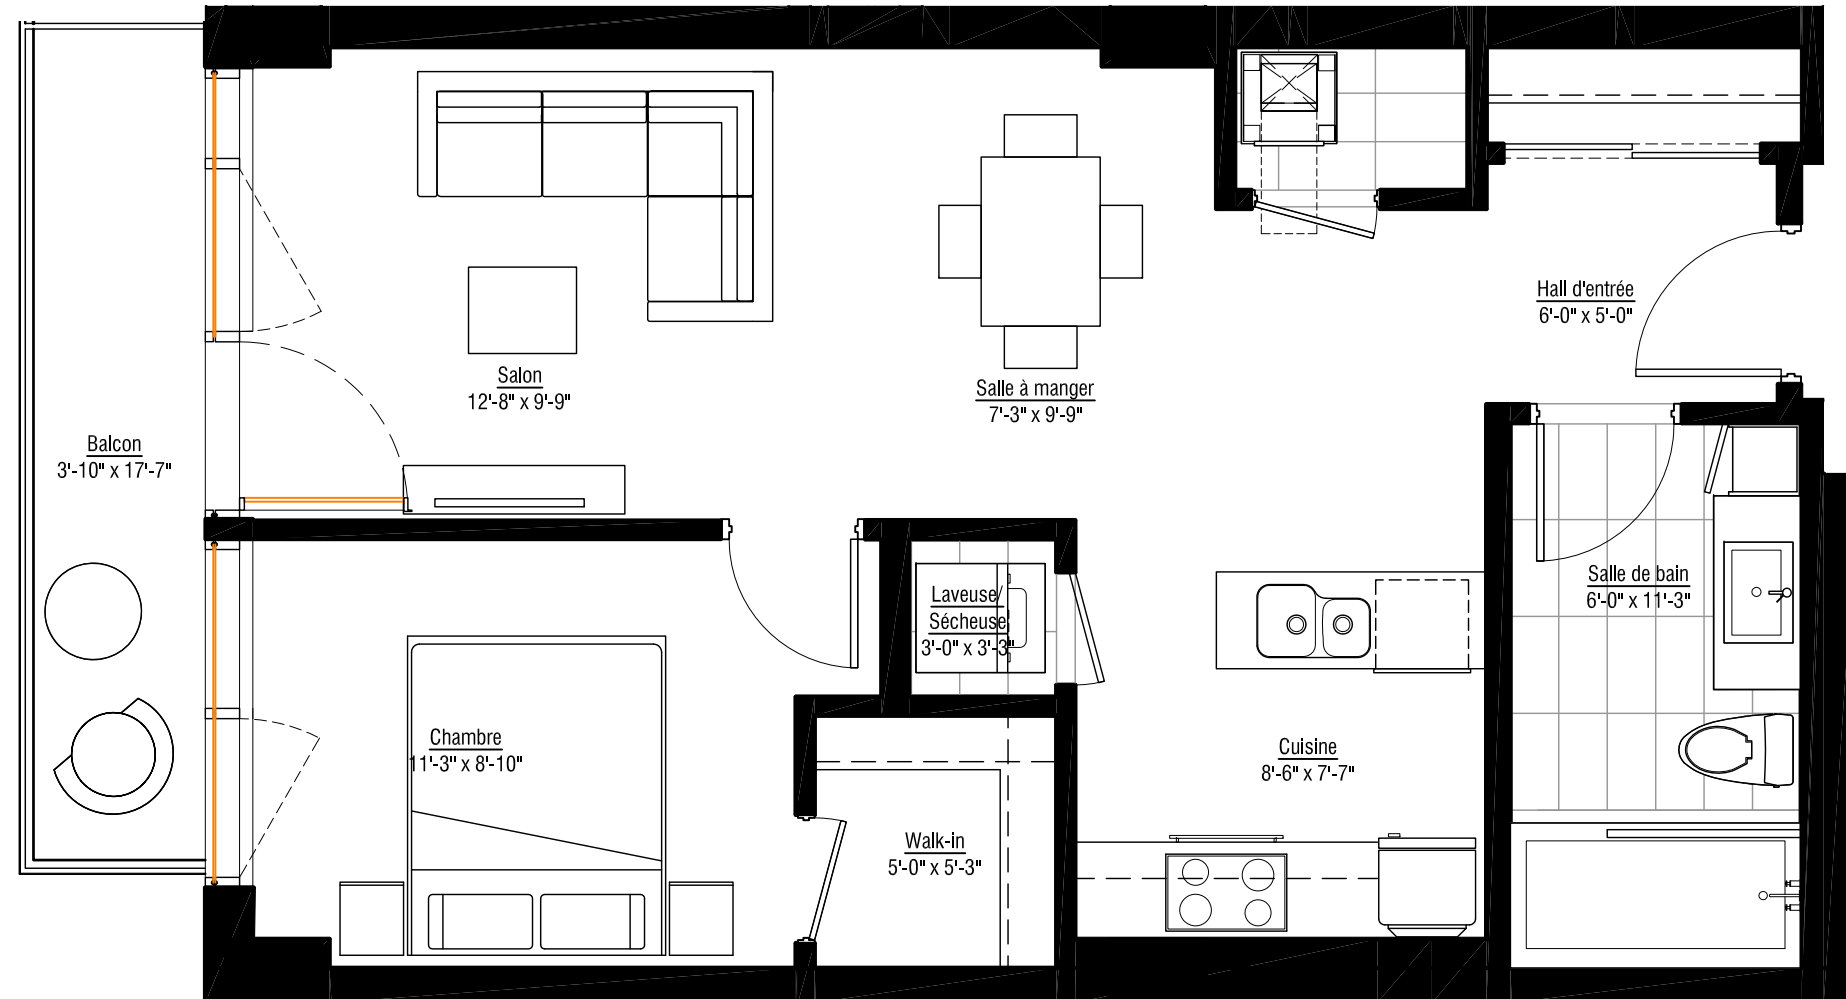

## 208

3 1/2 DE 654 P.C. (61 M.C.)  
PLUS BALCON DE 67 P.C.

Cuisine

Salon

Salle à manger

1 Chambre

1 Salle de bain

1 Walk-in

2ième étage

www.lesolano.com

LES PLANS DE VENTE SONT SUJETS À L'APPROBATION DU PROJET PAR LA VILLE DE MONTRÉAL.

Les superficies et dimensions sont approximatives et sujettes à des changements sans préavis  
24 août 2011