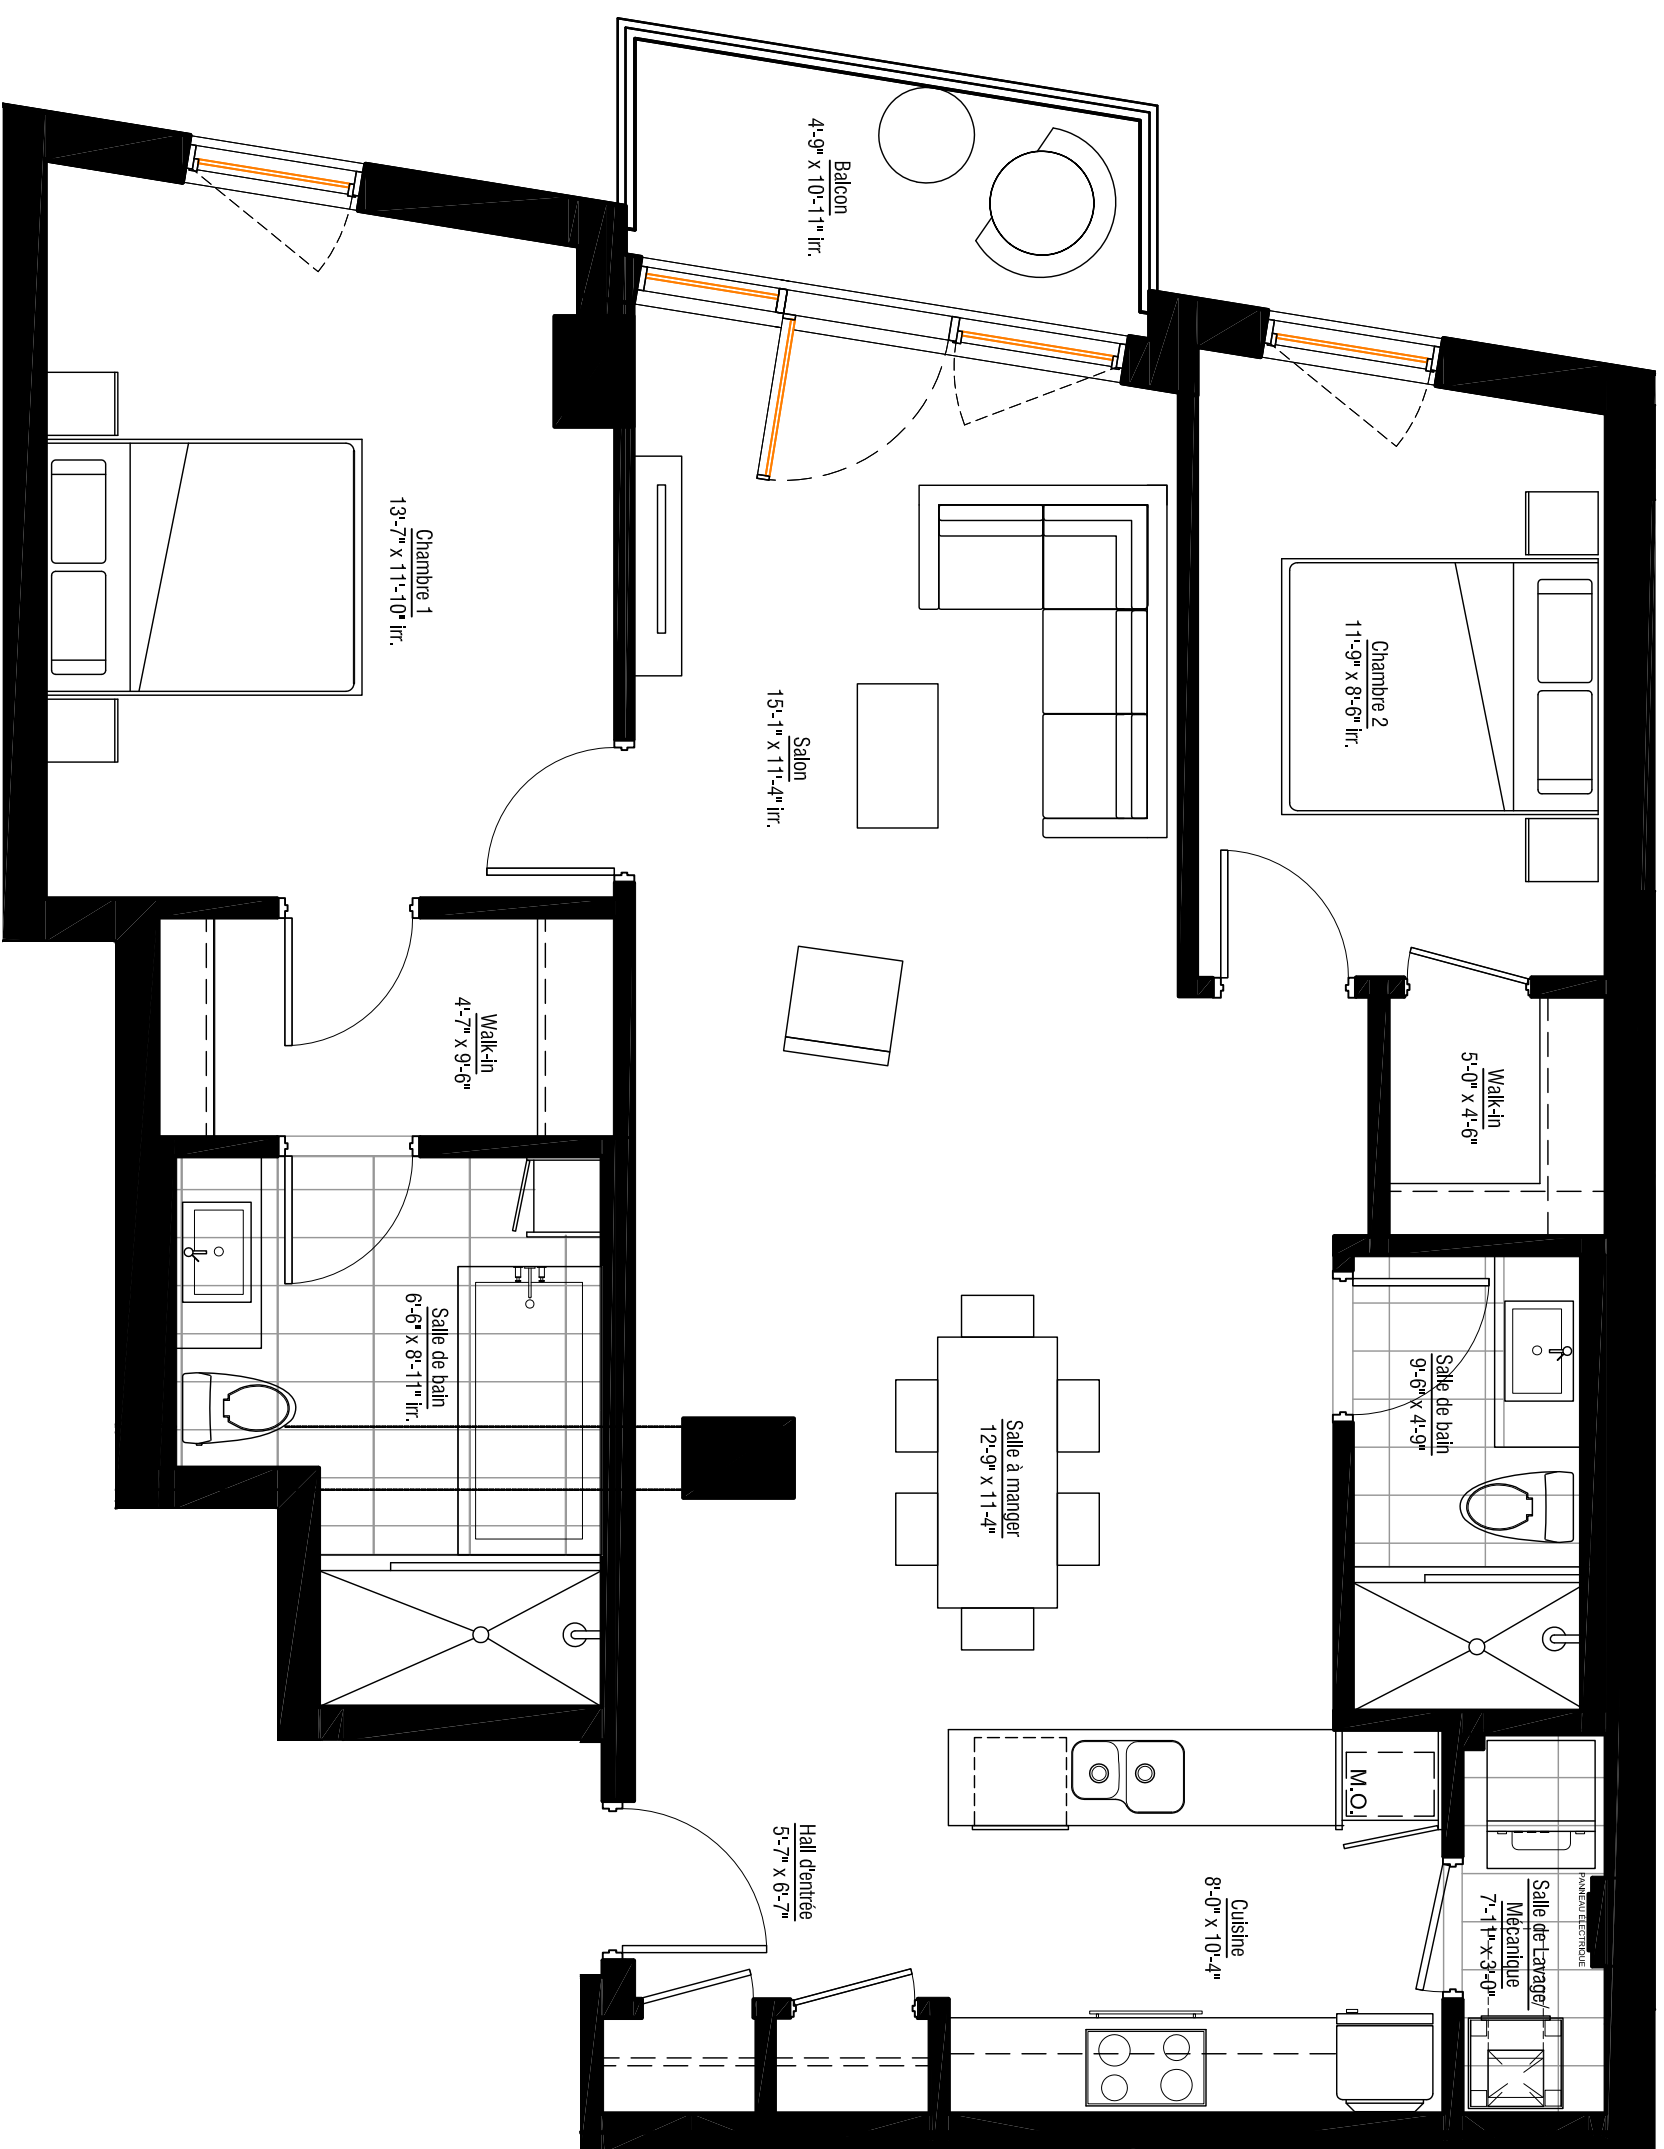

L'inspiration du  
fleuve - LA VIE DU  
VIEUX-MONTRÉAL

ÎLOT G  
Phase 5  
**215**

4 1/2 DE 1146 P.C. (107 M.C.)  
PLUS BALCON DE 52 P.C.

- Cuisine
- Salon
- Salle à manger
- Salle de Lavage/Mécanique
- 2 Chambres
- 2 Salles de bain
- 2 Walk-in

2ième étage

www.lesolarno.com

LES PLANS DE VENTE SONT SUJETS À L'APPROBATION DU PROJET PAR LA VILLE DE MONTRÉAL.

Les superficies et dimensions sont approximatives et sujettes à des changements sans préavis  
13 novembre 2012