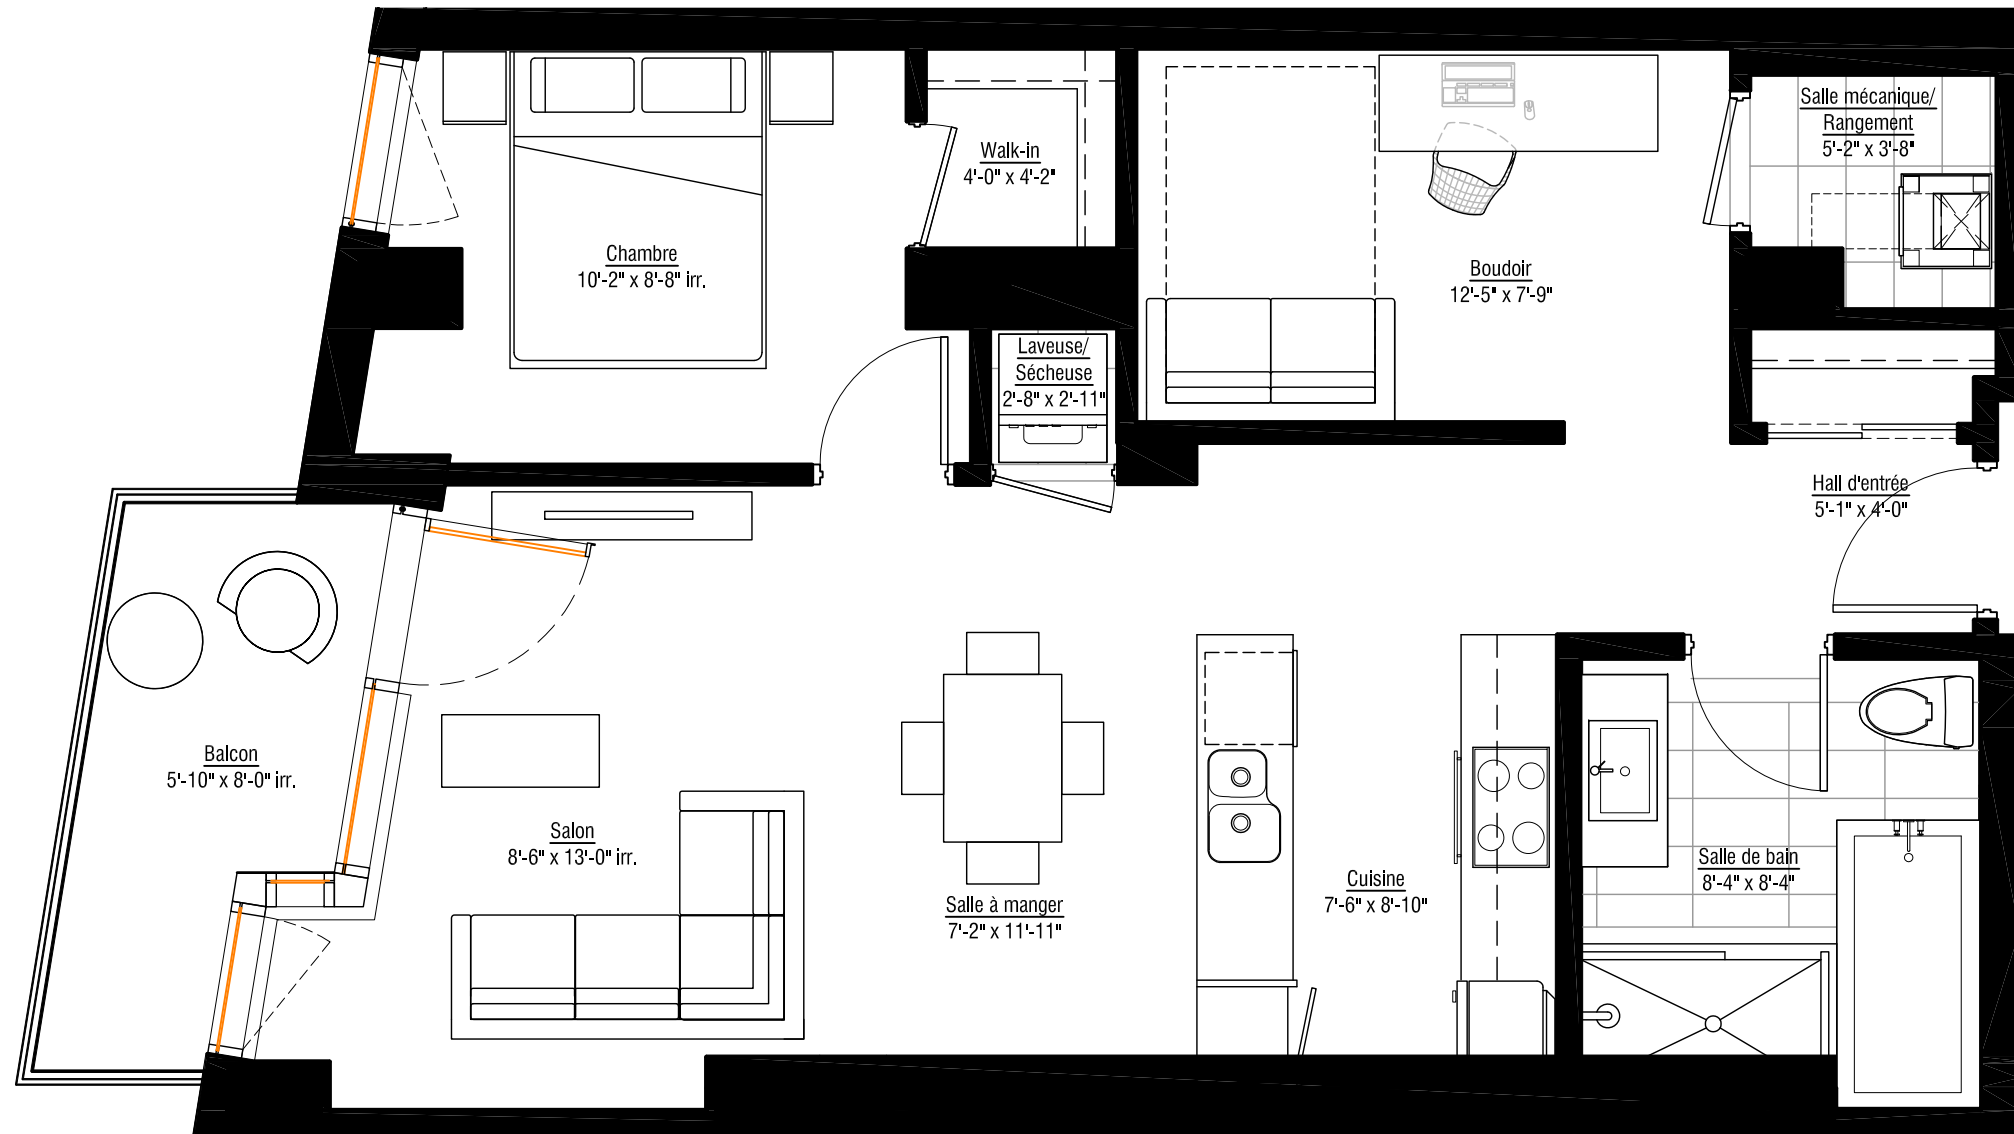

solano

L'inspiration du fleuve - LA VIE DU VIEUX-MONTRÉAL

ÎLOT G
216

4 1/2 DE 782 P.C. (72 M.C.)
PLUS BALCON DE 64 P.C.

- Cuisine
- Salon
- Salle à manger
- Salle mécanique/Rangement
- Boudoir
- 1 Chambre
- 1 Salle de bain
- 1 Walk-in

2ième étage

www.lesolano.com

LES PLANS DE VENTE SONT SUJETS À L'APPROBATION DU PROJET PAR LA VILLE DE MONTRÉAL.

Les superficies et dimensions sont approximatives et sujettes à des changements sans préavis
24 août 2011