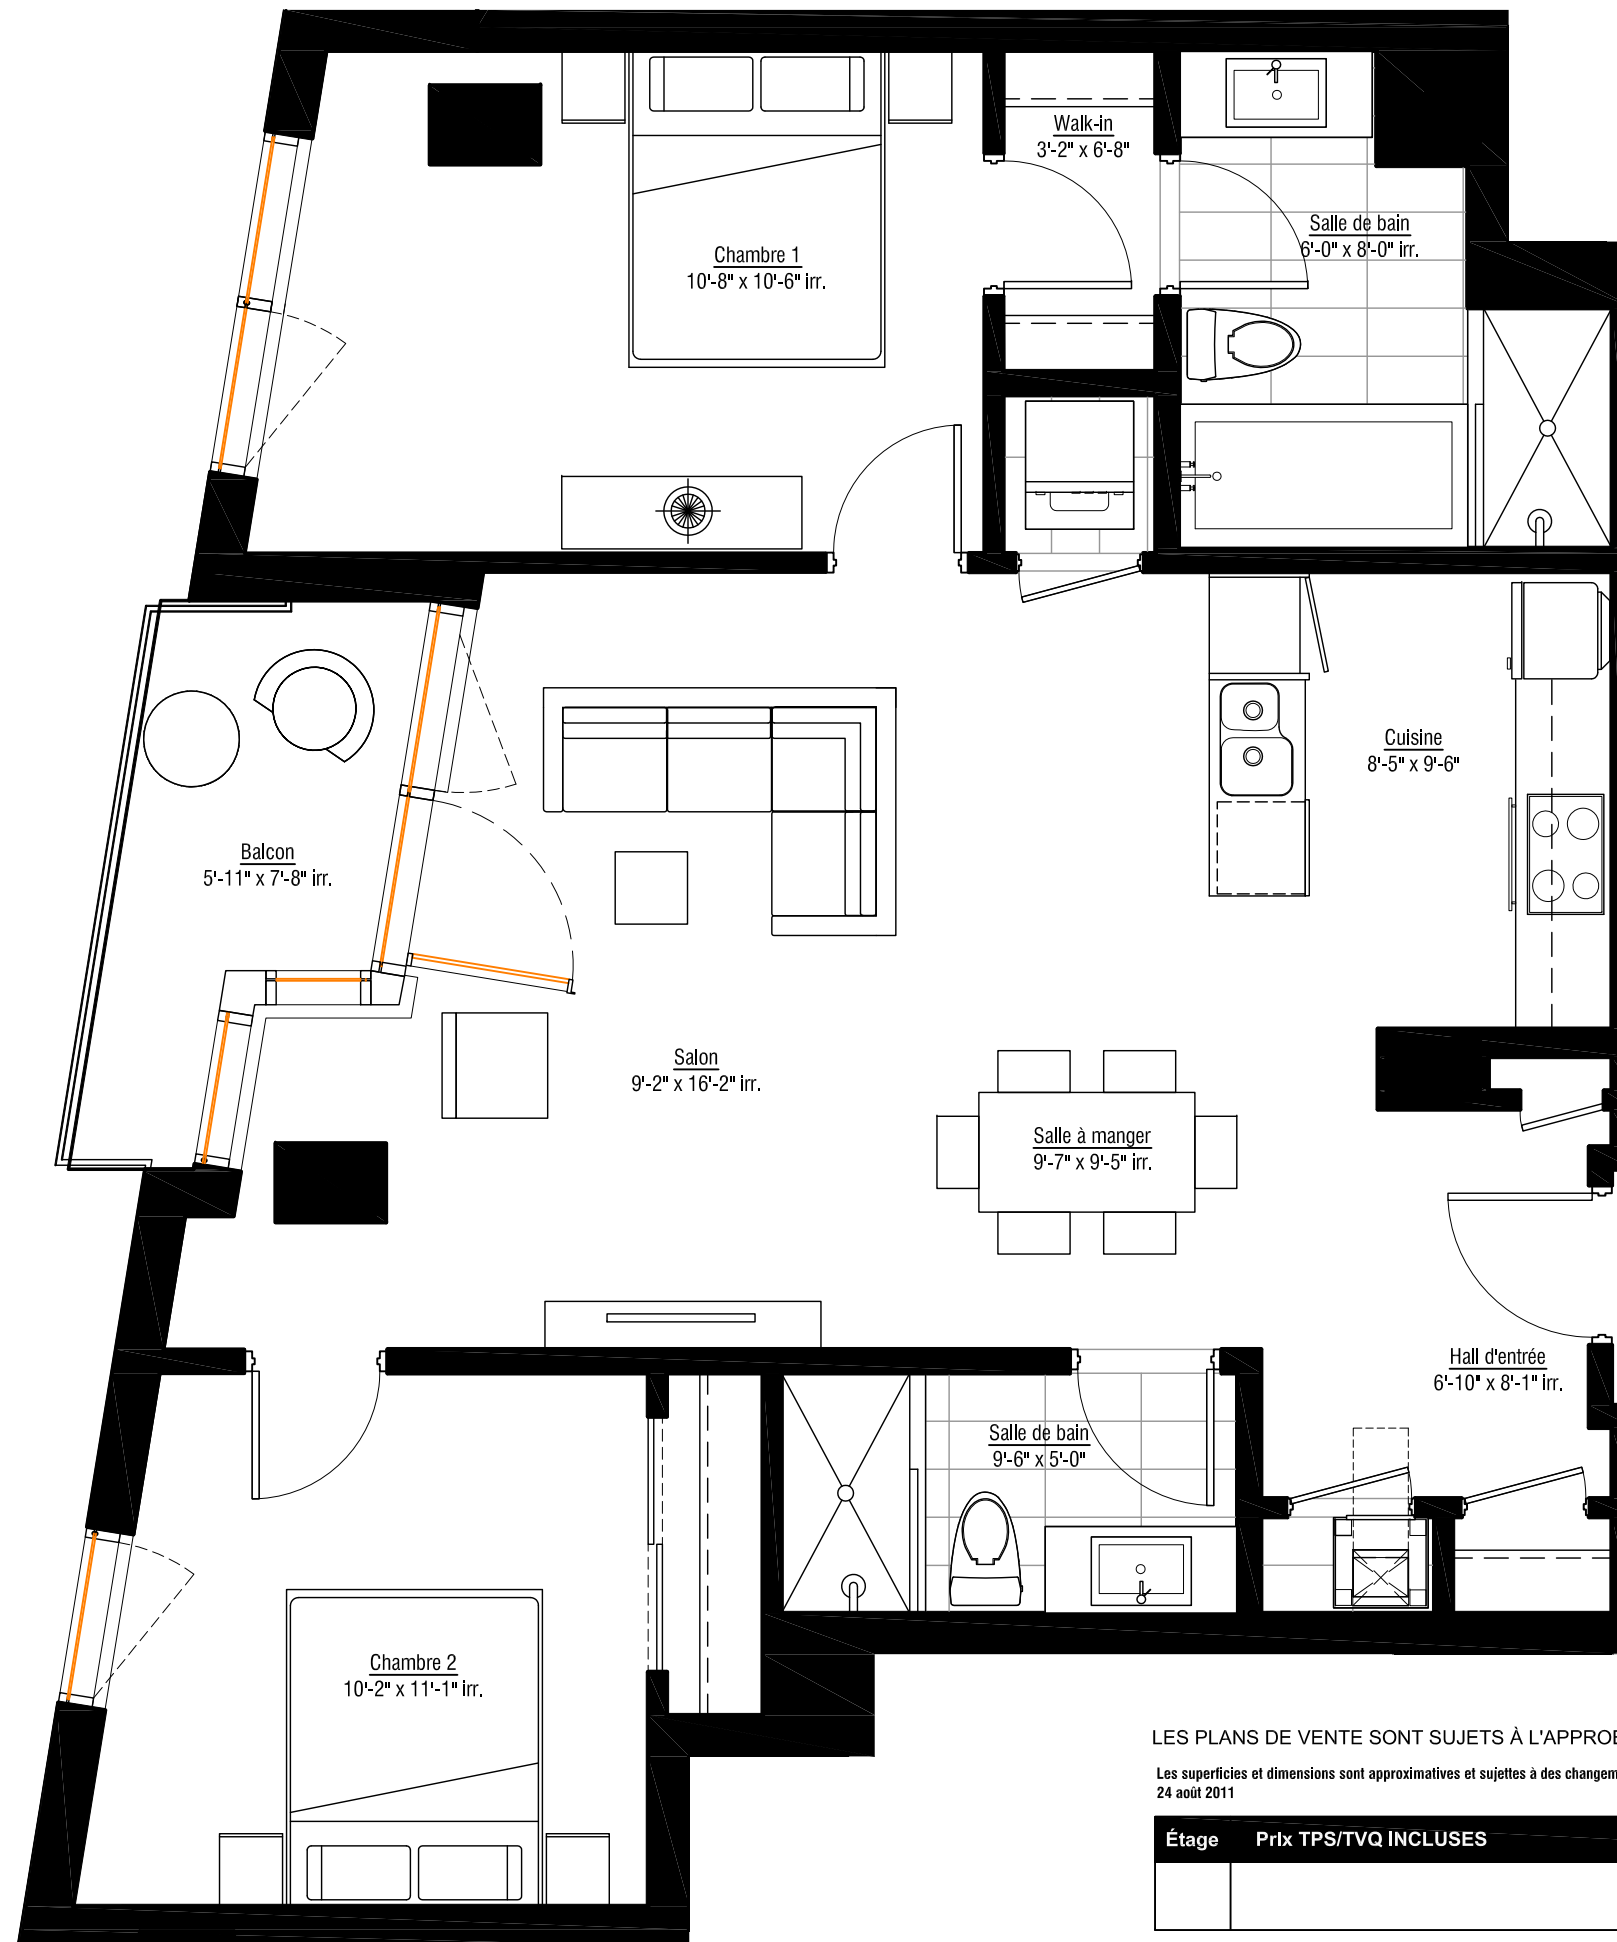

solano

L'inspiration du fleuve - LA VIE DU VIEUX-MONTRÉAL

ÎLOT G

218

4 1/2 DE 1037 P.C. (96 M.C.)
PLUS BALCON DE 58 P.C.

Cuisine

Salon

Salle à manger

2 Chambres

2 Salles de bain

1 Walk-in

2ième étage

www.lesolano.com

LES PLANS DE VENTE SONT SUJETS À L'APPROBATION DU PROJET PAR LA VILLE DE MONTRÉAL.

Les superficies et dimensions sont approximatives et sujettes à des changements sans préavis
24 août 2011

Étage	Prix TPS/TVQ INCLUSES