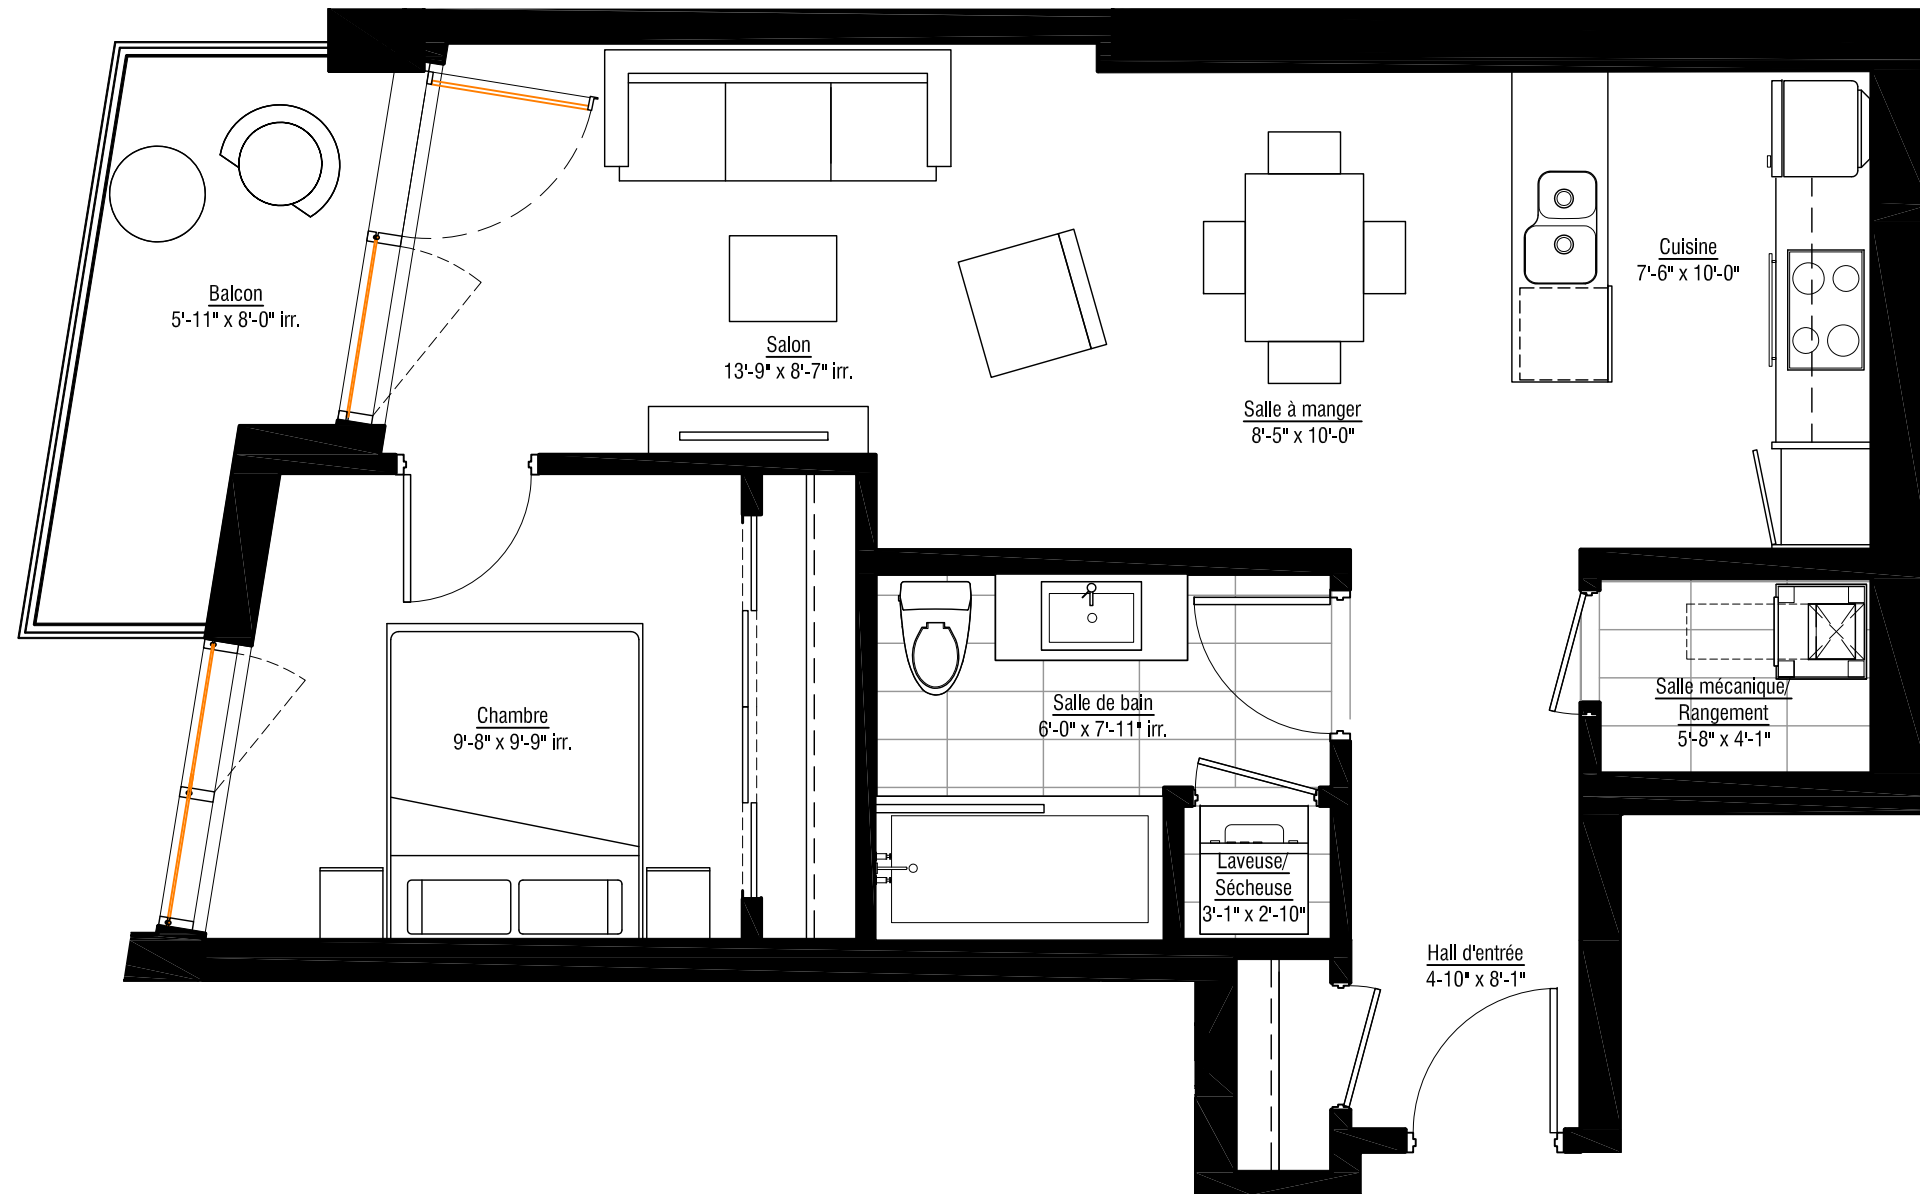

solano

L'inspiration du fleuve - LA VIE DU VIEUX-MONTRÉAL

ÎLOT G

219

3 1/2 DE 670 P.C. (62 M.C.)
PLUS BALCON DE 64 P.C.

- Cuisine
- Salon
- Salle à manger
- Salle mécanique/Rangement
- 1 Chambre
- 1 Salle de bain

2ième étage

www.lesolano.com

LES PLANS DE VENTE SONT SUJETS À L'APPROBATION DU PROJET PAR LA VILLE DE MONTRÉAL.

Les superficies et dimensions sont approximatives et sujettes à des changements sans préavis
24 août 2011