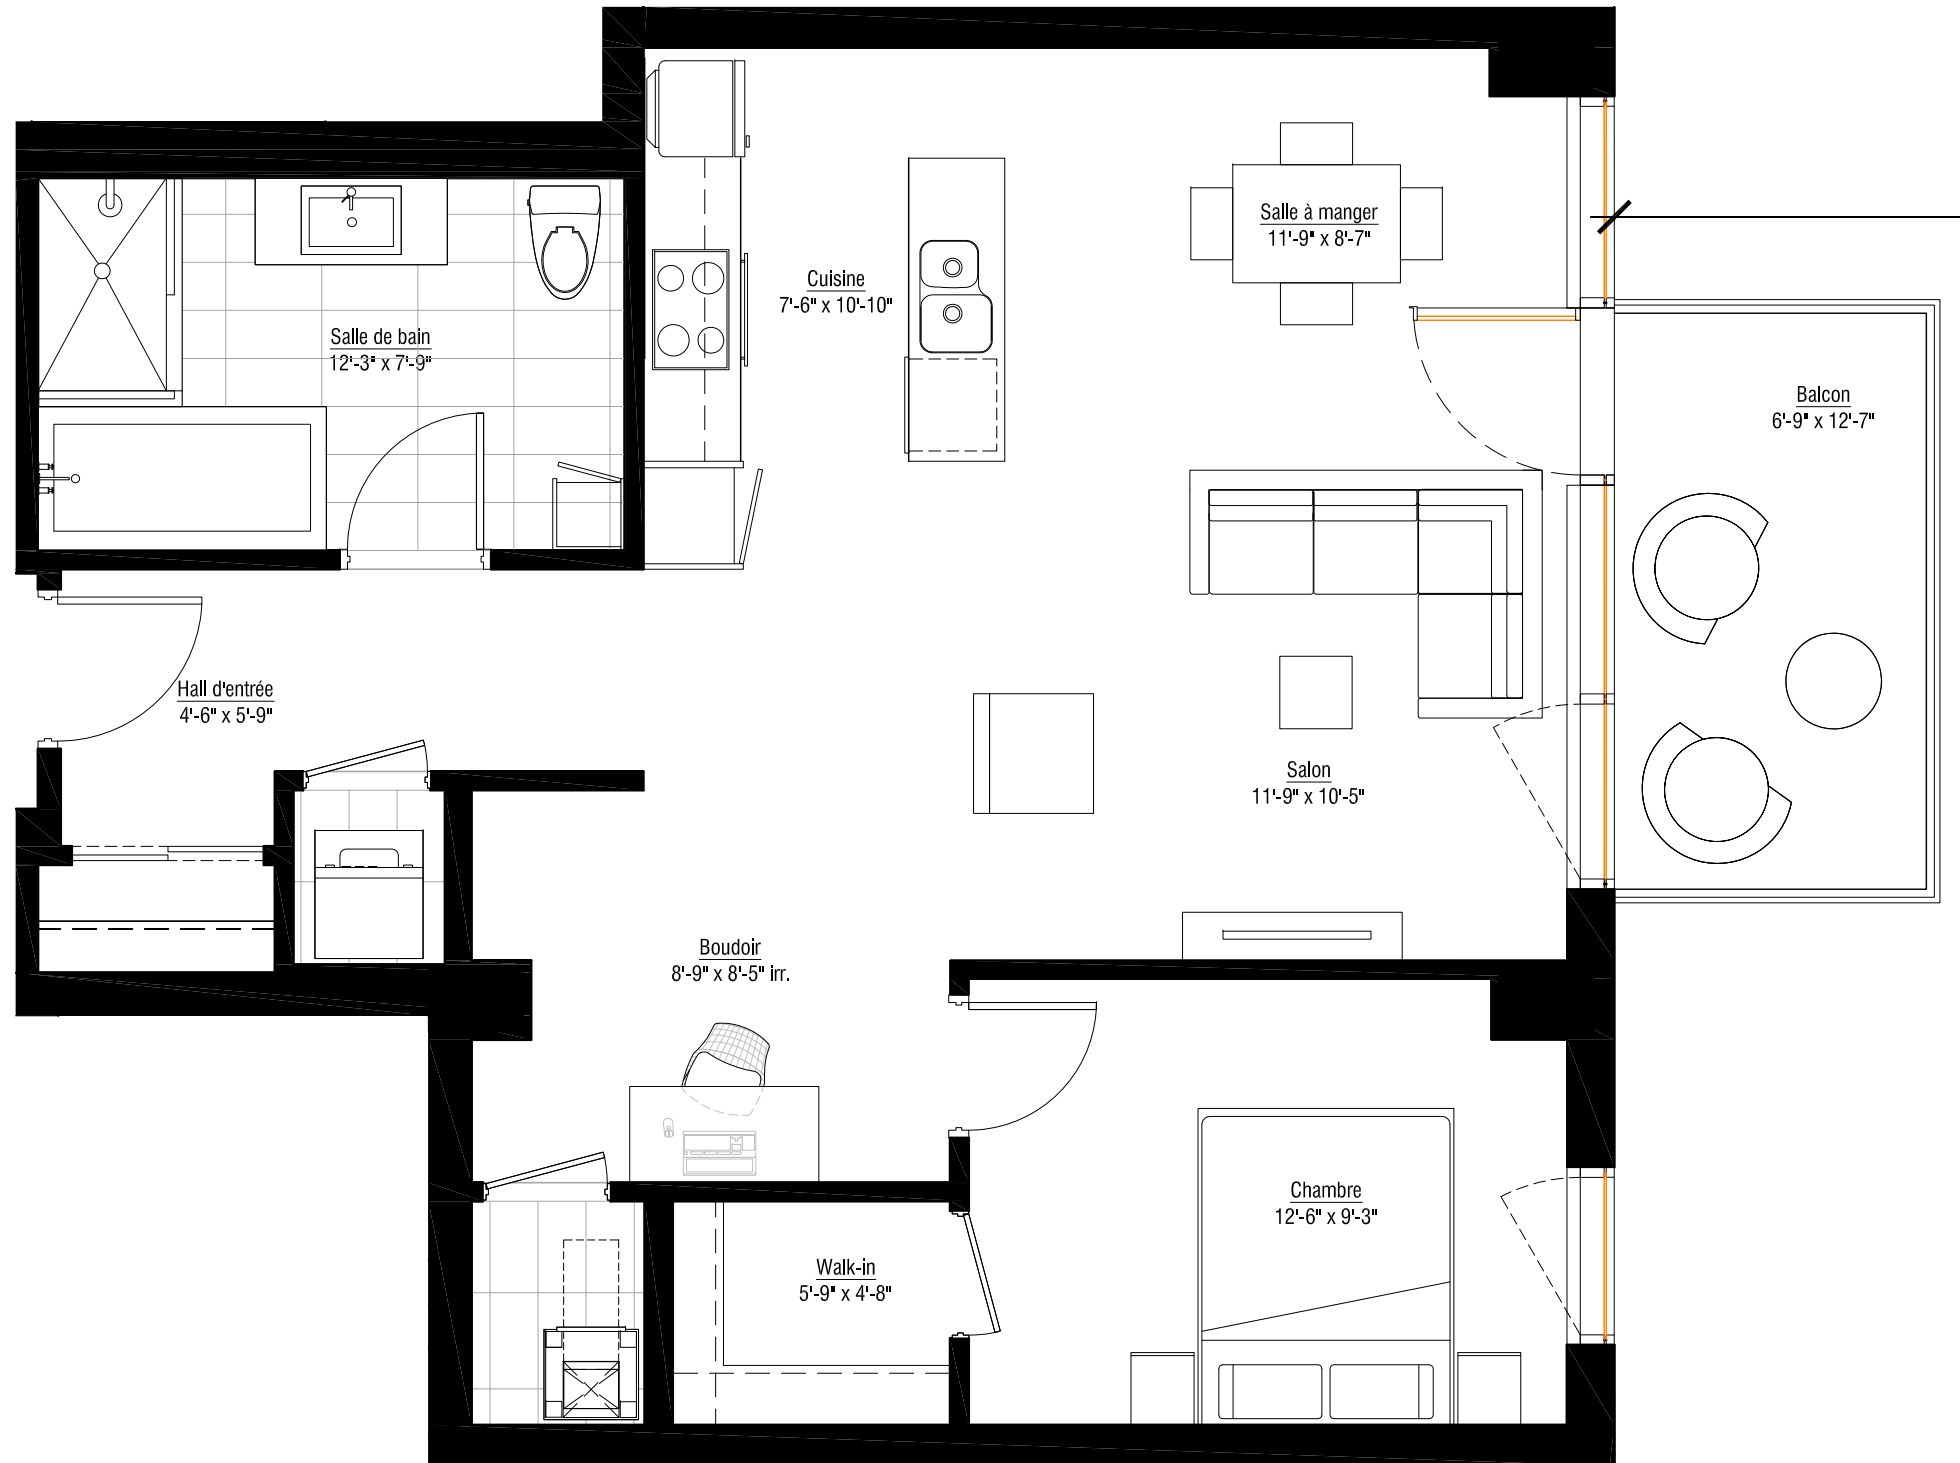

# solano

L'inspiration du fleuve - LA VIE DU VIEUX-MONTRÉAL

ÎLOT G

## 302 à 702

4 1/2 DE 853 P.C. (79 M.C.)  
PLUS BALCON DE 86 P.C.

Cuisine

Salon

Salle à manger

Boudoir

1 Chambre

1 Salle de bain

1 Walk-in

Étage 3 à 7

www.lesolano.com

LES PLANS DE VENTE SONT SUJETS À L'APPROBATION DU PROJET PAR LA VILLE DE MONTRÉAL.

Les superficies et dimensions sont approximatives et sujettes à des changements sans préavis  
24 août 2011