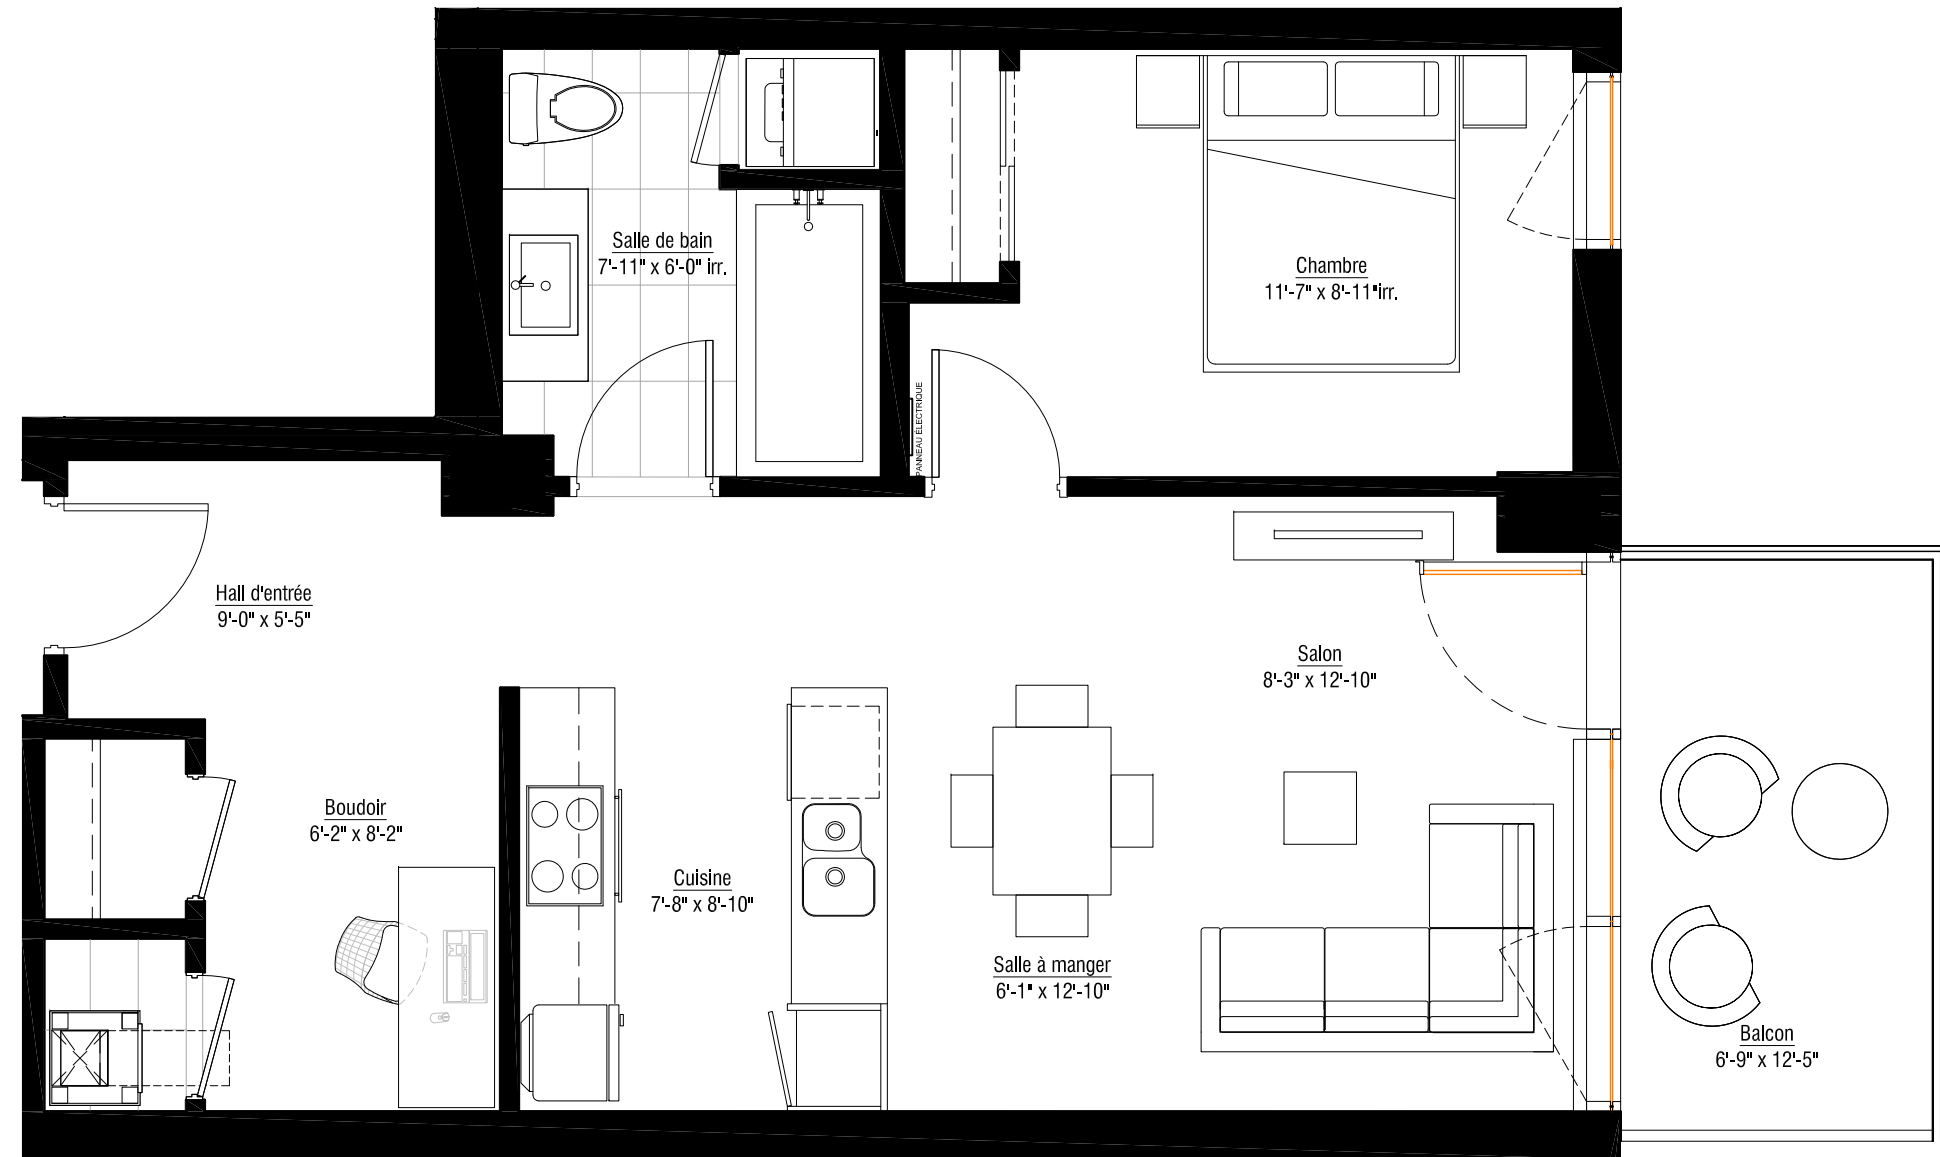

solano

L'inspiration du fleuve - LA VIE DU VIEUX-MONTRÉAL

ÎLOT G

303 à 703

4 1/2 DE 676 P.C. (63 M.C.)
PLUS BALCON DE 83 P.C.

Cuisine

Salon

Salle à manger

Boudoir

1 Chambre

1 Salle de bain

Étage 3 à 7

www.lesolano.com

LES PLANS DE VENTE SONT SUJETS À L'APPROBATION DU PROJET PAR LA VILLE DE MONTRÉAL.

Les superficies et dimensions sont approximatives et sujettes à des changements sans préavis
24 août 2011