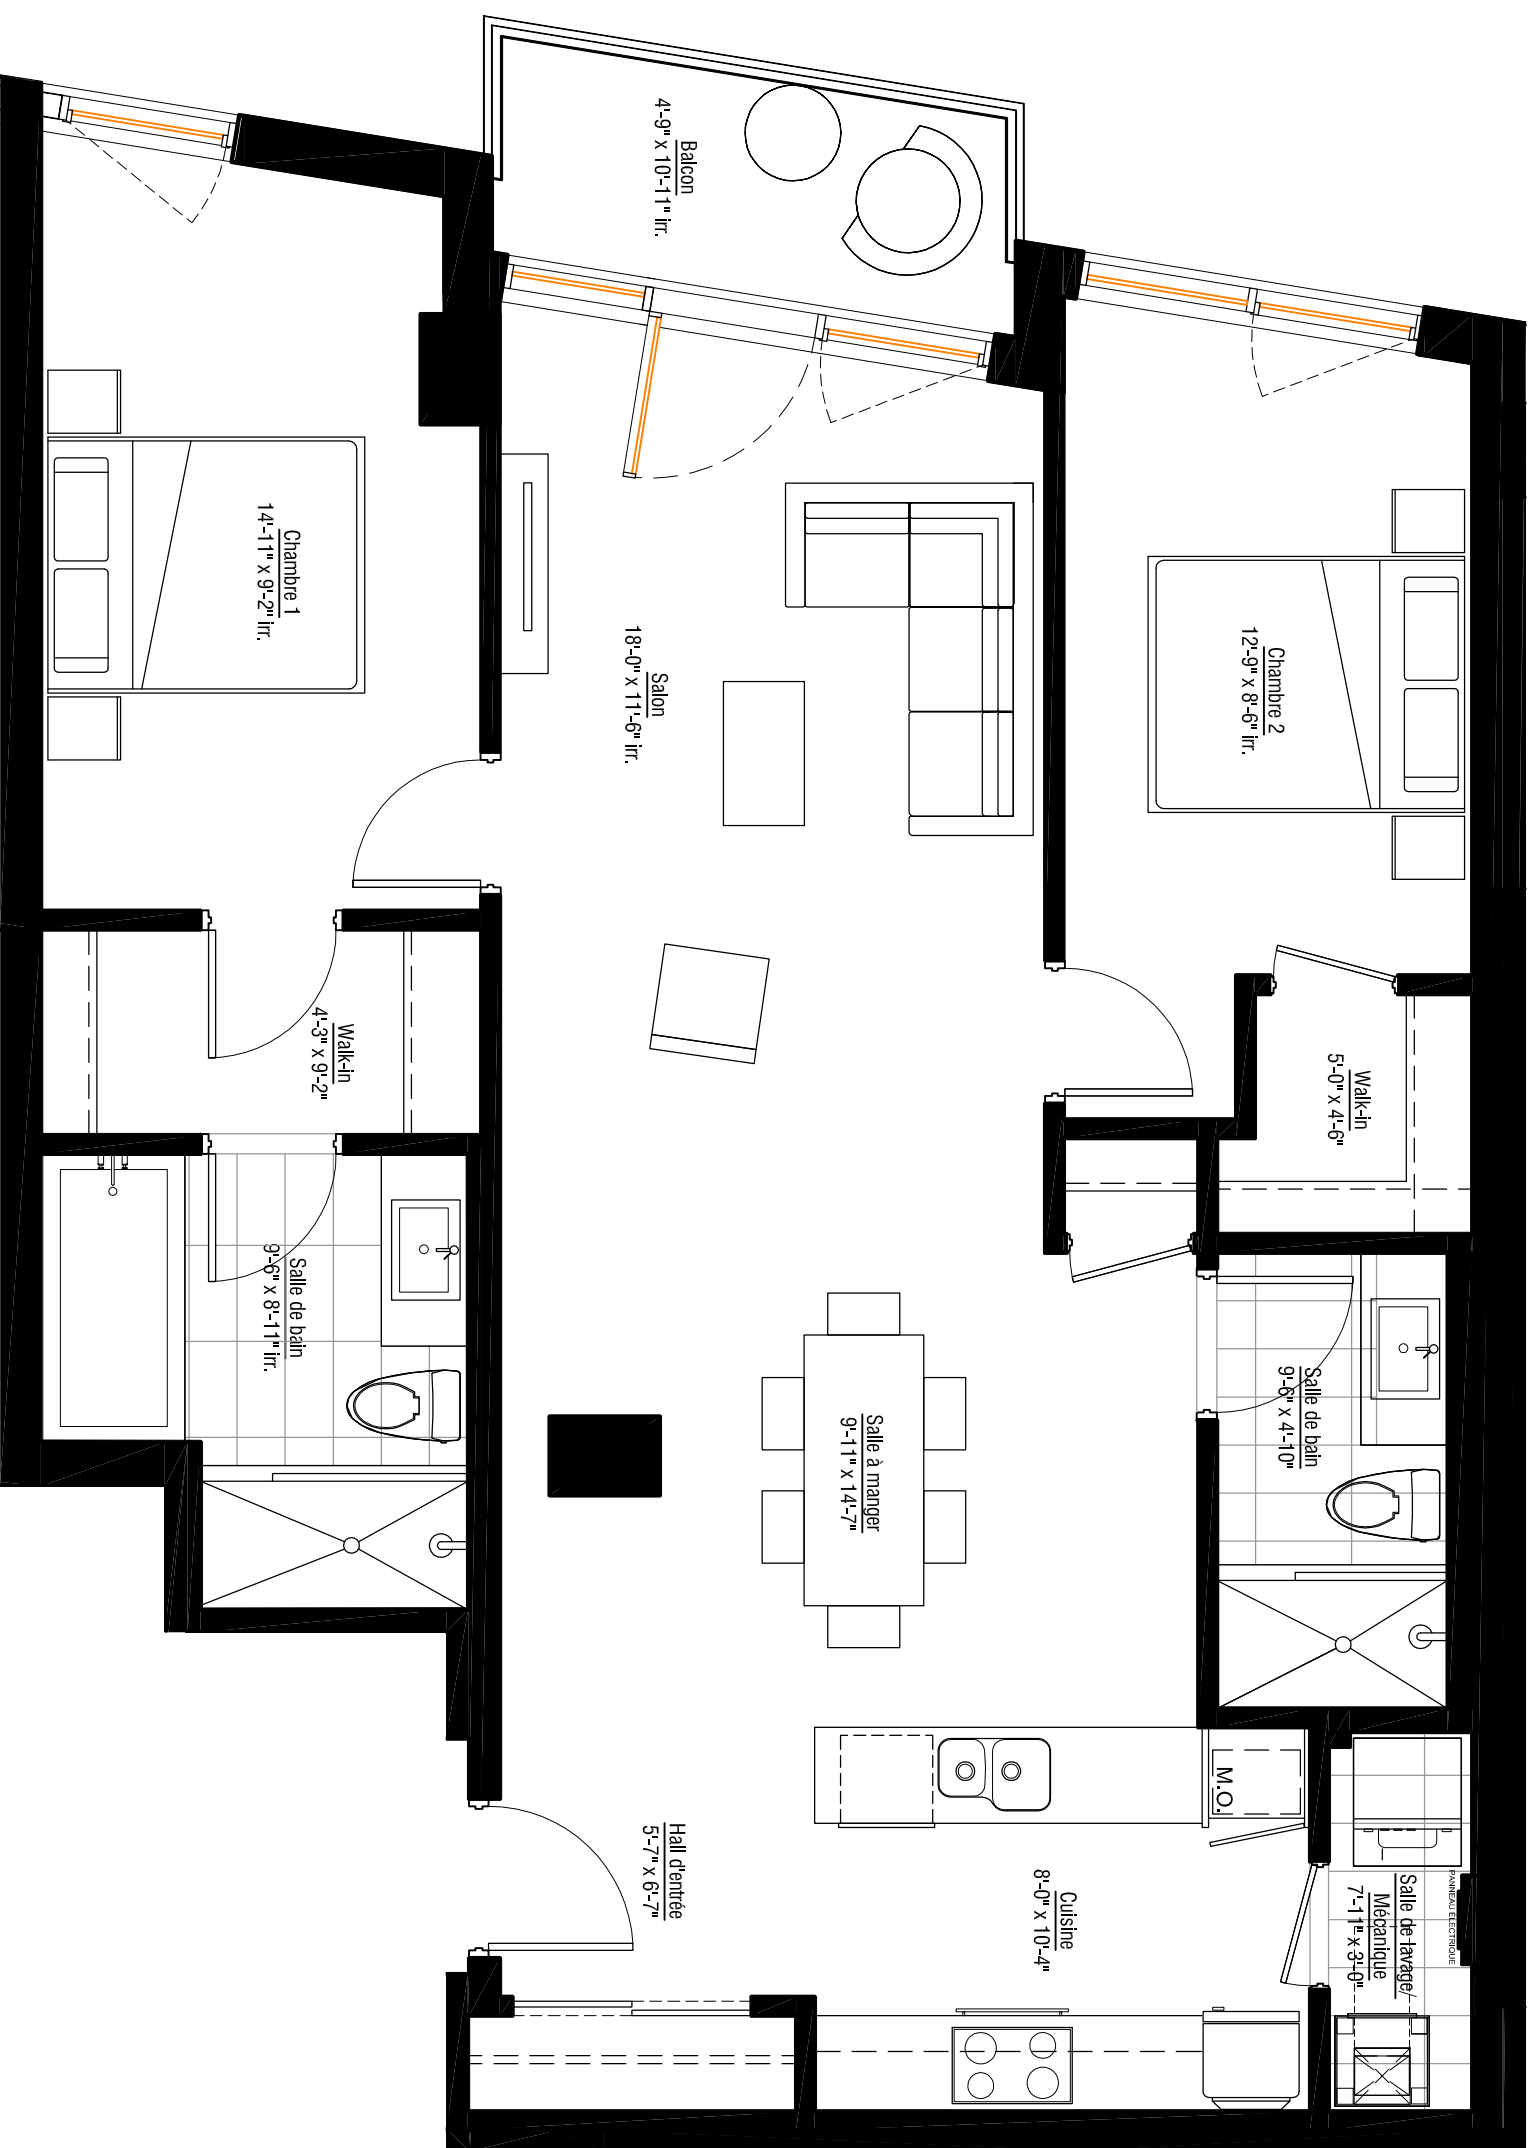

L'inspiration du
fleuve - LA VIE DU
VIEUX-MONTRÉAL

ÎLOT G
Phase 5
315

4 1/2 DE 1100 P.C. (102 M.C.)
PLUS BALCON DE 52 P.C.

- Cuisine
- Salon
- Salle à manger
- Salle de lavage/Mécanique
- 2 Chambres
- 2 Salles de bain
- 2 Walk-in

3ième étage

LES PLANS DE VENTE SONT SUJETS À L'APPROBATION DU PROJET PAR LA VILLE DE MONTRÉAL.

Les superficies et dimensions sont approximatives et sujettes à des changements sans préavis
22 octobre 2012

ÉTAGE	PRIX T.P.S./T.V.Q. Incluses	TAXES MUN./SCOL. (±)	FRAIS DE CONDO (± / mois)
STATIONNEMENT SOUTERRAIN	Inclus		
RANGEMENT AU SOUS-SOL	Inclus		
		OPTION STATIONNEMENT SOUTERRAIN - T.P.S./T.V.Q. incluses :	