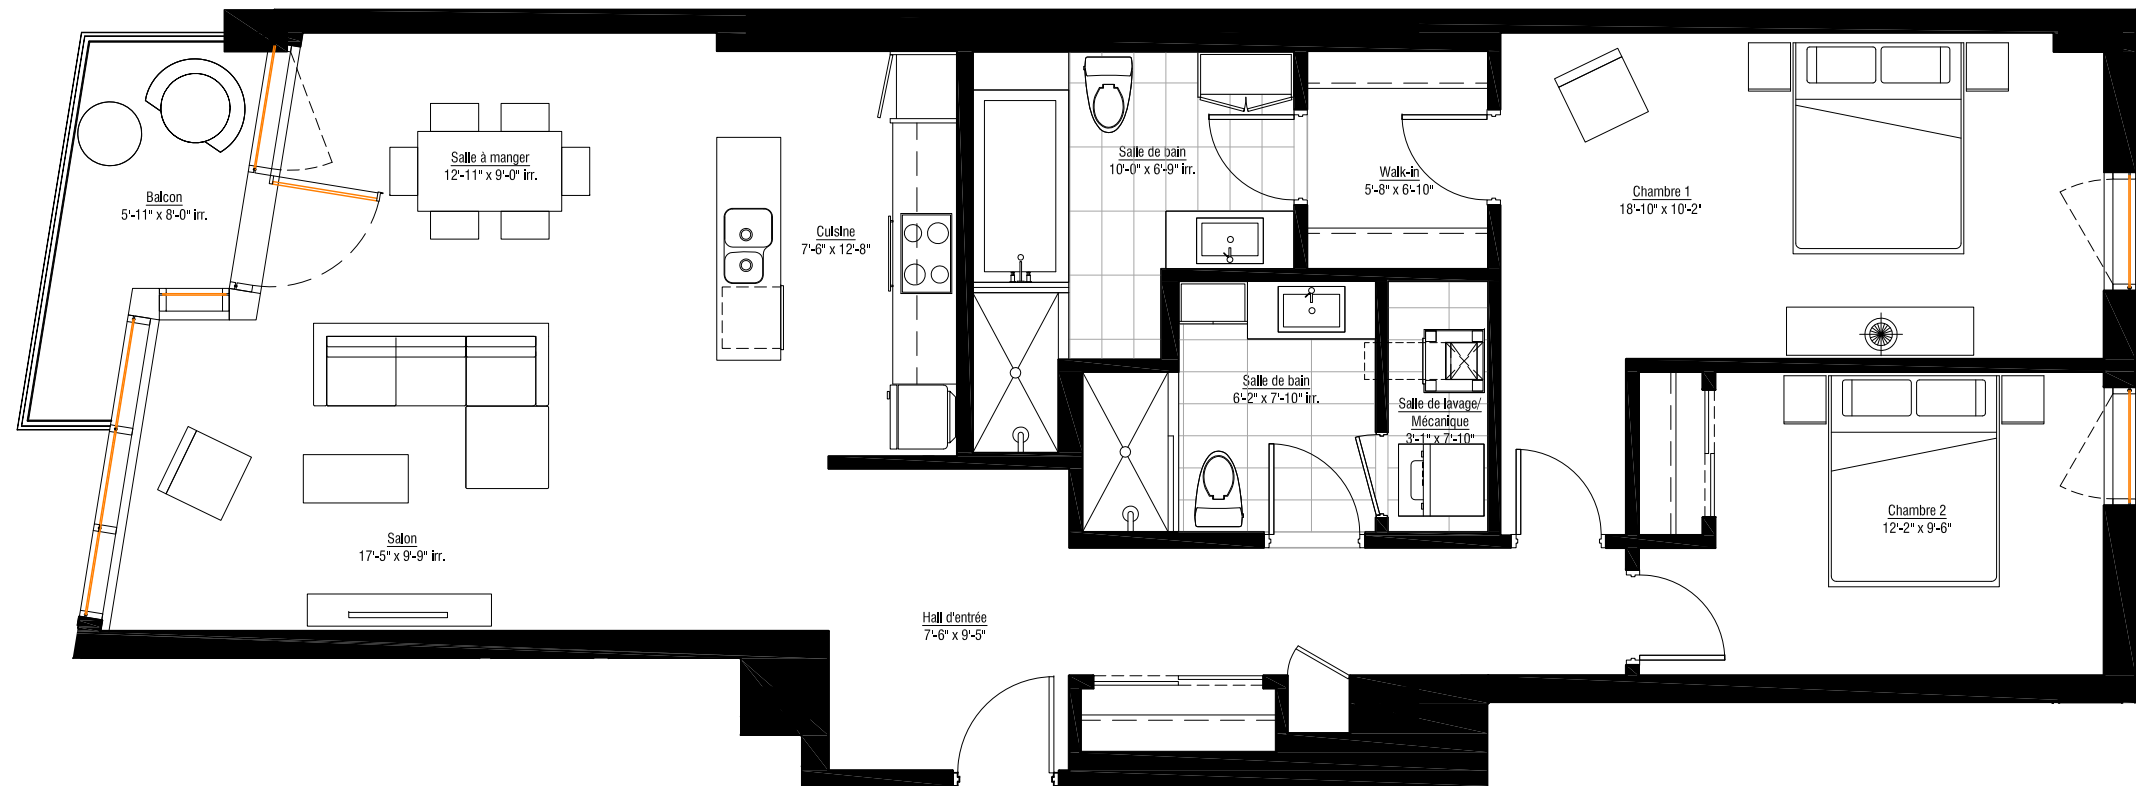

## 301 à 601

4 1/2 DE 1302 P.C. (121 M.C.)  
PLUS BALCON DE 60 P.C.

Cuisine

Salon

Salle à manger

Salle de lavage/Mécanique

2 Chambres

2 Salles de bain

1 Walk-in

Étages 3 à 6

www.lesolano.com

LES PLANS DE VENTE SONT SUJETS À L'APPROBATION DU PROJET PAR LA VILLE DE MONTRÉAL.

Les superficies et dimensions sont approximatives et sujettes à des changements sans préavis  
24 août 2011