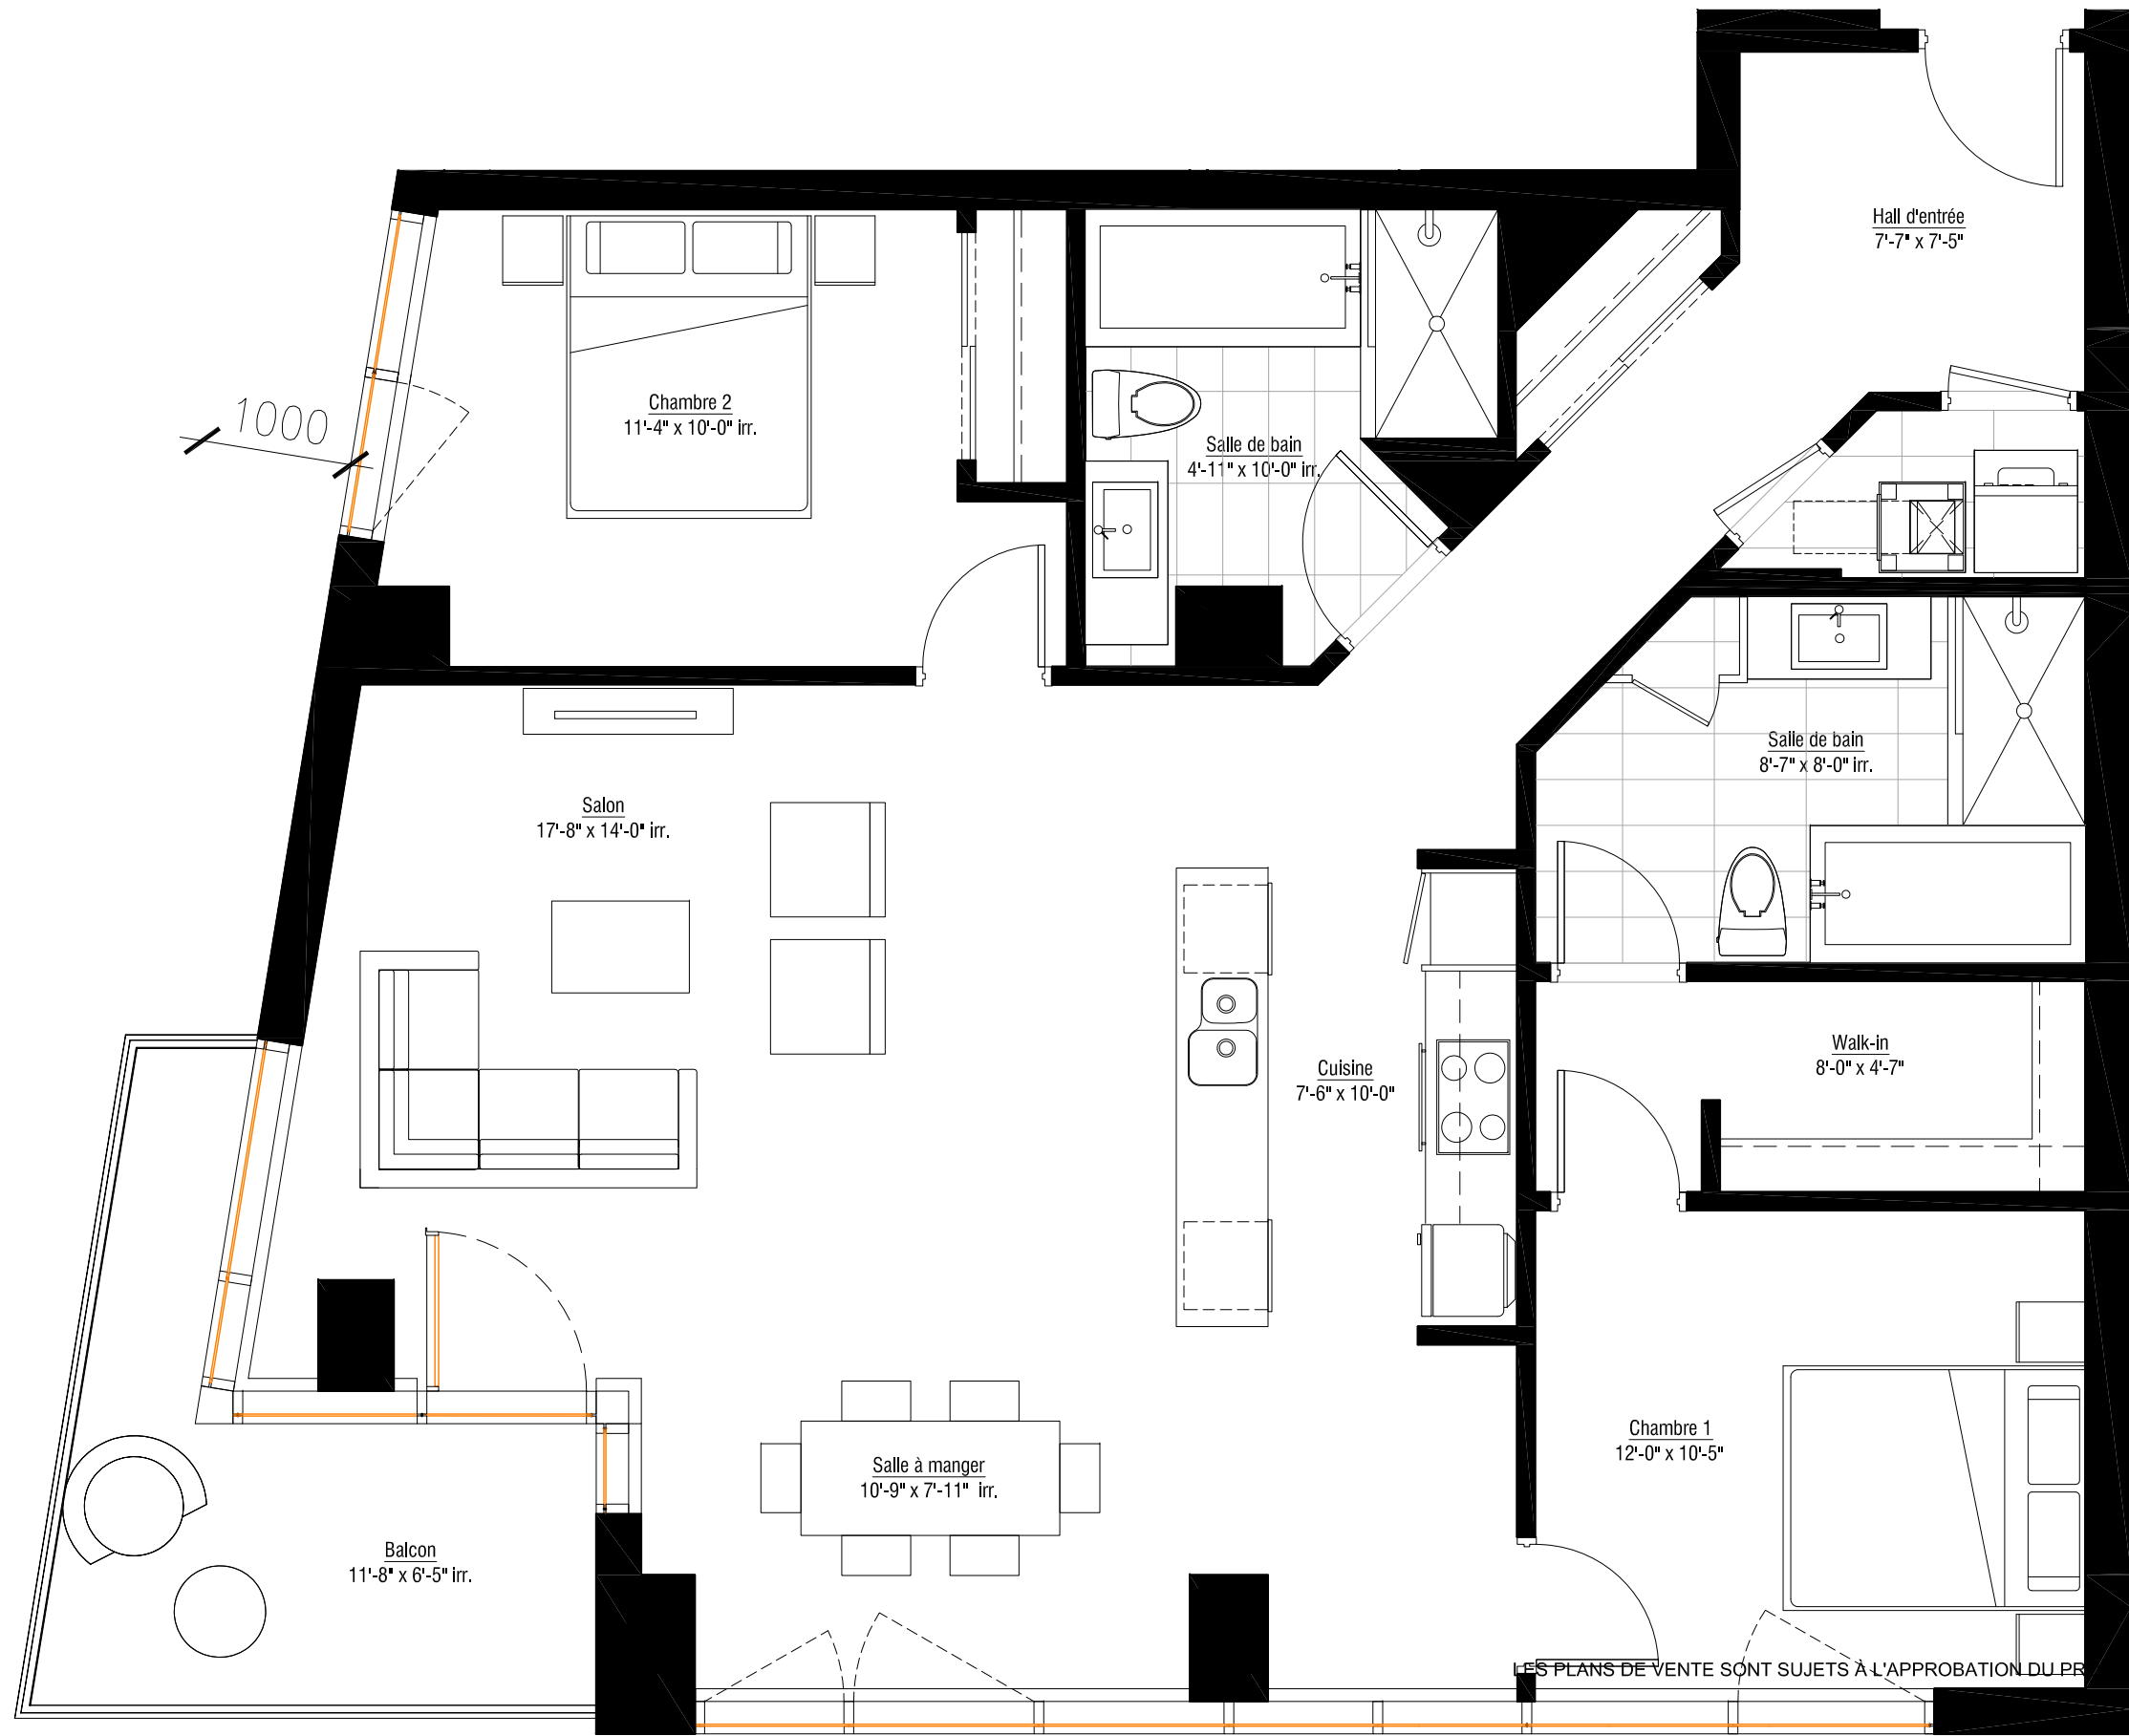

solano

L'inspiration du fleuve - LA VIE DU VIEUX-MONTRÉAL

ÎLOT G

314 à 714

4 1/2 DE 1312 P.C. (122 M.C.)
PLUS BALCON DE 102 P.C.

Cuisine

Salon

Salle à manger

2 Chambres

2 Salles de bain

1 Walk-in

Étages 3 à 7

www.lesolano.com

LES PLANS DE VENTE SONT SUJETS À L'APPROBATION DU PROJET PAR LA VILLE DE MONTRÉAL.

LES PLANS DE VENTE SONT SUJETS À L'APPROBATION DU PROJET PAR LA VILLE DE MONTRÉAL.

Les superficies et dimensions sont approximatives et sujettes à des changements sans préavis
24 août 2011

| Étage | Prix TPS/TVQ INCLUSES |
|-------|-----------------------|
| | |