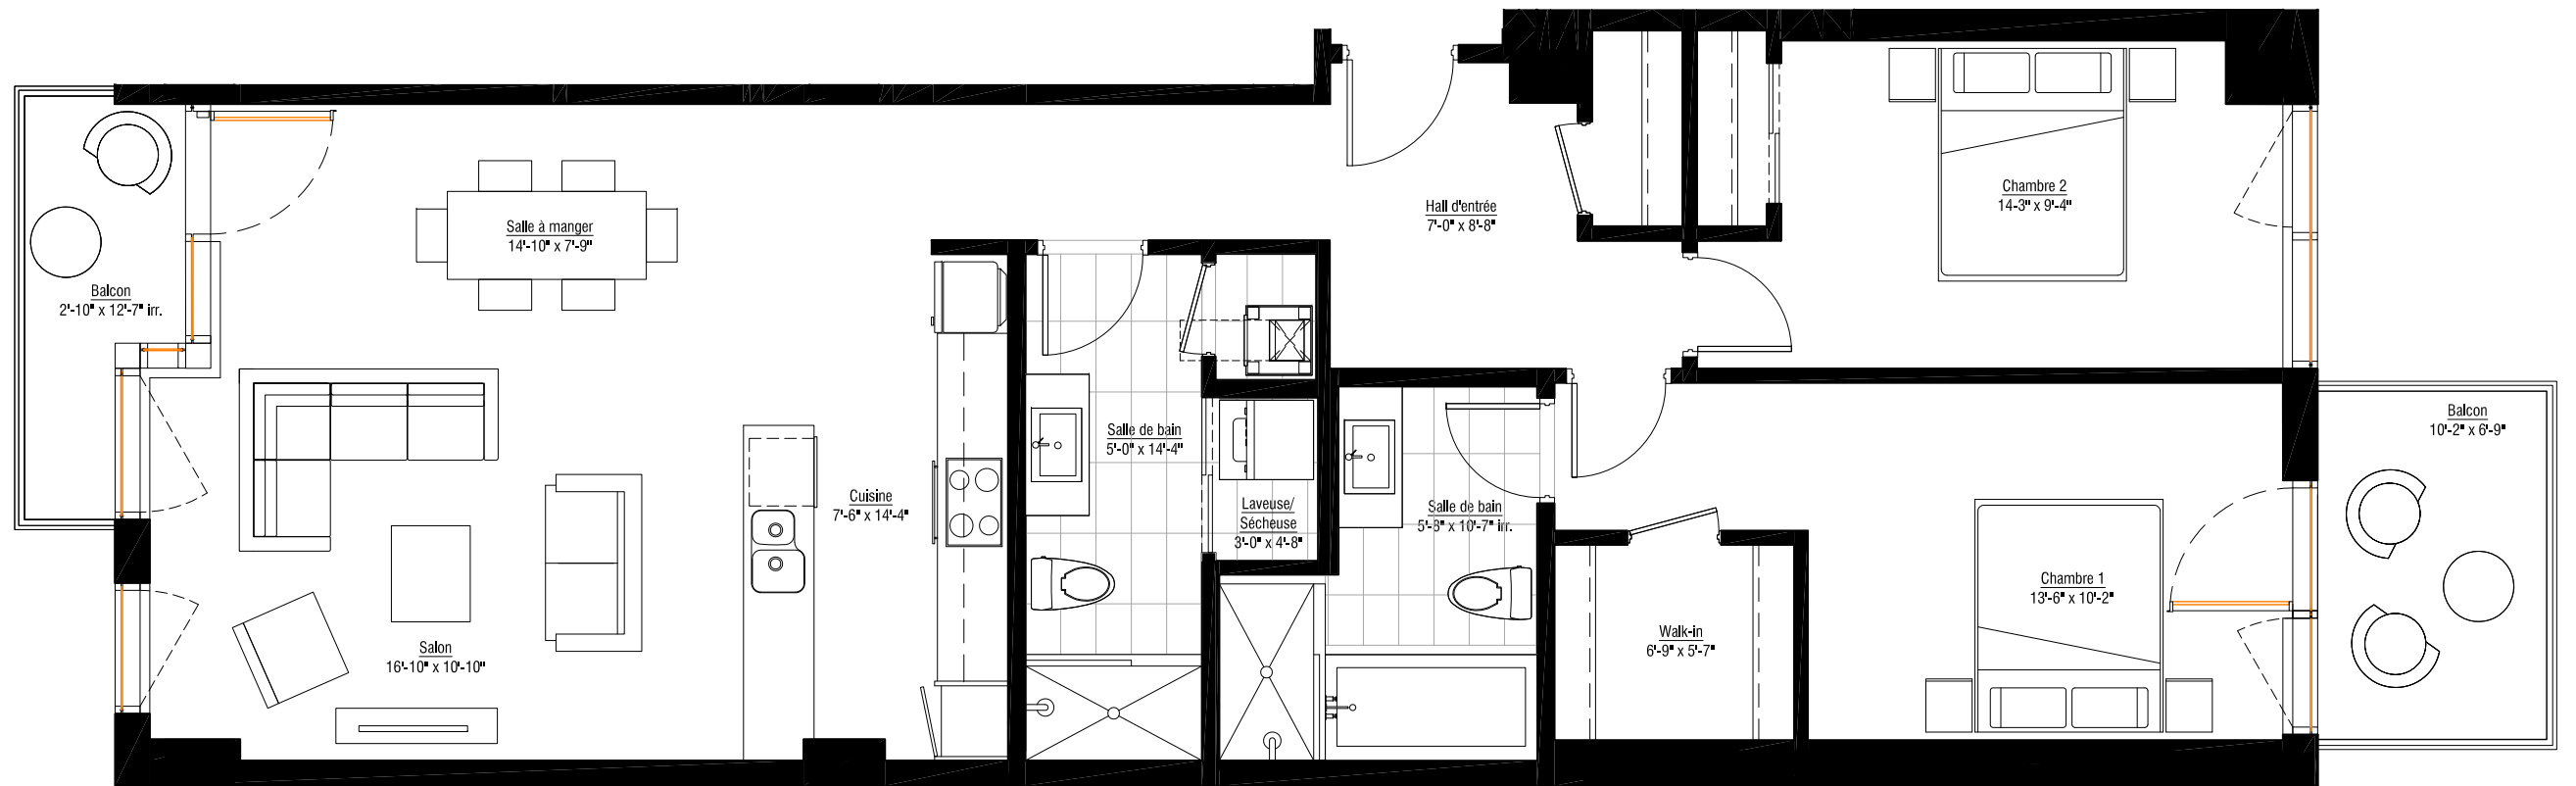

solano

L'inspiration du fleuve - LA VIE DU VIEUX-MONTRÉAL

ÎLOT G

307 à 707

4 1/2 DE 1234 P.C. (114 M.C.)

PLUS 2 BALCONS DE 48 P.C. ET 68 P.C.

Cuisine

Salon

Salle à manger

2 Chambres

2 Salles de bain

1 Walk-in

Étages 3 à 7

www.lesolano.com

LES PLANS DE VENTE SONT SUJETS À L'APPROBATION DU PROJET PAR LA VILLE DE MONTRÉAL.

Les superficies et dimensions sont approximatives et sujettes à des changements sans préavis
01 septembre 2011