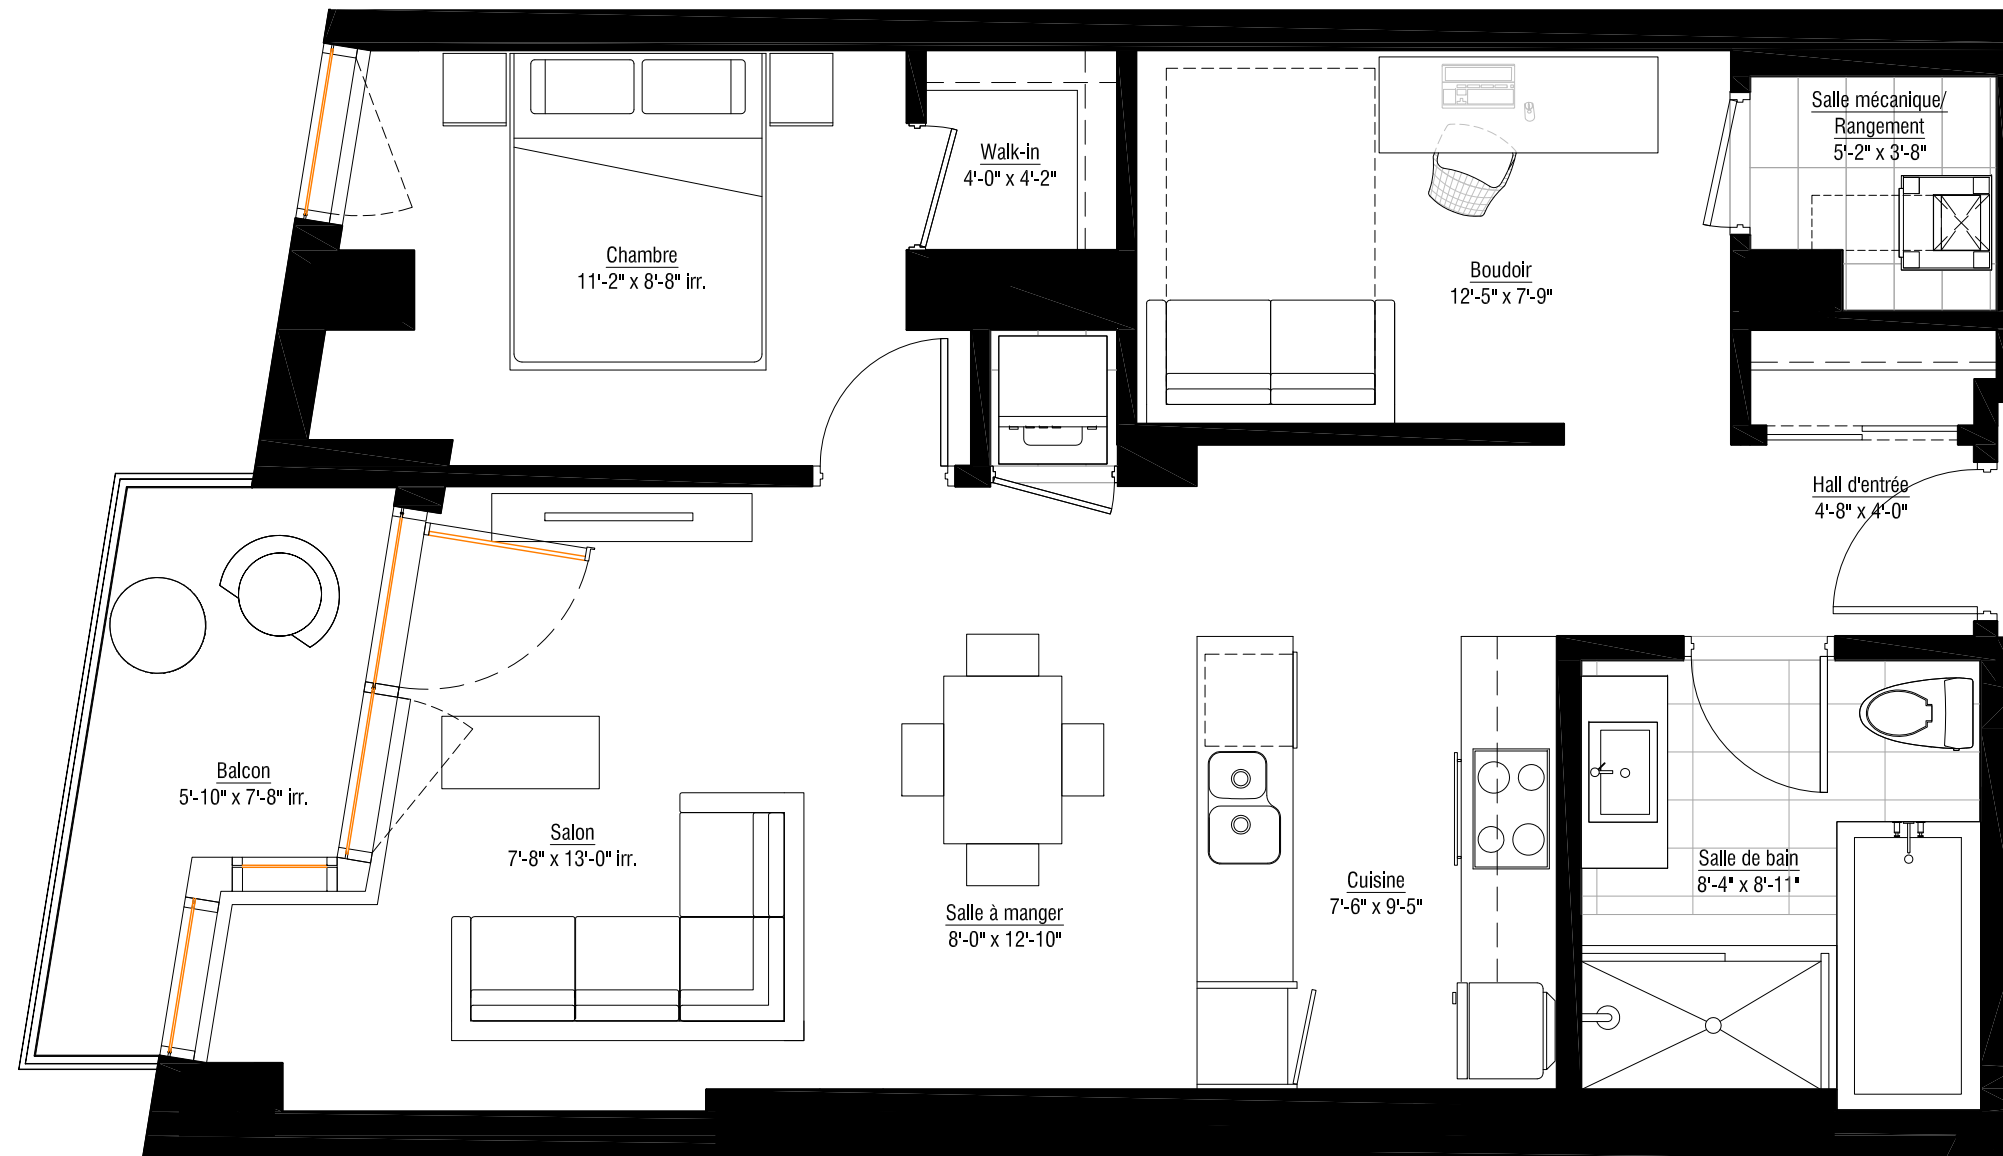

solano

L'inspiration du fleuve - LA VIE DU VIEUX-MONTRÉAL

ÎLOT G

316 à 716

4 1/2 DE 810 P.C. (75 M.C.)
PLUS BALCON DE 59 P.C.

- Cuisine
- Salon
- Salle à manger
- Salle mécanique/Rangement
- Boudoir
- 1 Chambre
- 1 Salle de bain
- 1 Walk-in

Étages 3 à 7

www.lesolano.com

LES PLANS DE VENTE SONT SUJETS À L'APPROBATION DU PROJET PAR LA VILLE DE MONTRÉAL.

Les superficies et dimensions sont approximatives et sujettes à des changements sans préavis
6 septembre 2011