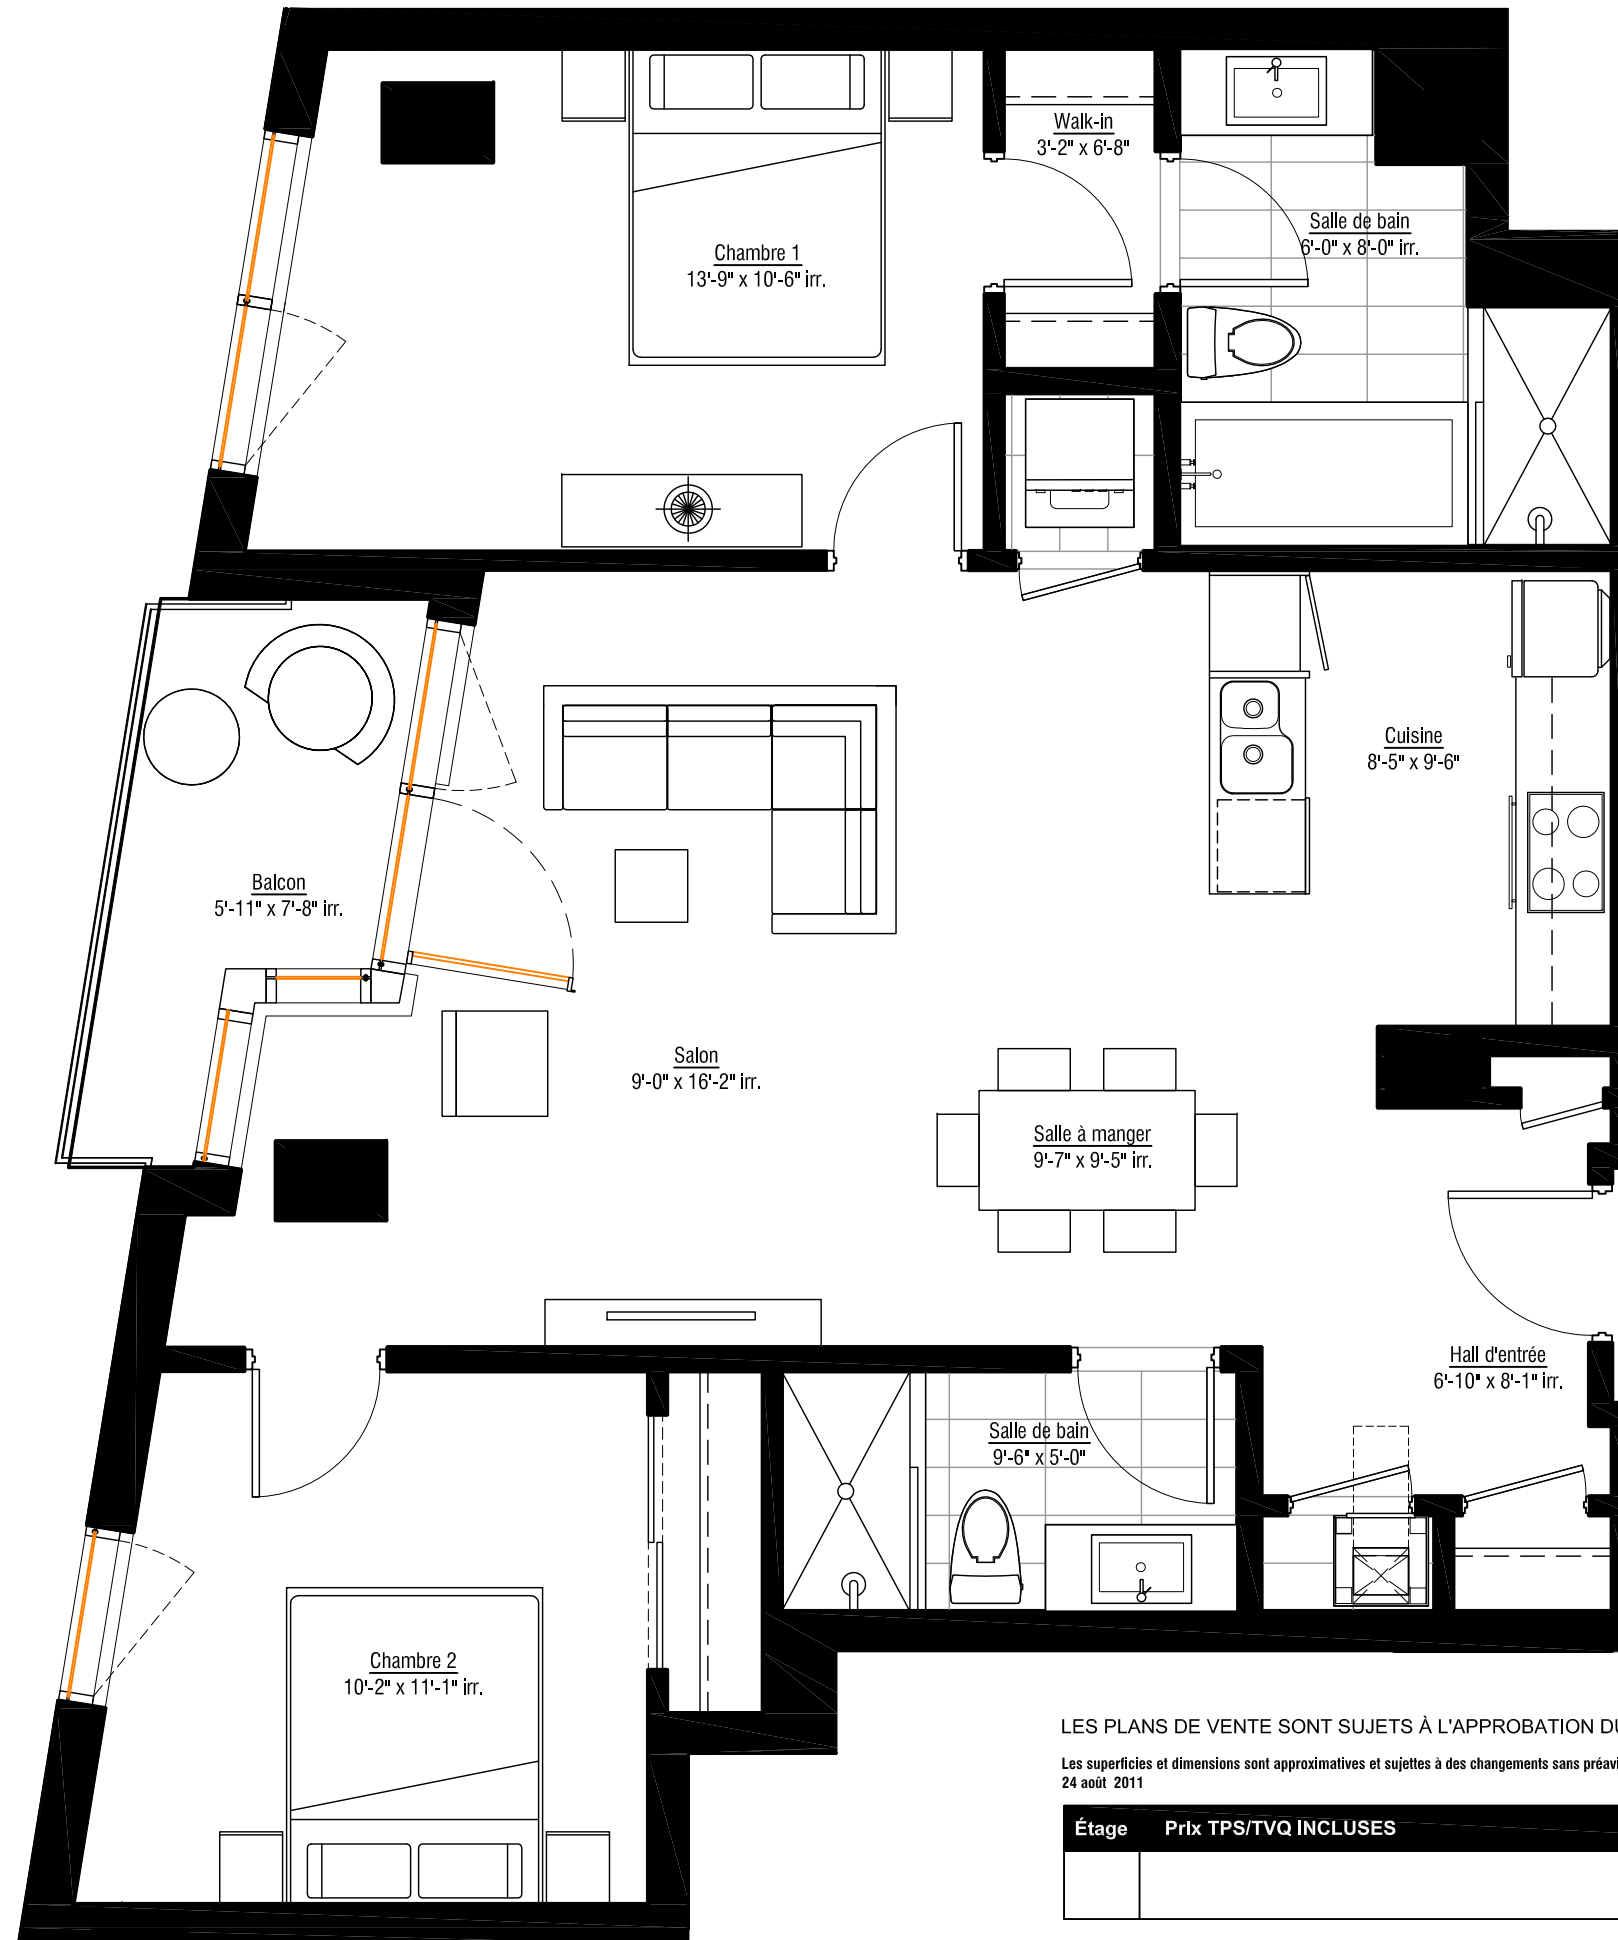

solano

L'inspiration du fleuve - LA VIE DU VIEUX-MONTRÉAL

ÎLOT G

318 à 618

4 1/2 DE 1037 P.C. (96 M.C.)
PLUS BALCON DE 58 P.C.

Cuisine

Salon

Salle à manger

2 Chambres

2 Salles de bain

1 Walk-in

Étages 3 à 6

www.lesolano.com

LES PLANS DE VENTE SONT SUJETS À L'APPROBATION DU PROJET PAR LA VILLE DE MONTRÉAL.

Les superficies et dimensions sont approximatives et sujettes à des changements sans préavis
24 août 2011

Étage	Prix TPS/TVQ INCLUSES