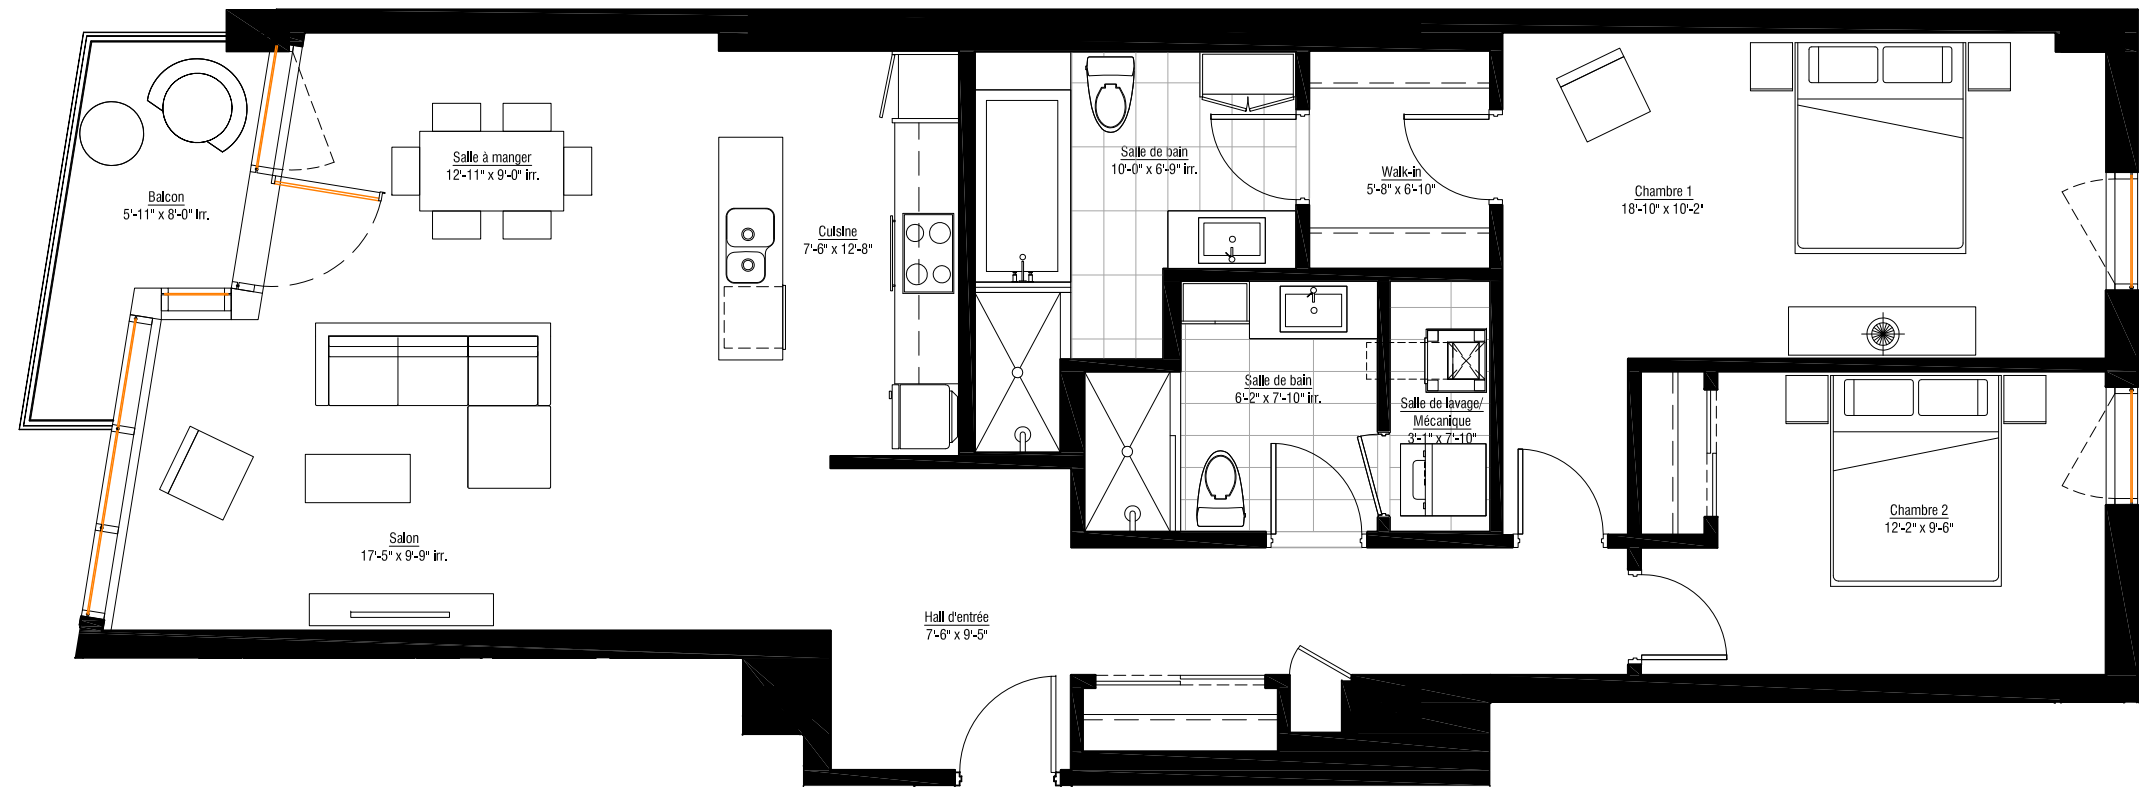

solano

L'inspiration du fleuve - LA VIE DU VIEUX-MONTRÉAL

ÎLOT G

701

4 1/2 DE 1302 P.C. (121 M.C.)
PLUS BALCON DE 60 P.C.

Cuisine

Salon

Salle à manger

Salle de lavage/Mécanique

2 Chambres

2 Salles de bain

1 Walk-in

Étage 7

www.lesolano.com

LES PLANS DE VENTE SONT SUJETS À L'APPROBATION DU PROJET PAR LA VILLE DE MONTRÉAL.

Les superficies et dimensions sont approximatives et sujettes à des changements sans préavis
24 août 2011