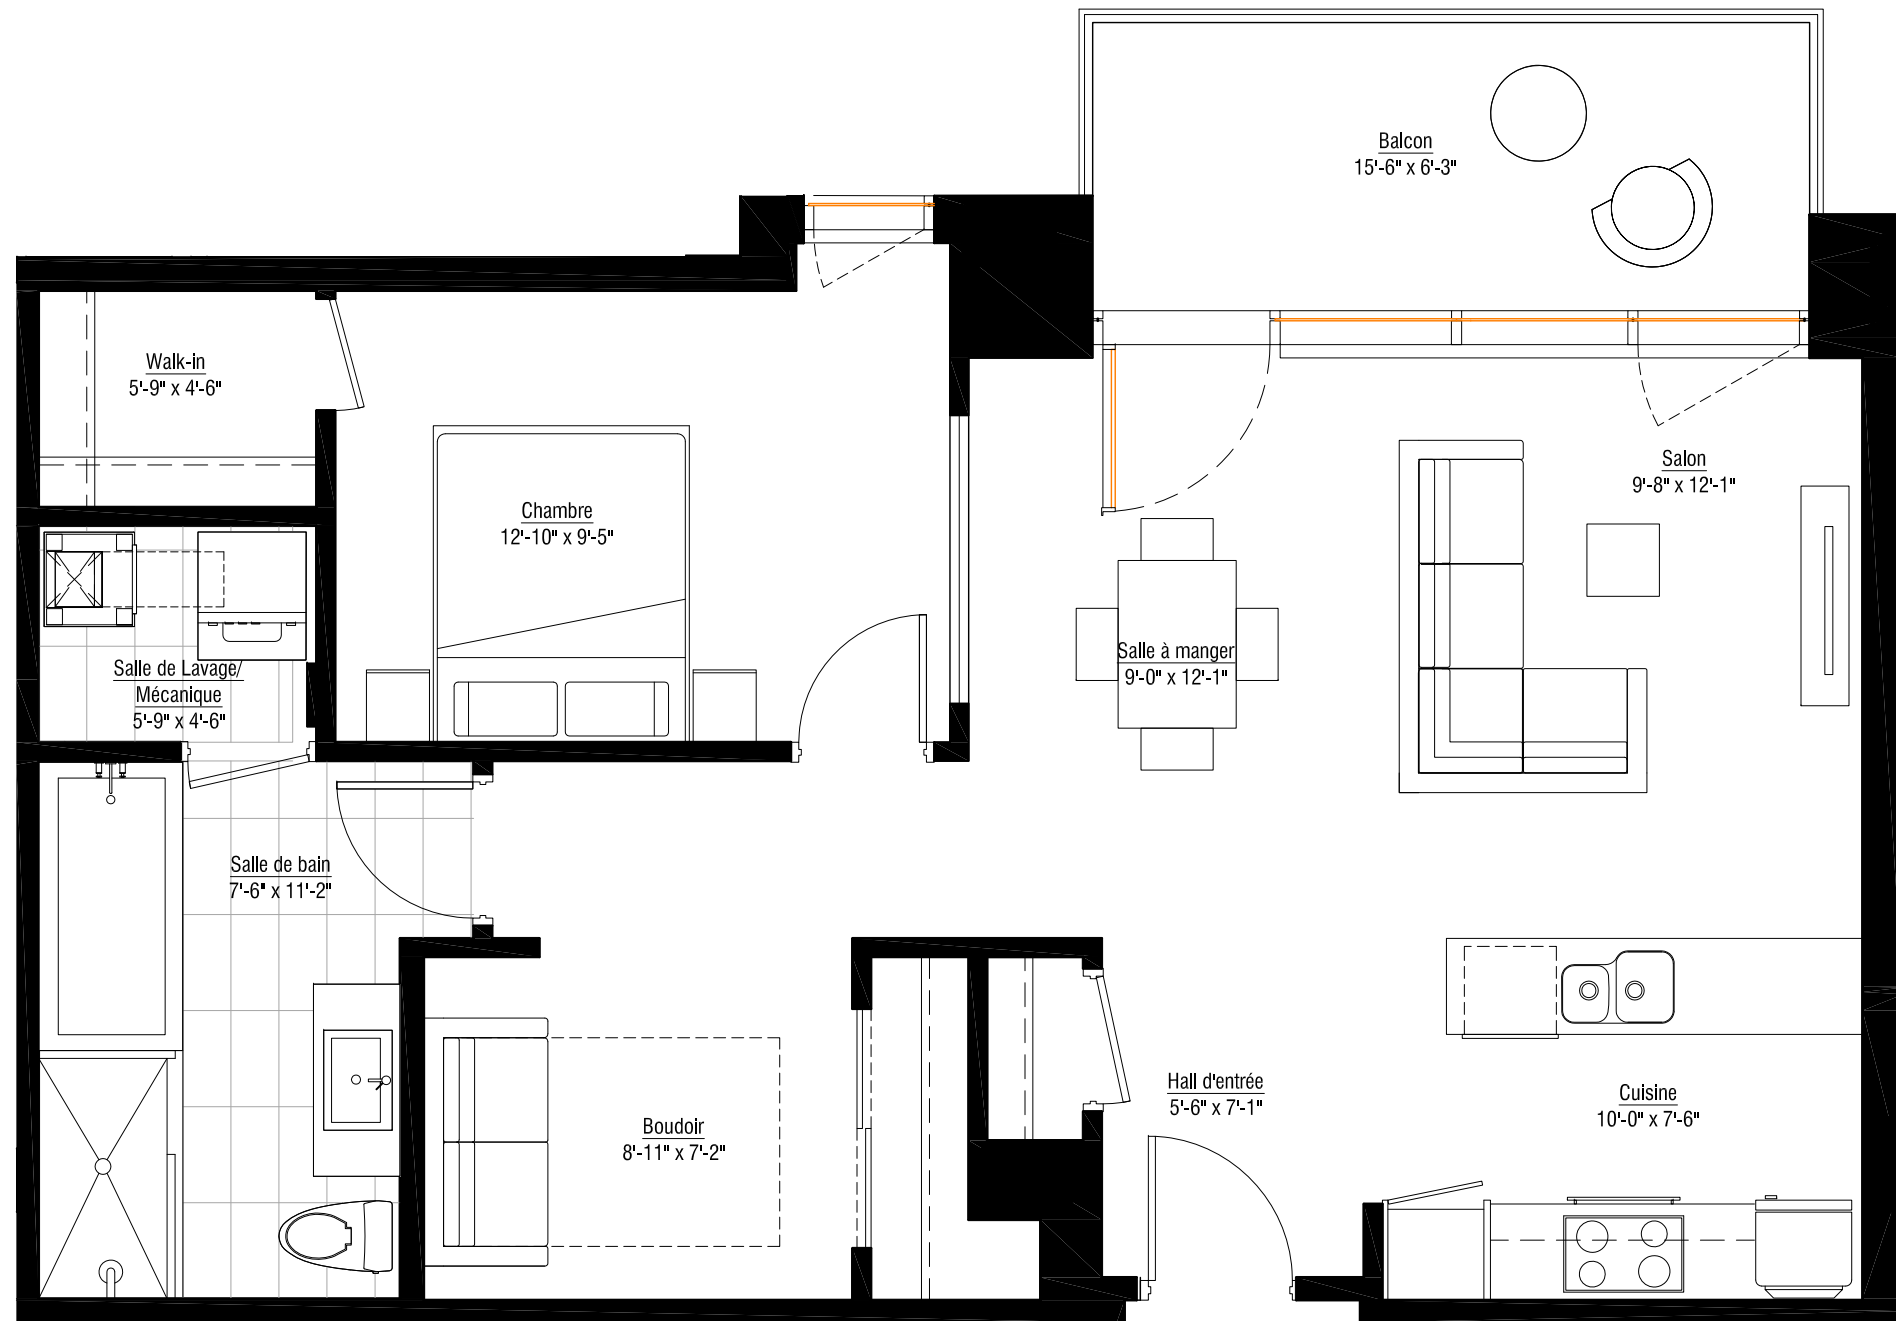

solano

L'inspiration du fleuve - LA VIE DU VIEUX-MONTRÉAL

ÎLOT G

305 à 705

4 1/2 DE 833 P.C. (77 M.C.)
PLUS BALCON DE 96 P.C.

Cuisine

Salon

Salle à manger

Salle de lavage/Mécanique

Boudoir

1 Chambre

1 Salle de bain

1 Walk-in

Étage 3 à 7

www.lesolano.com

LES PLANS DE VENTE SONT SUJETS À L'APPROBATION DU PROJET PAR LA VILLE DE MONTRÉAL.

Les superficies et dimensions sont approximatives et sujettes à des changements sans préavis
24 août 2011

Étage	Prix TPS/TVQ INCLUSES