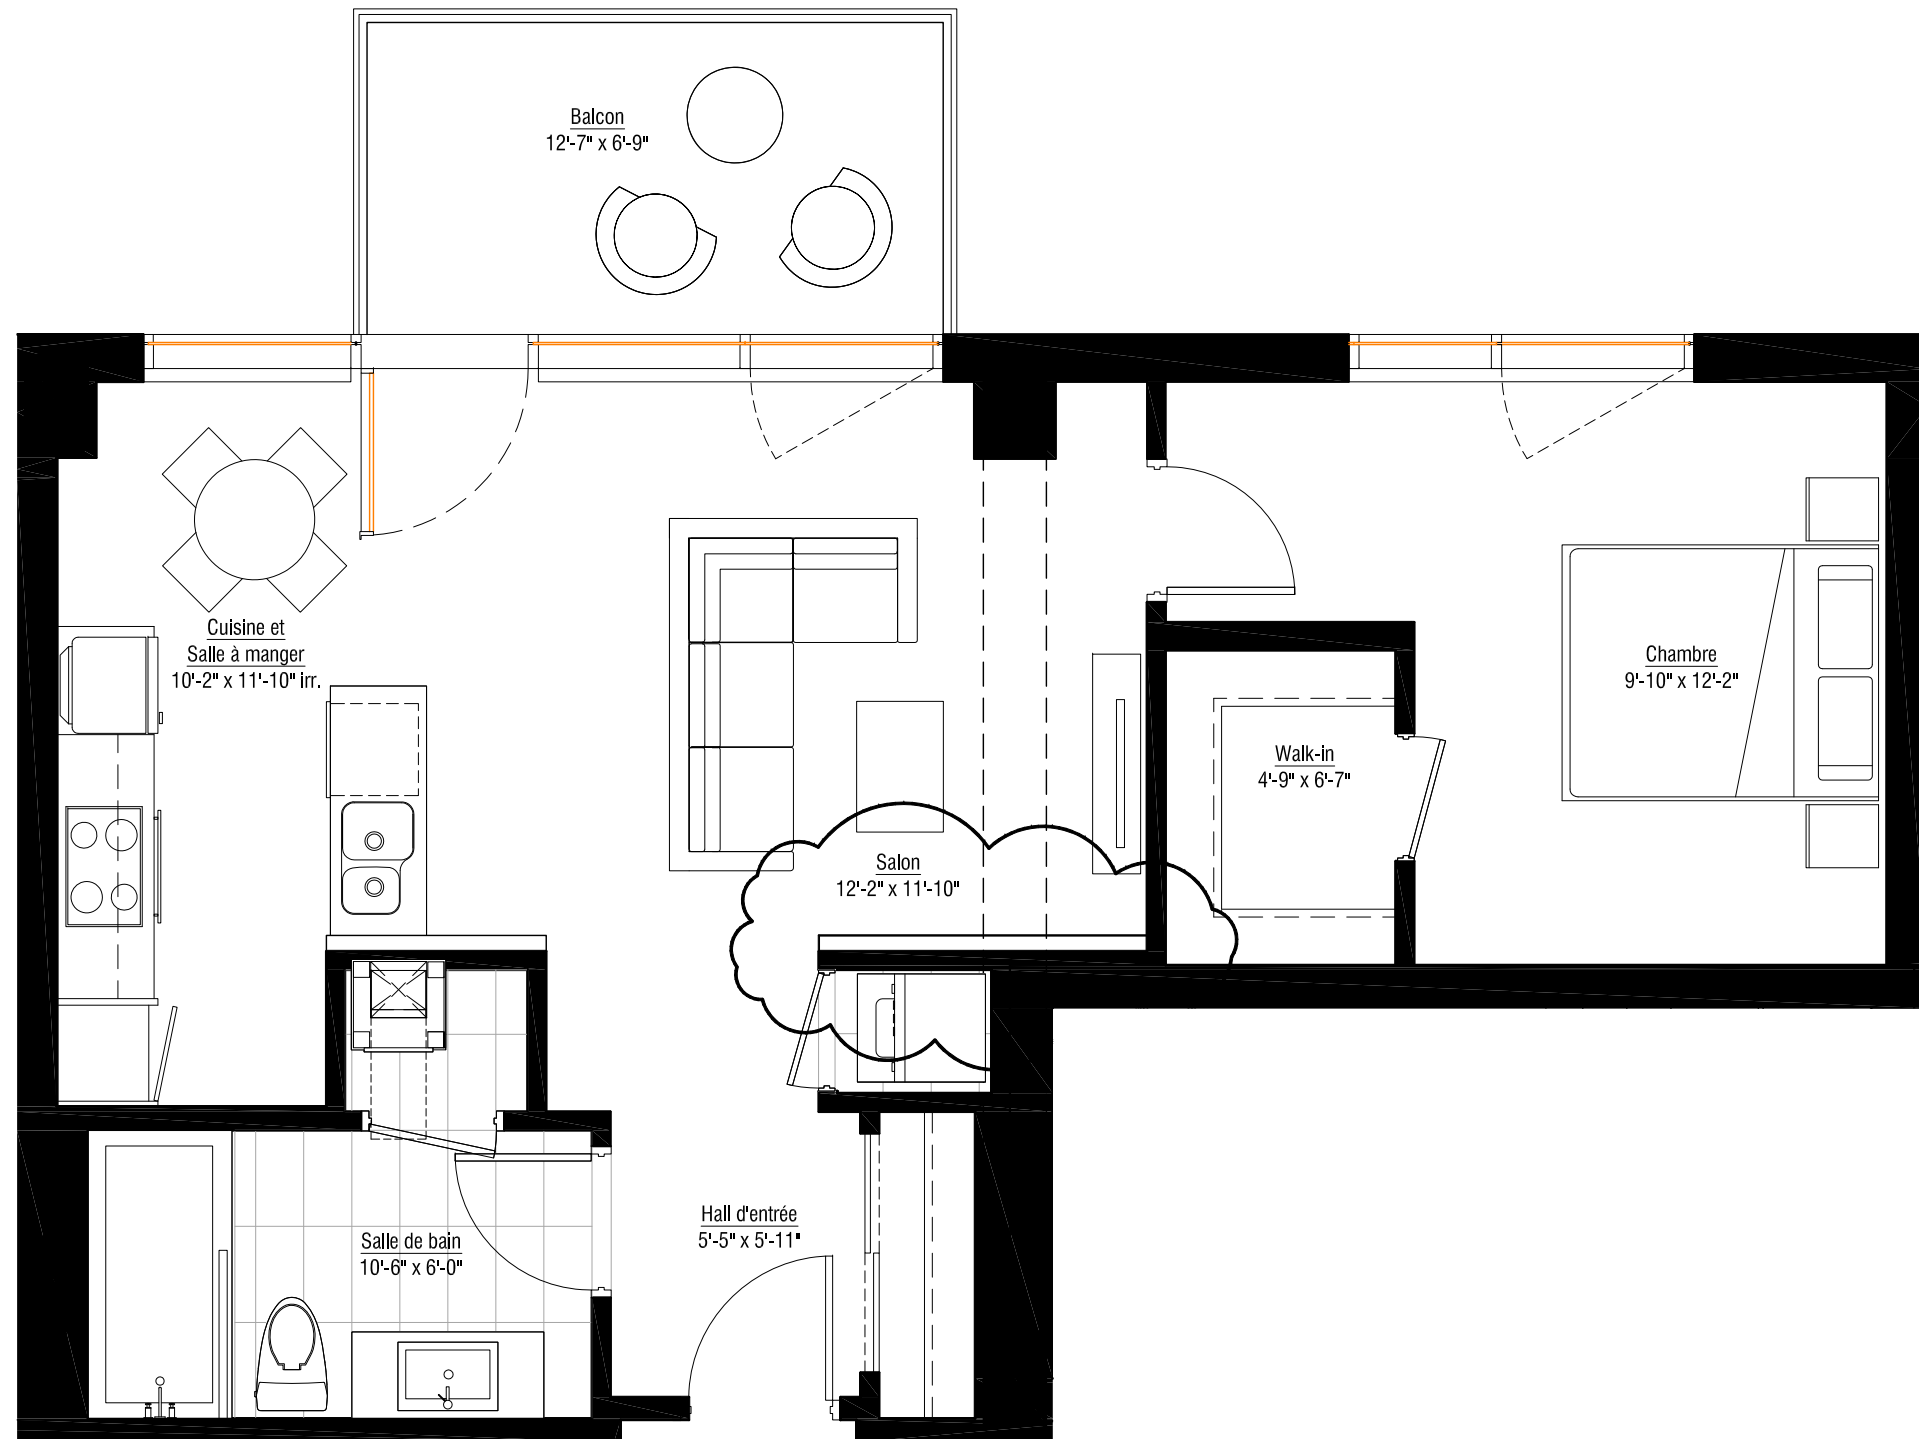

solano

L'inspiration du fleuve - LA VIE DU VIEUX-MONTRÉAL

ÎLOT G

306 à 706

3 1/2 DE 704 P.C. (65 M.C.)
PLUS BALCON DE 86 P.C.

Cuisine

Salon

Salle à manger

1 Chambre

1 Salle de bain

1 Walk-in

Étage 3 à 7

www.lesolano.com

LES PLANS DE VENTE SONT SUJETS À L'APPROBATION DU PROJET PAR LA VILLE DE MONTRÉAL.

Les superficies et dimensions sont approximatives et sujettes à des changements sans préavis
25 août 2011