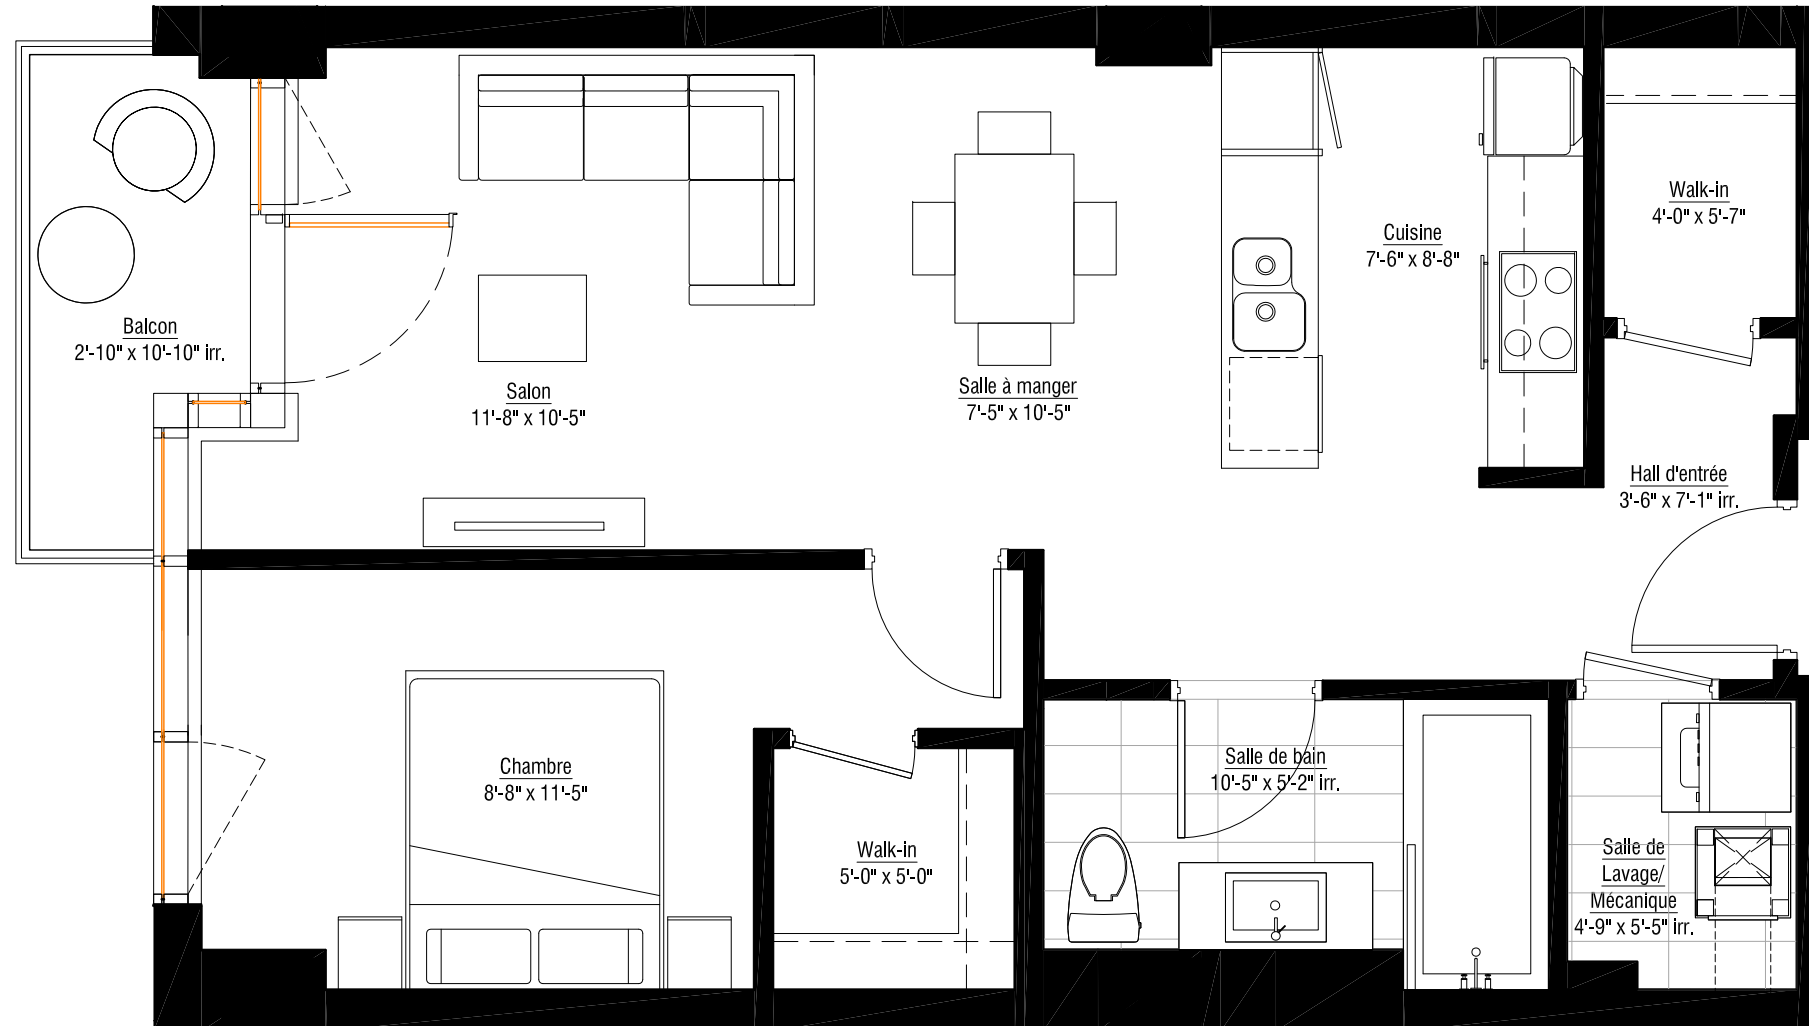

## 309 à 709

3 1/2 DE 679 P.C. (63 M.C.)  
PLUS BALCON DE 48 P.C.

Cuisine

Salon

Salle à manger

1 Chambre

1 Salle de bain

2 Walk-in

Étages 3 à 7

www.lesolano.com

LES PLANS DE VENTE SONT SUJETS À L'APPROBATION DU PROJET PAR LA VILLE DE MONTRÉAL.

Les superficies et dimensions sont approximatives et sujettes à des changements sans préavis  
01 septembre 2011