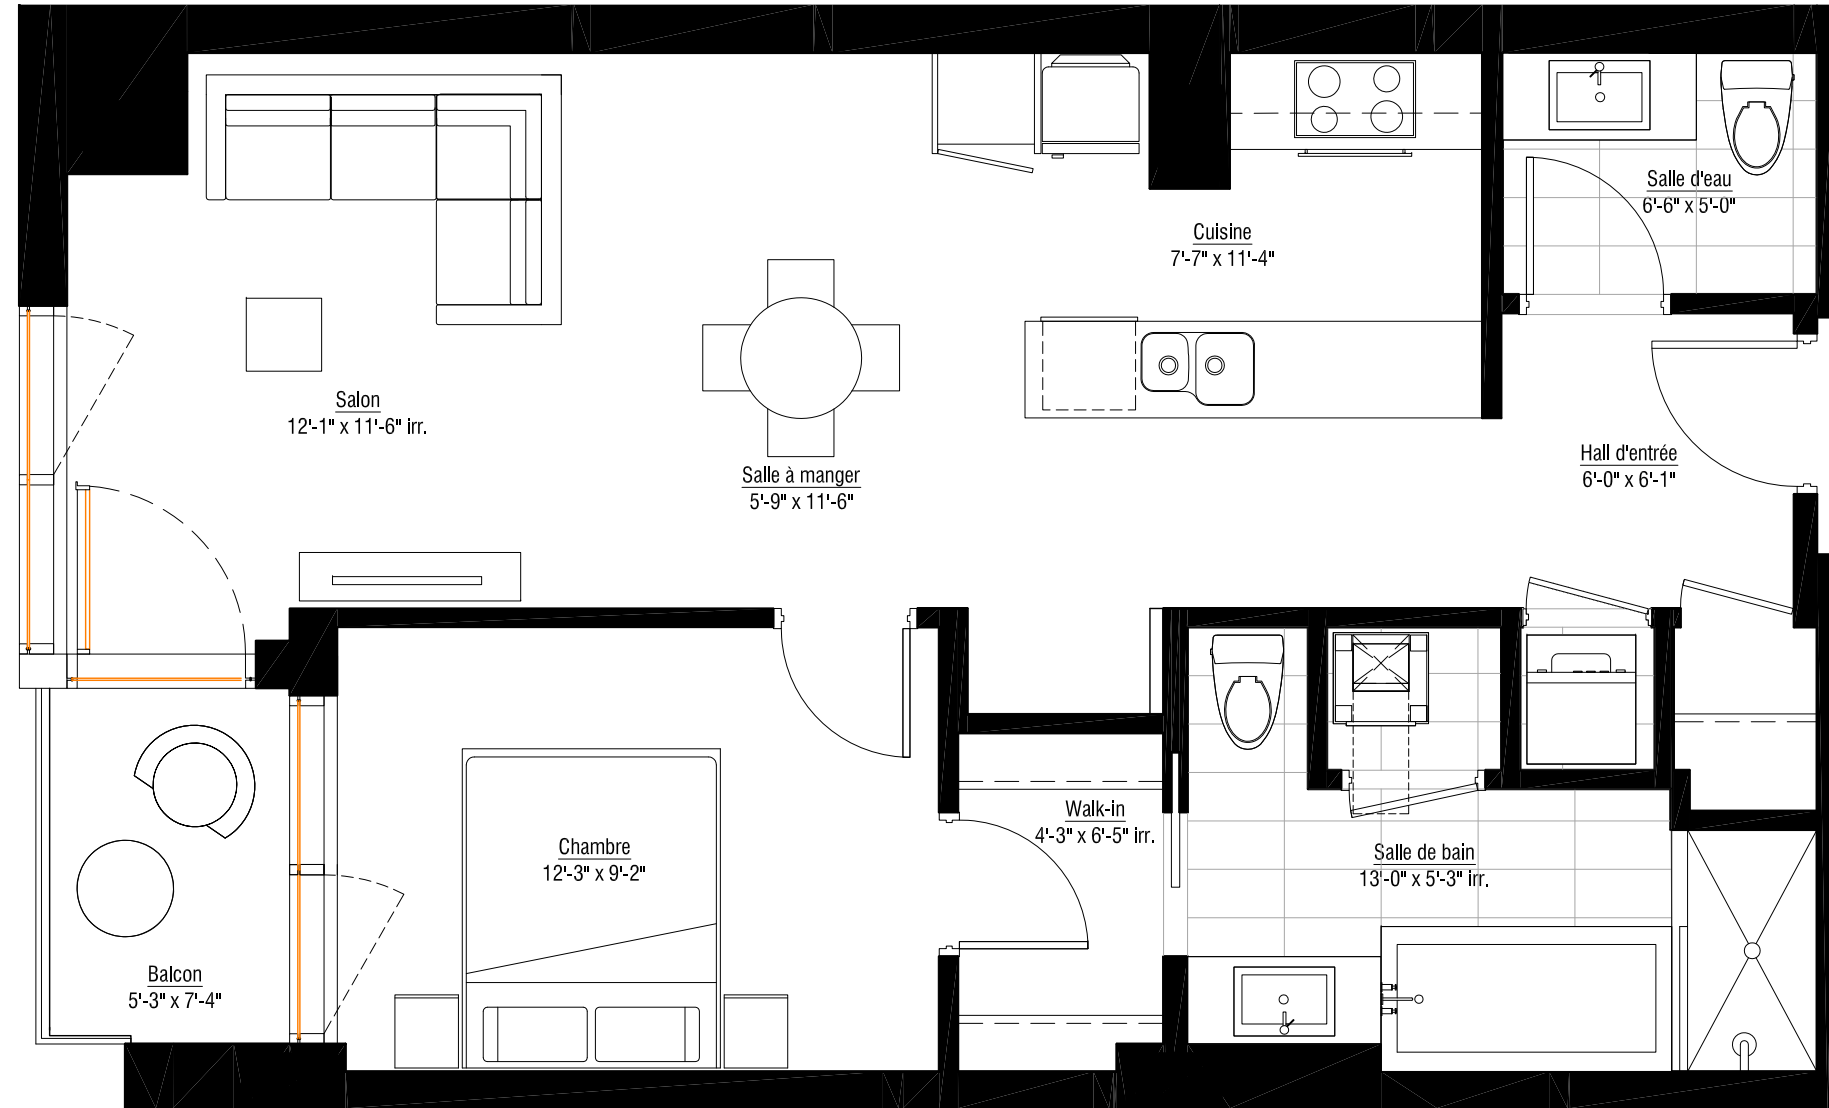

# solano

L'inspiration du fleuve - LA VIE DU VIEUX-MONTRÉAL

ÎLOT G

## 312 à 712

3 1/2 DE 774 P.C. (72 M.C.)  
PLUS BALCON DE 39 P.C.

Cuisine

Salon

Salle à manger

1 Salle d'eau

1 Chambre

1 Salle de bain

1 Walk-in

Étages 3 à 7

www.lesolano.com

LES PLANS DE VENTE SONT SUJETS À L'APPROBATION DU PROJET PAR LA VILLE DE MONTRÉAL.

Les superficies et dimensions sont approximatves et sujettes à des changements sans préavis  
24 août 2011