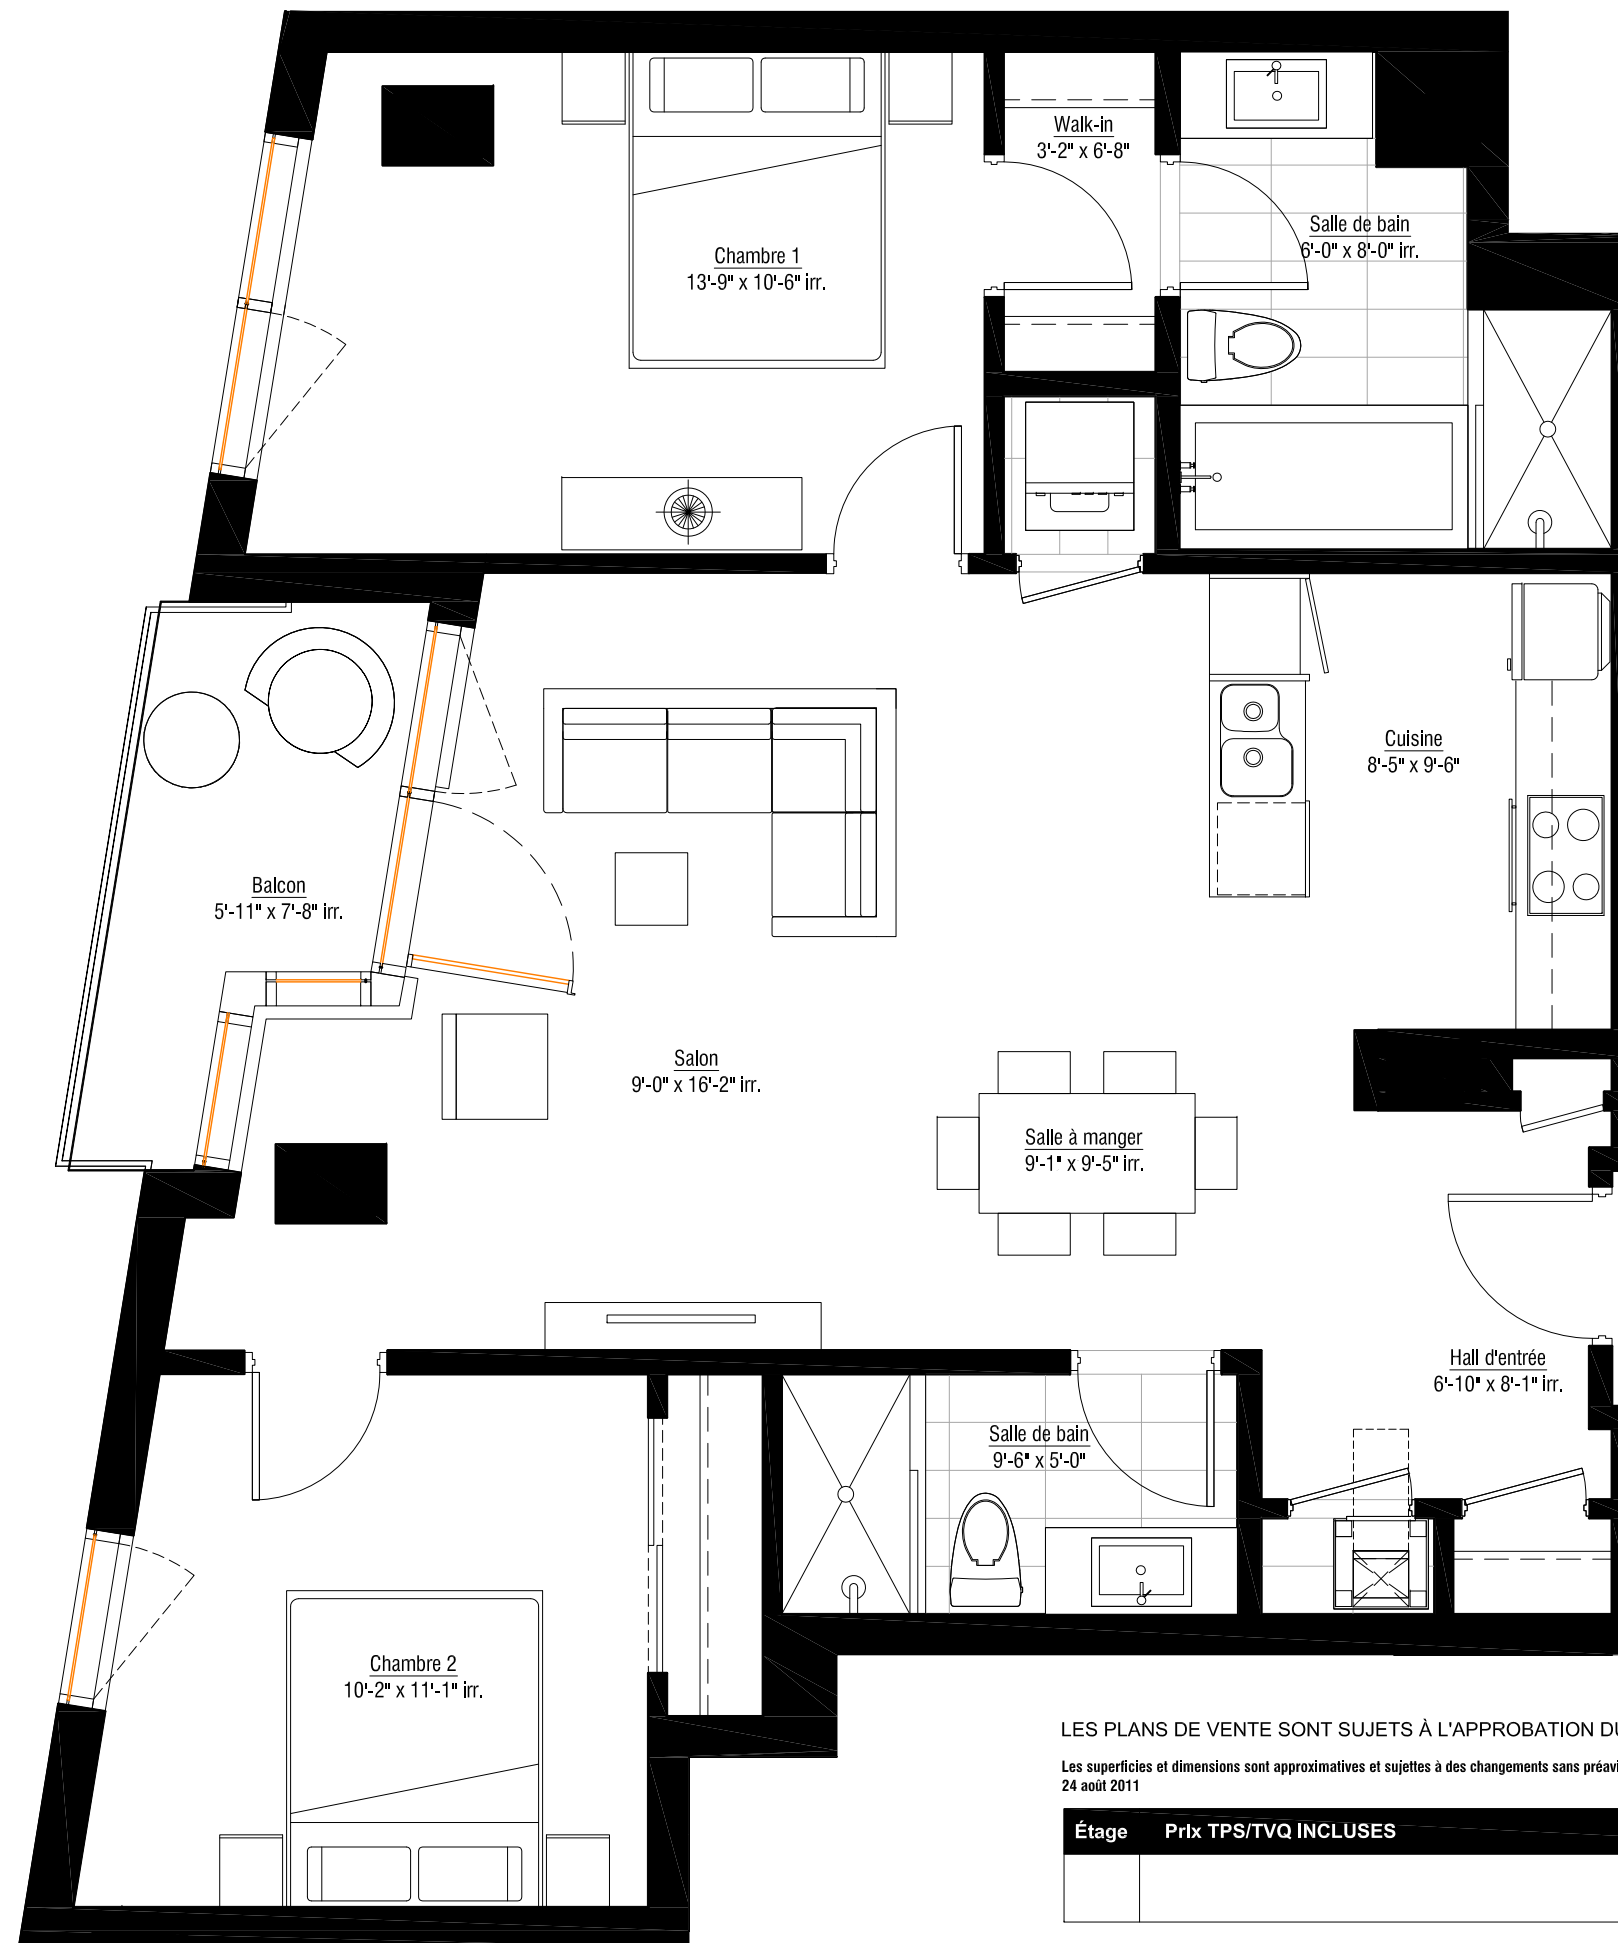

solano

L'inspiration du fleuve - LA VIE DU VIEUX-MONTRÉAL

ÎLOT G

718

4 1/2 DE 1037 P.C. (96 M.C.)
PLUS BALCON DE 58 P.C.

Cuisine

Salon

Salle à manger

2 Chambres

2 Salles de bain

1 Walk-in

Étage 7

www.lesolano.com

LES PLANS DE VENTE SONT SUJETS À L'APPROBATION DU PROJET PAR LA VILLE DE MONTRÉAL.

Les superficies et dimensions sont approximatives et sujettes à des changements sans préavis
24 août 2011

Étage	Prix TPS/TVQ INCLUSES