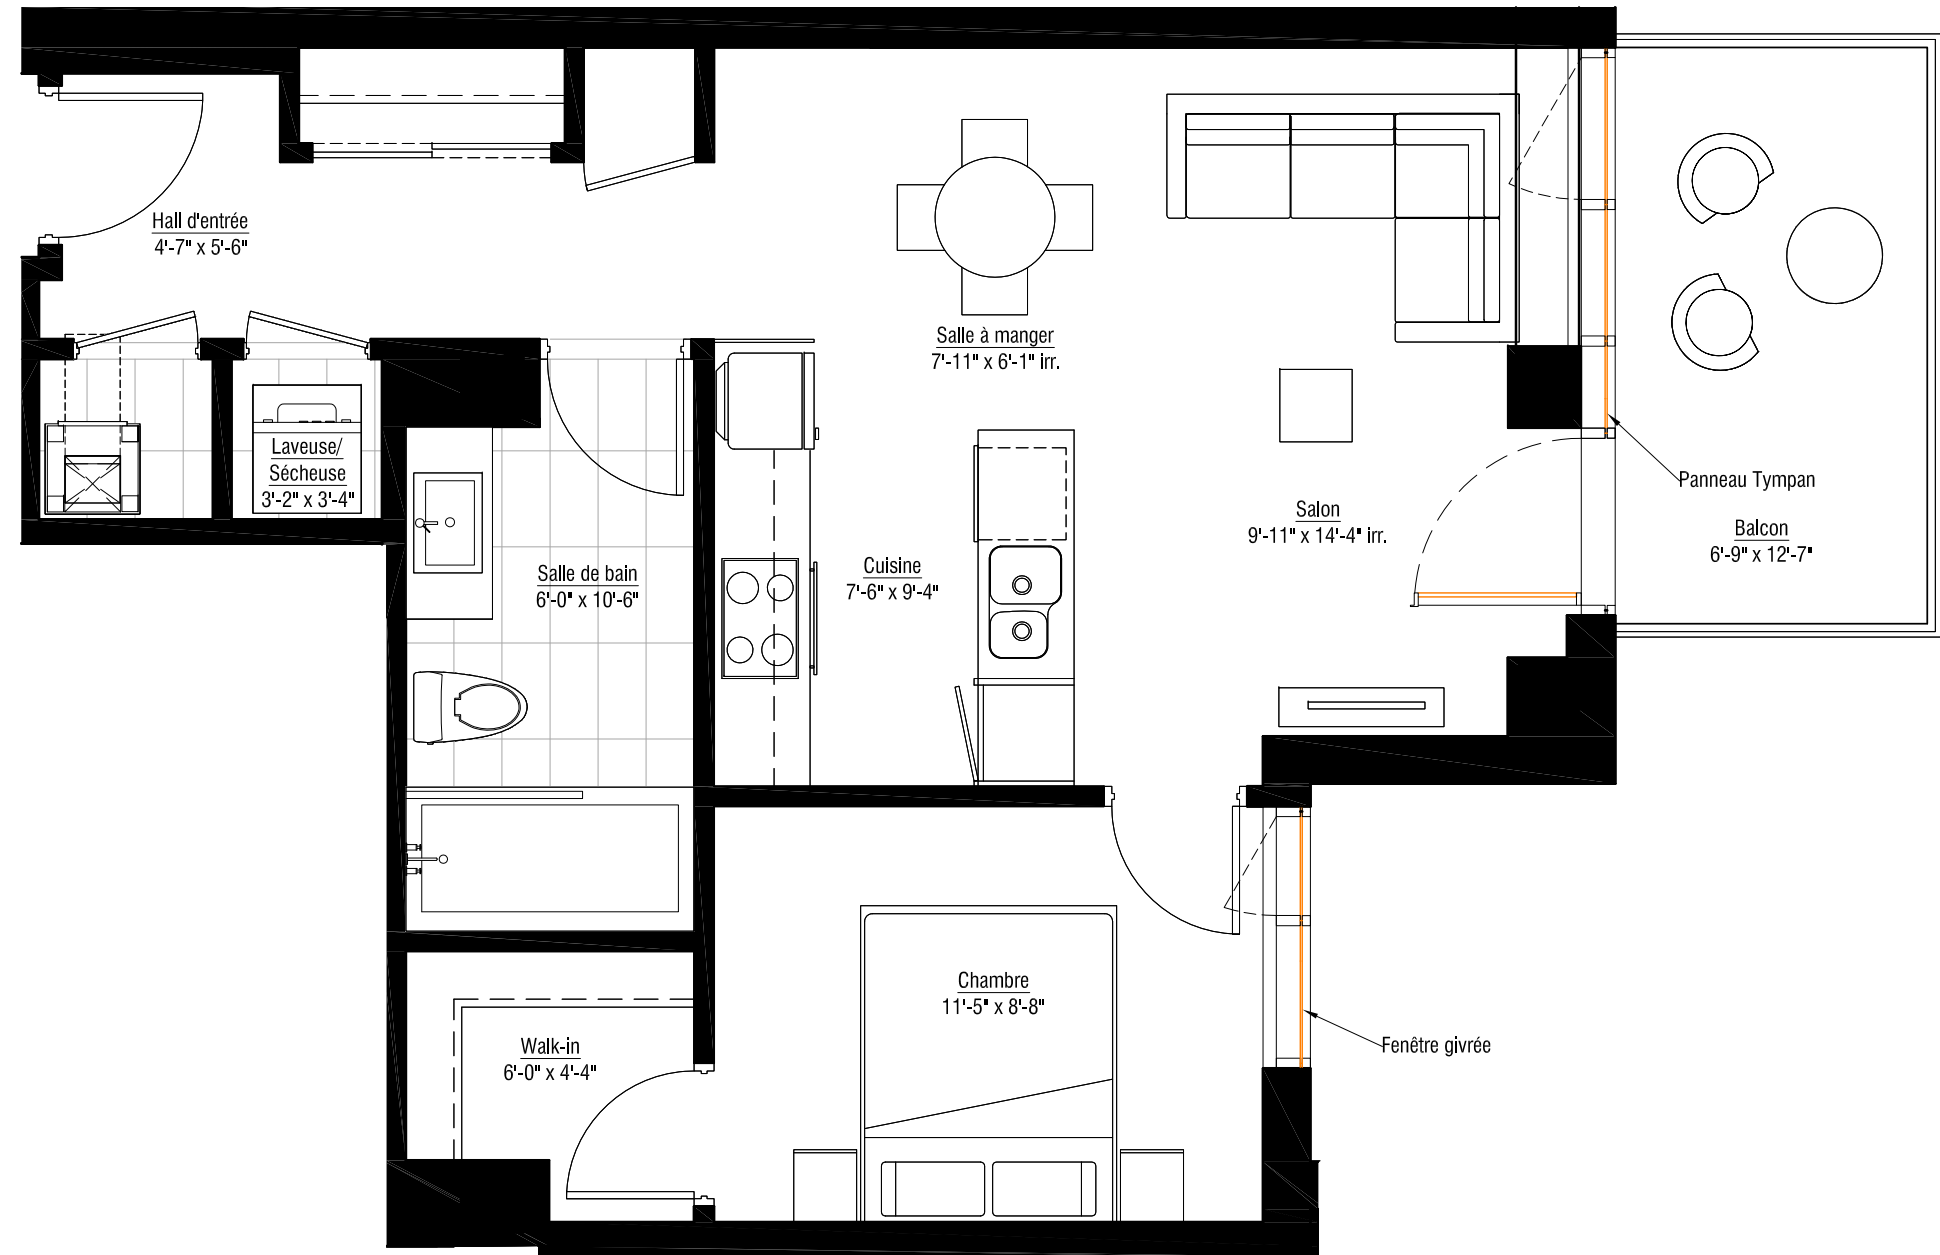

# solano

L'inspiration du fleuve - LA VIE DU VIEUX-MONTRÉAL

ÎLOT G  
**804**

3 1/2 DE 660 P.C. ( 61 M.C.)  
PLUS BALCON DE 86 P.C.

Cuisine

Salon

Salle à manger

1 Chambre

1 Salle de bain

1 Walk-in

8ième étage

www.lesolano.com

LES PLANS DE VENTE SONT SUJETS À L'APPROBATION DU PROJET PAR LA VILLE DE MONTRÉAL.

Les superficies et dimensions sont approximatives et sujettes à des changements sans préavis  
24 août 2011