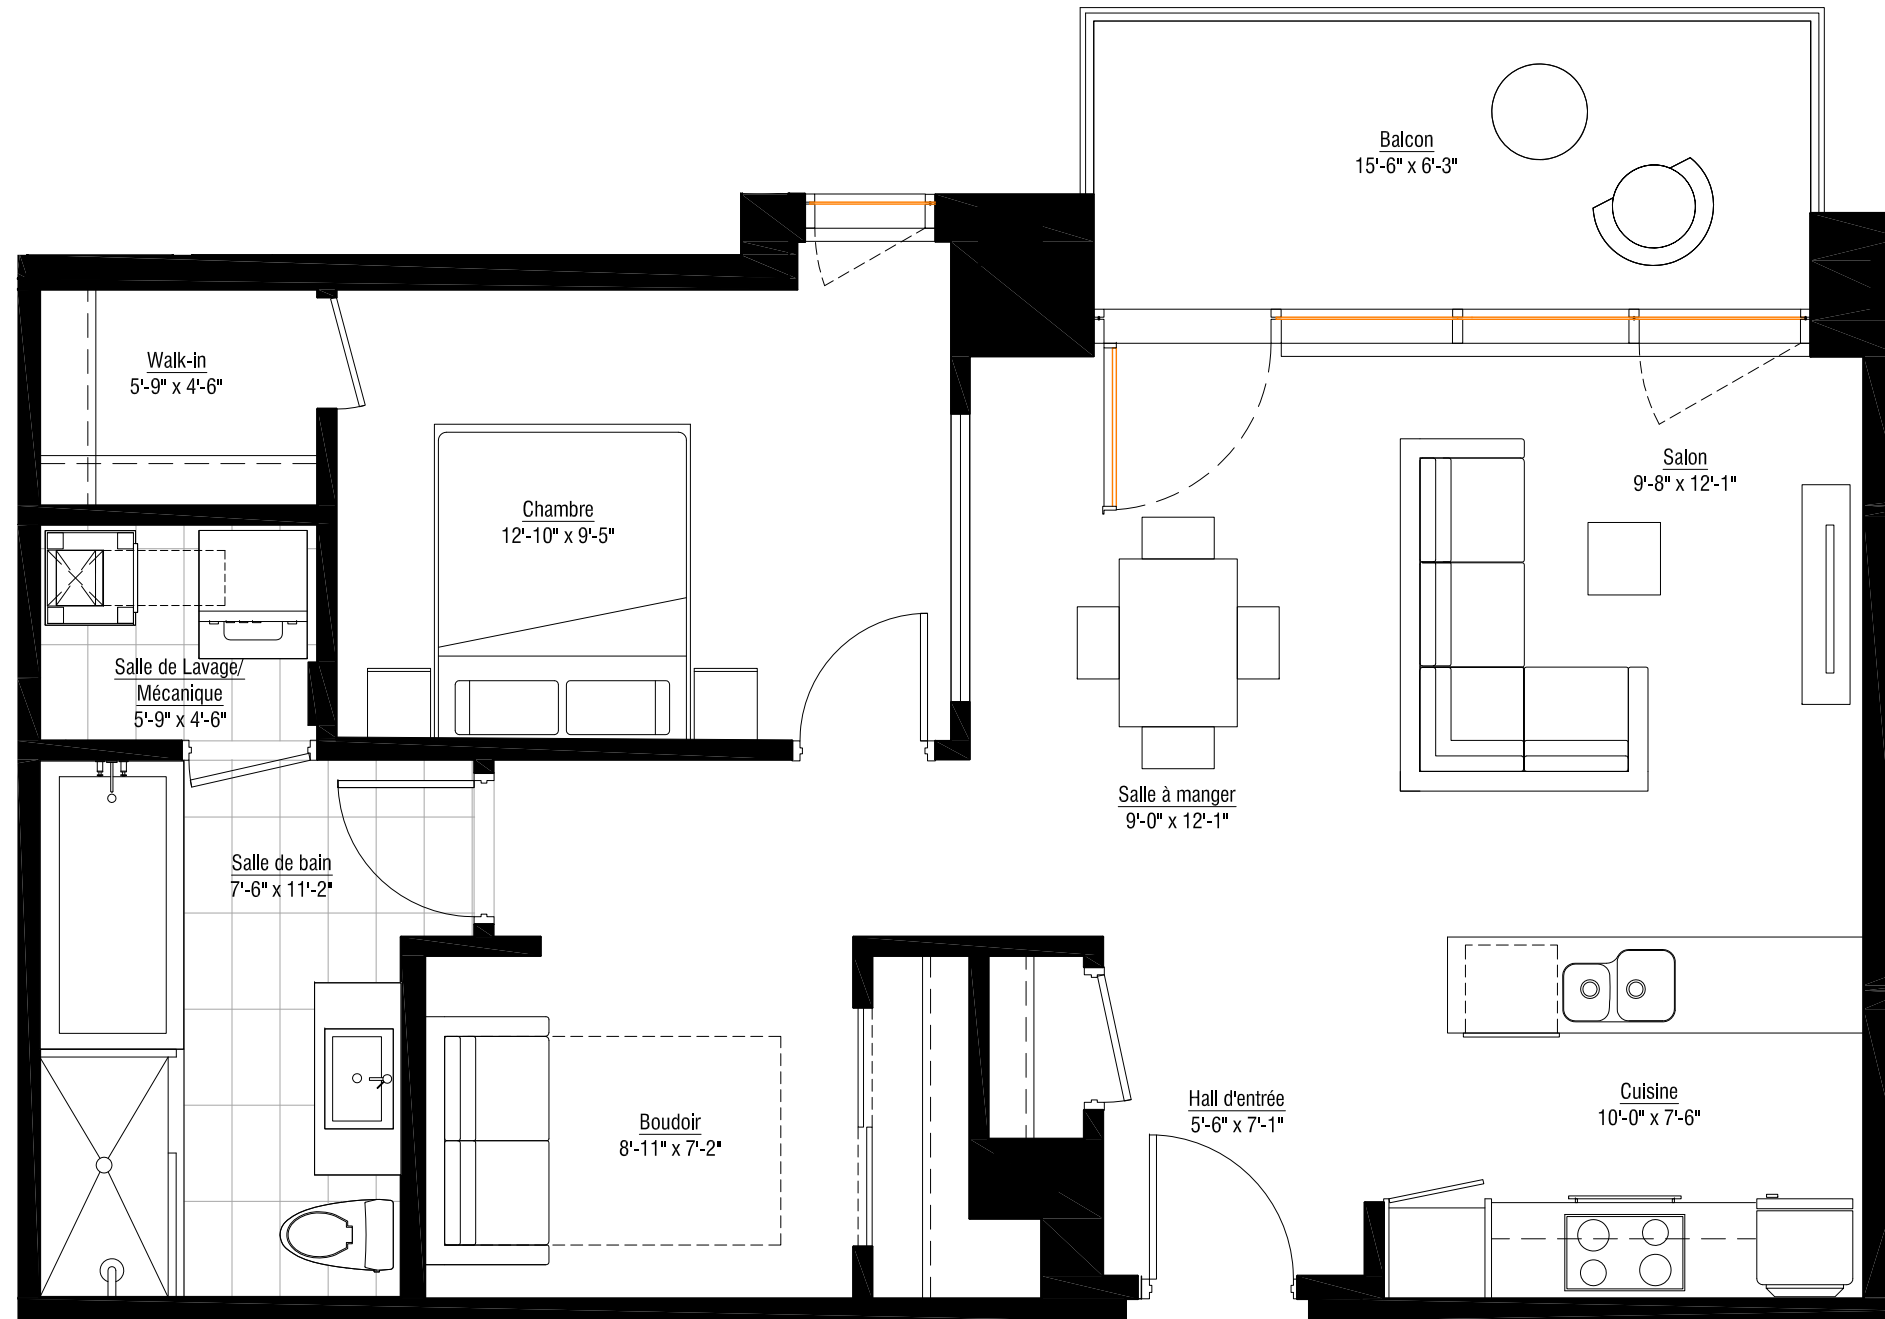

solano

L'inspiration du fleuve - LA VIE DU VIEUX-MONTRÉAL

ÎLOT G
805

4 1/2 DE 833 P.C. (77 M.C.)
PLUS BALCON DE 96 P.C.

- Cuisine
- Salon
- Salle à manger
- Salle de Lavage/Mécanique
- Boudoir
- 1 Chambre
- 1 Salle de bain
- 1 Walk-in

8ième étage

www.lesolano.com

LES PLANS DE VENTE SONT SUJETS À L'APPROBATION DU PROJET PAR LA VILLE DE MONTRÉAL.

Les superficies et dimensions sont approximatives et sujettes à des changements sans préavis
24 août 2011

Étage	Prix TPS/TVQ INCLUSES