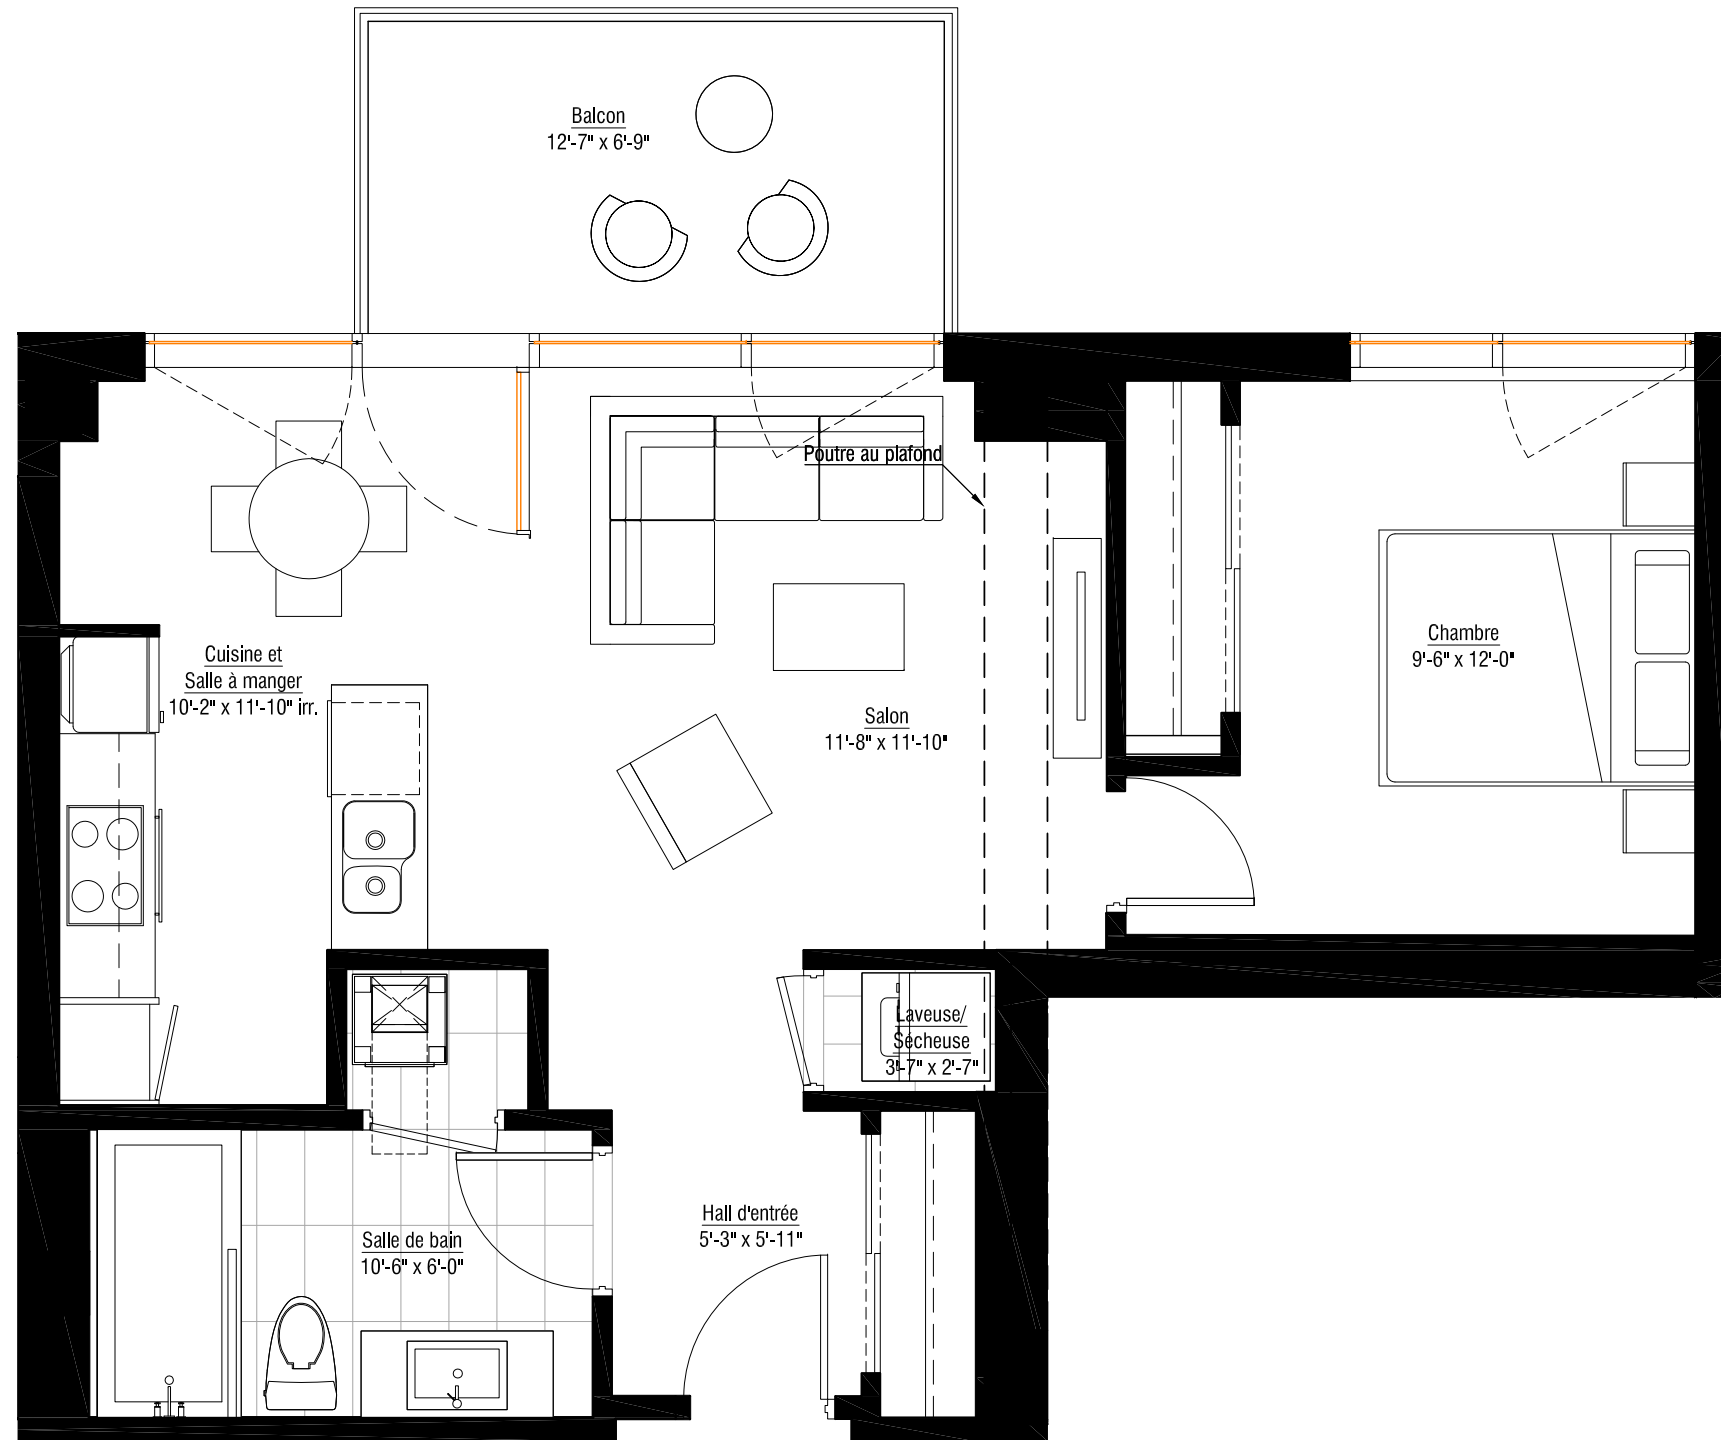

# solano

L'inspiration du fleuve - LA VIE DU VIEUX-MONTRÉAL

ÎLOT G

## 806

3 1/2 DE 652 P.C. ( 60 M.C.)  
PLUS BALCON DE 86 P.C.

Cuisine

Salon

Salle à manger

1 Chambre

1 Salles de bain

8ième étage

www.lesolano.com

LES PLANS DE VENTE SONT SUJETS À L'APPROBATION DU PROJET PAR LA VILLE DE MONTRÉAL.

Les superficies et dimensions sont approximatives et sujettes à des changements sans préavis  
25 août 2011