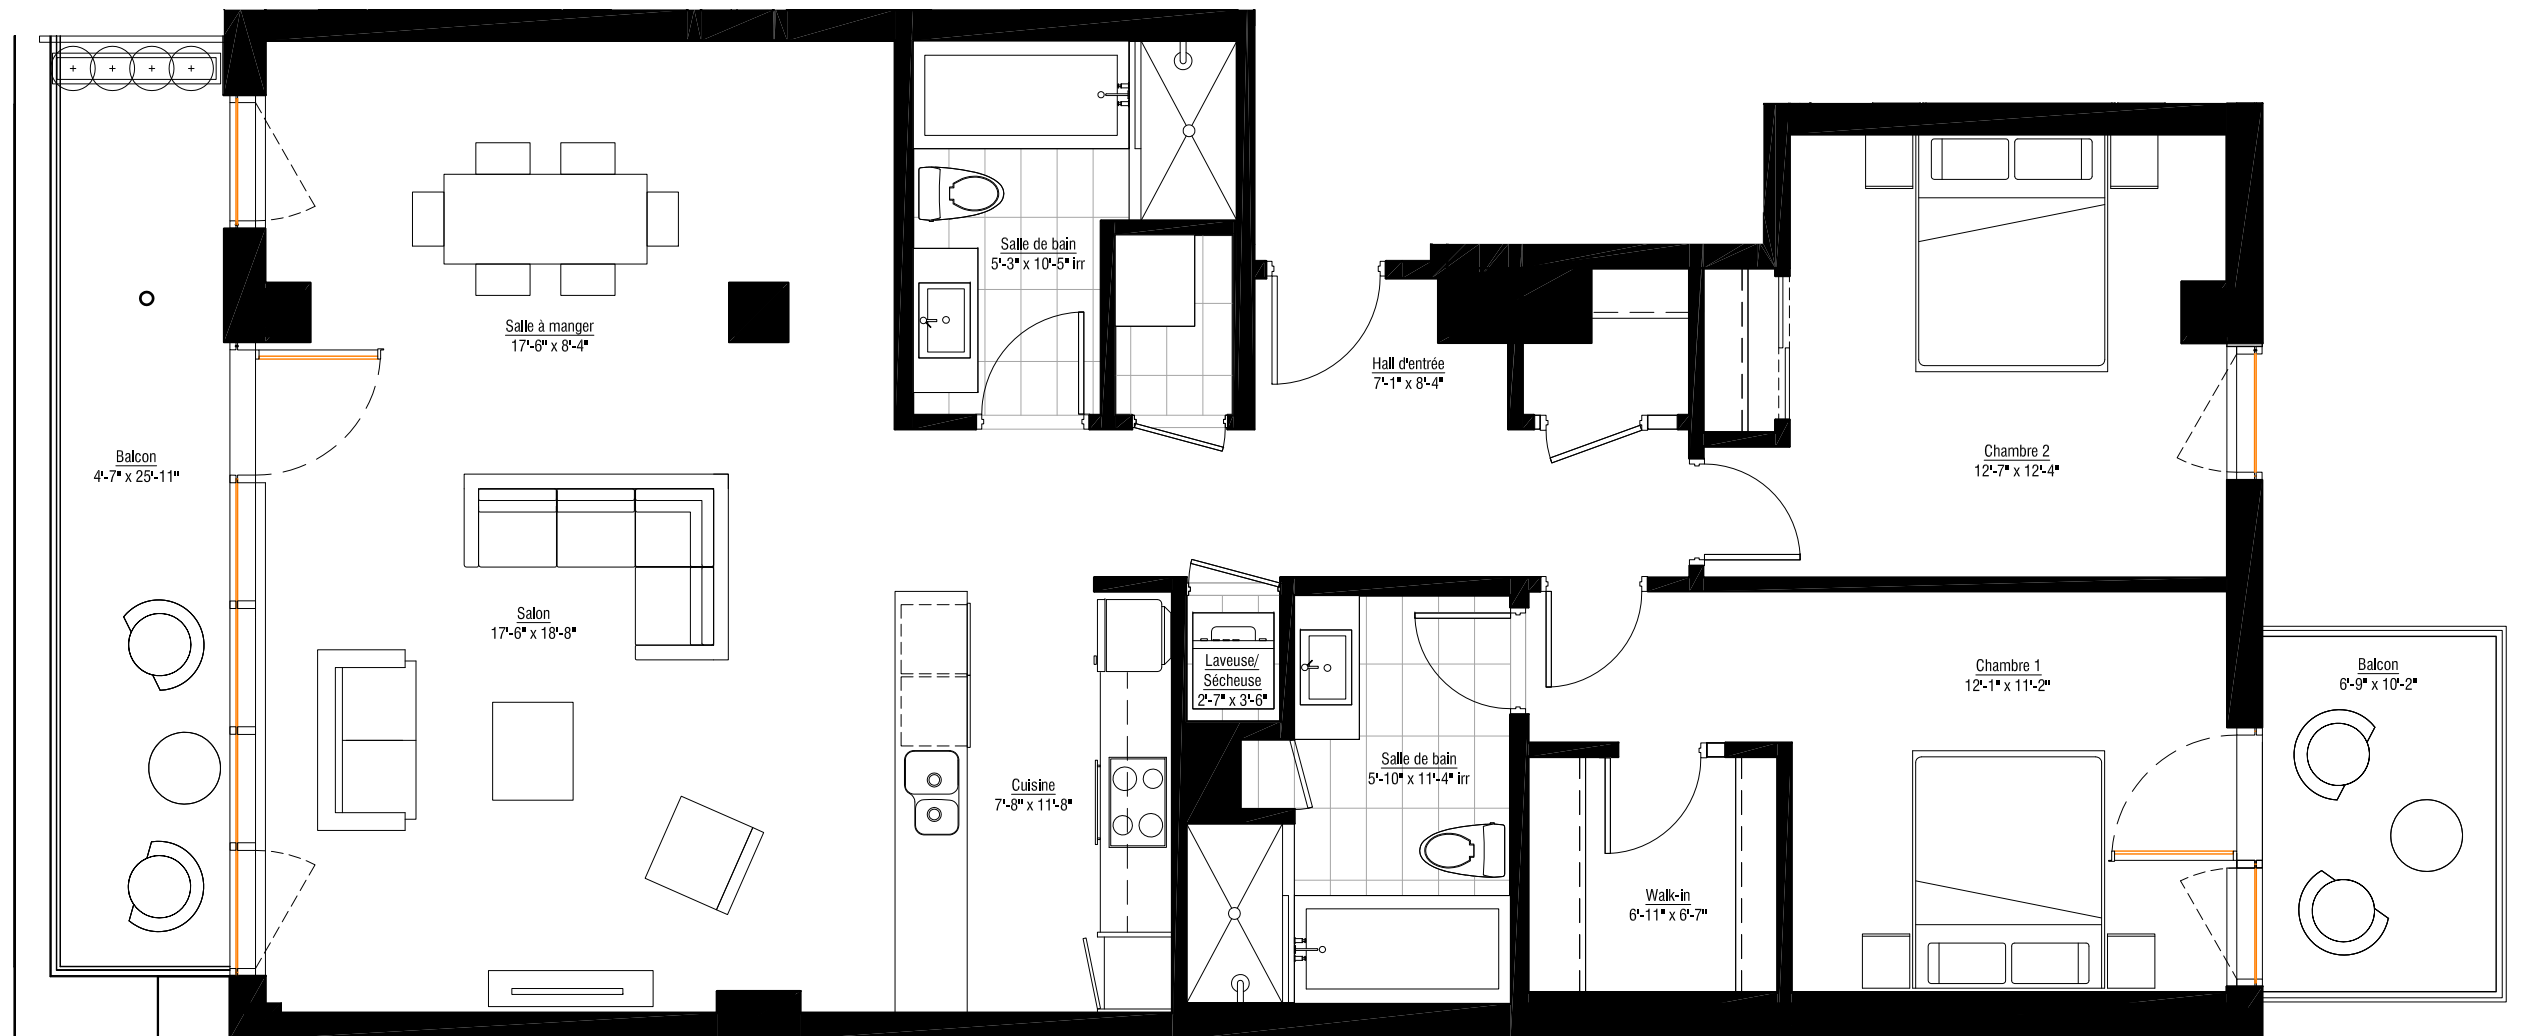

solano

L'inspiration du fleuve - LA VIE DU VIEUX-MONTRÉAL

ÎLOT G

807

4 1/2 DE 1426 P.C. (132 M.C.)
PLUS 2 BALCONS DE 68 P.C. ET 125 P.C.

Cuisine

Salon

Salle à manger

2 Chambres

2 Salles de bain

1 Walk-in

8ième étage

www.lesolano.com

LES PLANS DE VENTE SONT SUJETS À L'APPROBATION DU PROJET PAR LA VILLE DE MONTRÉAL.

Les superficies et dimensions sont approximatives et sujettes à des changements sans préavis
25 août 2011