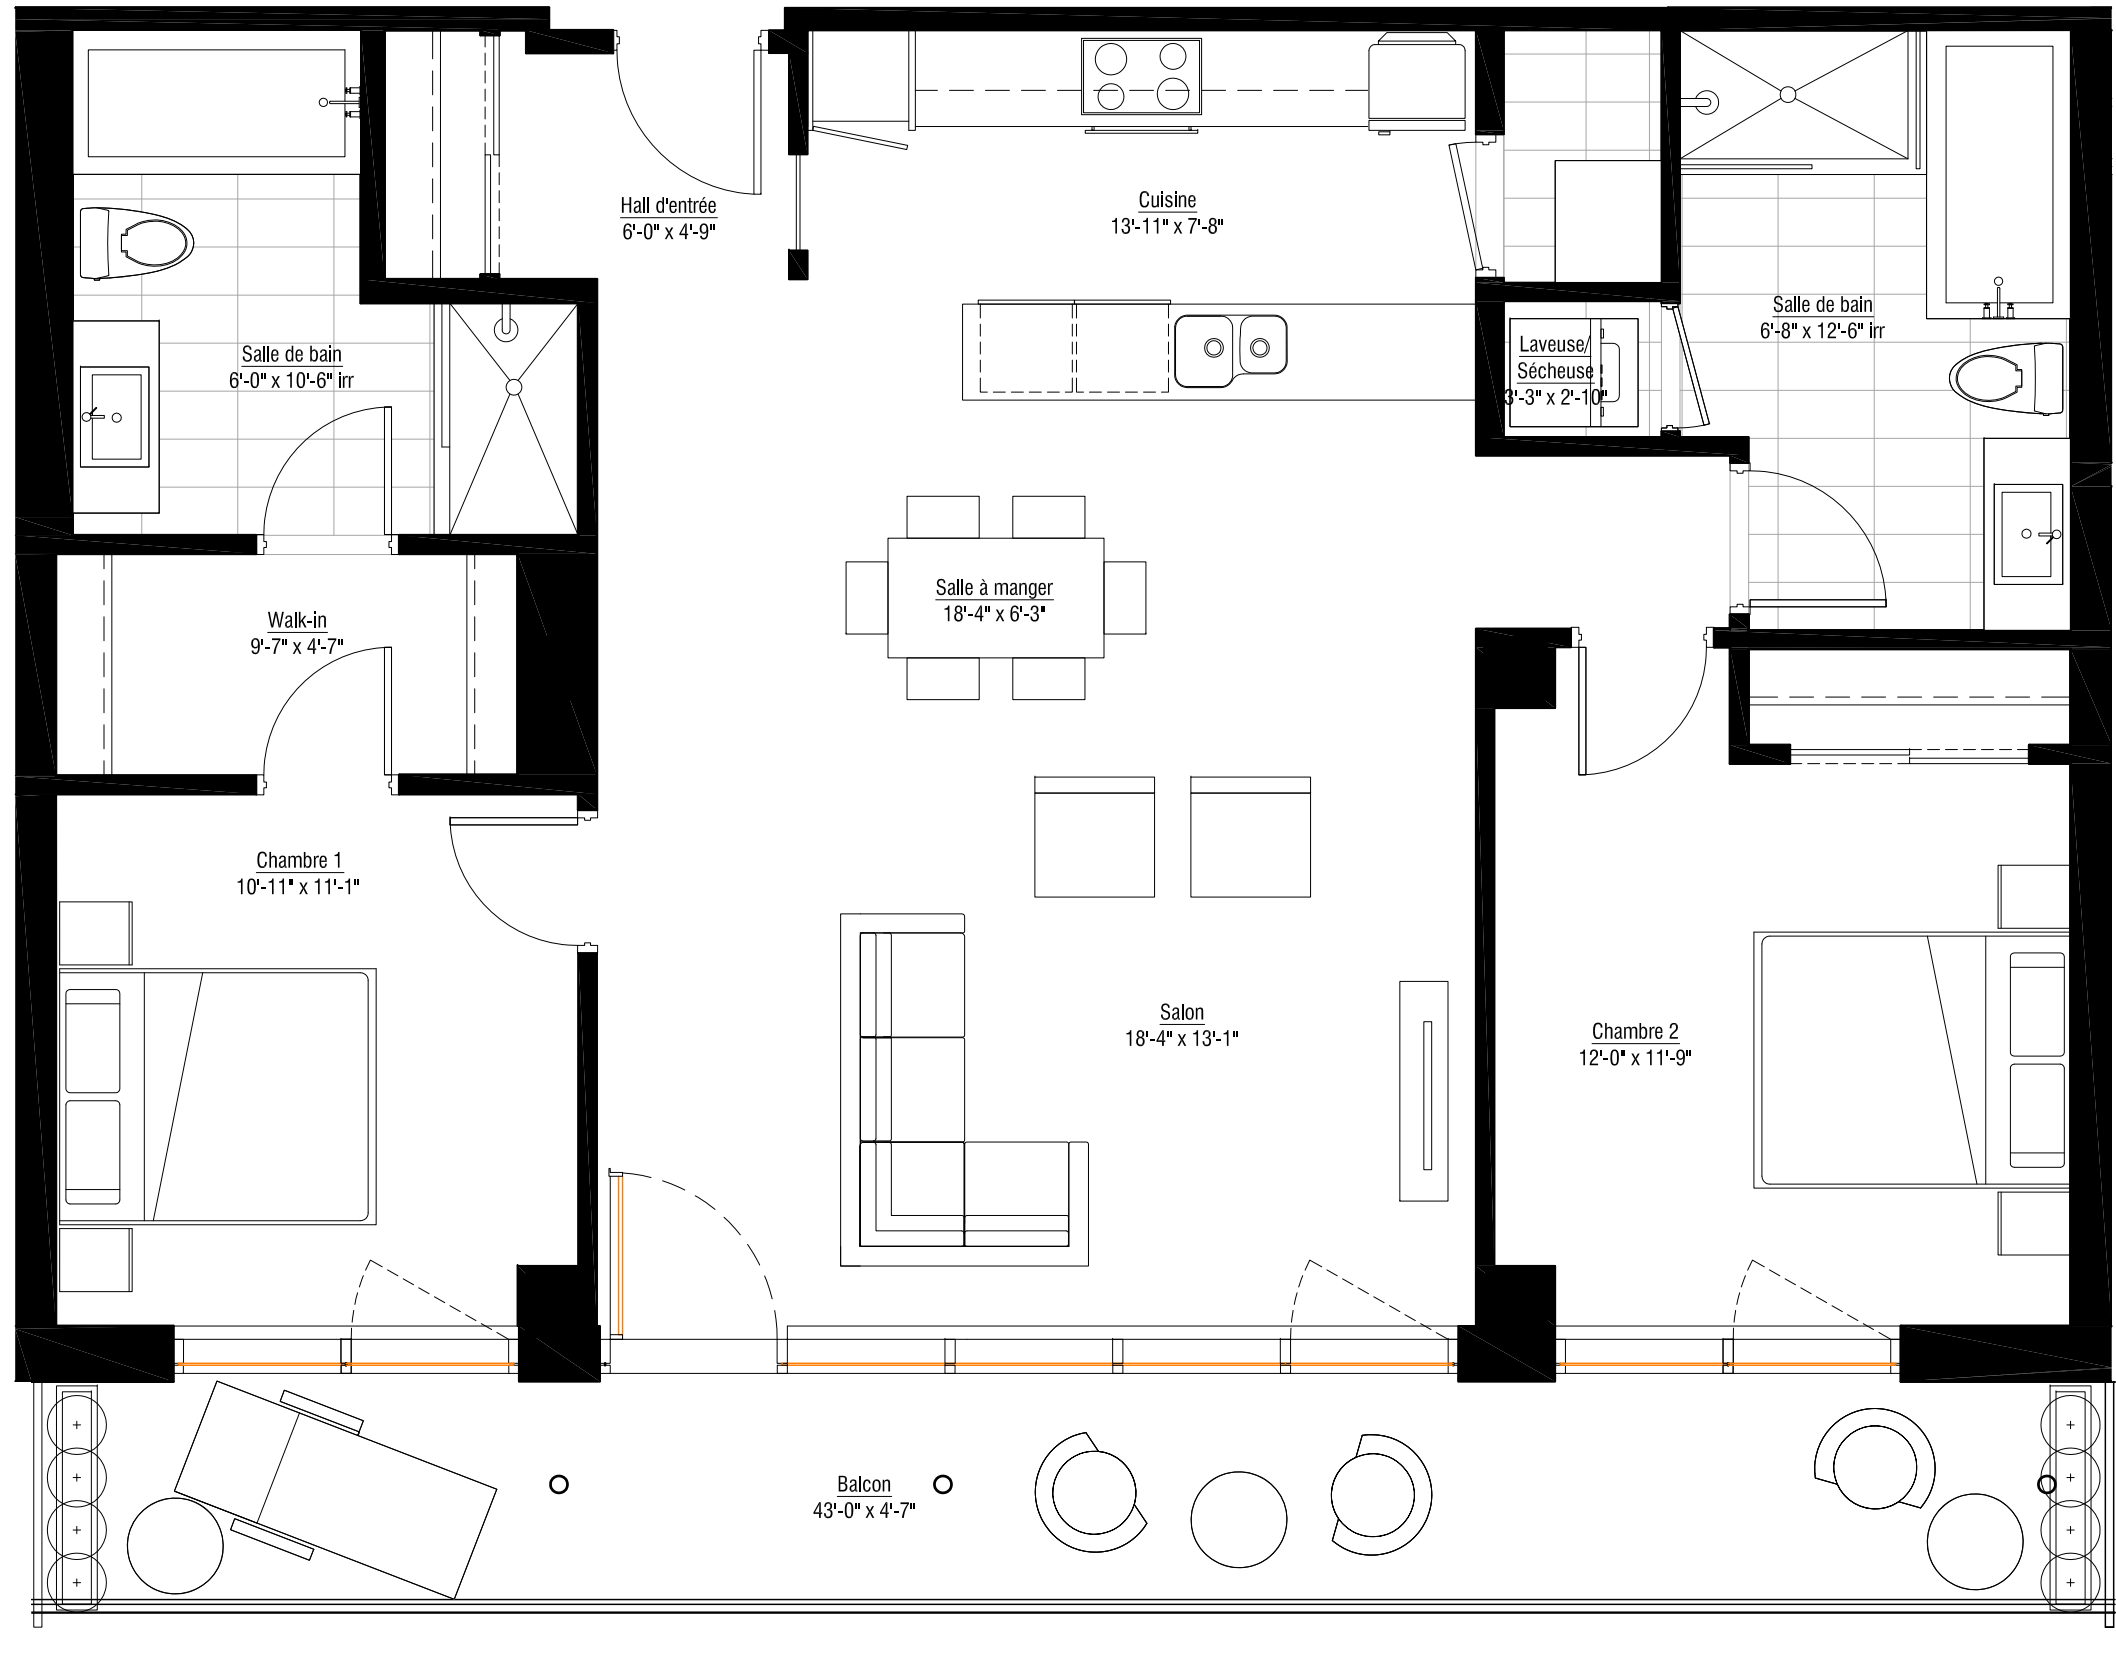

# solano

L'inspiration du fleuve - LA VIE DU VIEUX-MONTRÉAL

ÎLOT G

## 810

4 1/2 DE 1205 P.C. (112 M.C.)  
PLUS BALCON DE 207 P.C.

- Cuisine
- Salon
- Salle à manger
- Rangement
- 2 Chambres
- 2 Salles de bain
- 1 Walk-in

8ième étage

www.lesolano.com

LES PLANS DE VENTE SONT SUJETS À L'APPROBATION DU PROJET PAR LA VILLE DE MONTRÉAL.

Les superficies et dimensions sont approximatives et sujettes à des changements sans préavis  
24 août 2011

Étage	Prix TPS/TVQ INCLUSES