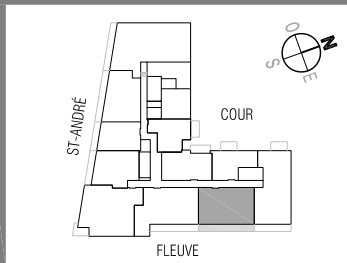

# solano

L'inspiration du fleuve - LA VIE DU VIEUX-MONTRÉAL

ÎLOT G

## 810

4 1/2 DE 1205 P.C. (112 M.C.)  
PLUS BALCON DE 207 P.C.

- Cuisine
- Salon
- Salle à manger
- Rangement
- 2 Chambres
- 2 Salles de bain
- 1 Walk-in

8ième étage

www.lesolano.com

LES PLANS DE VENTE SONT SUJETS À L'APPROBATION DU PROJET PAR LA VILLE DE MONTRÉAL.