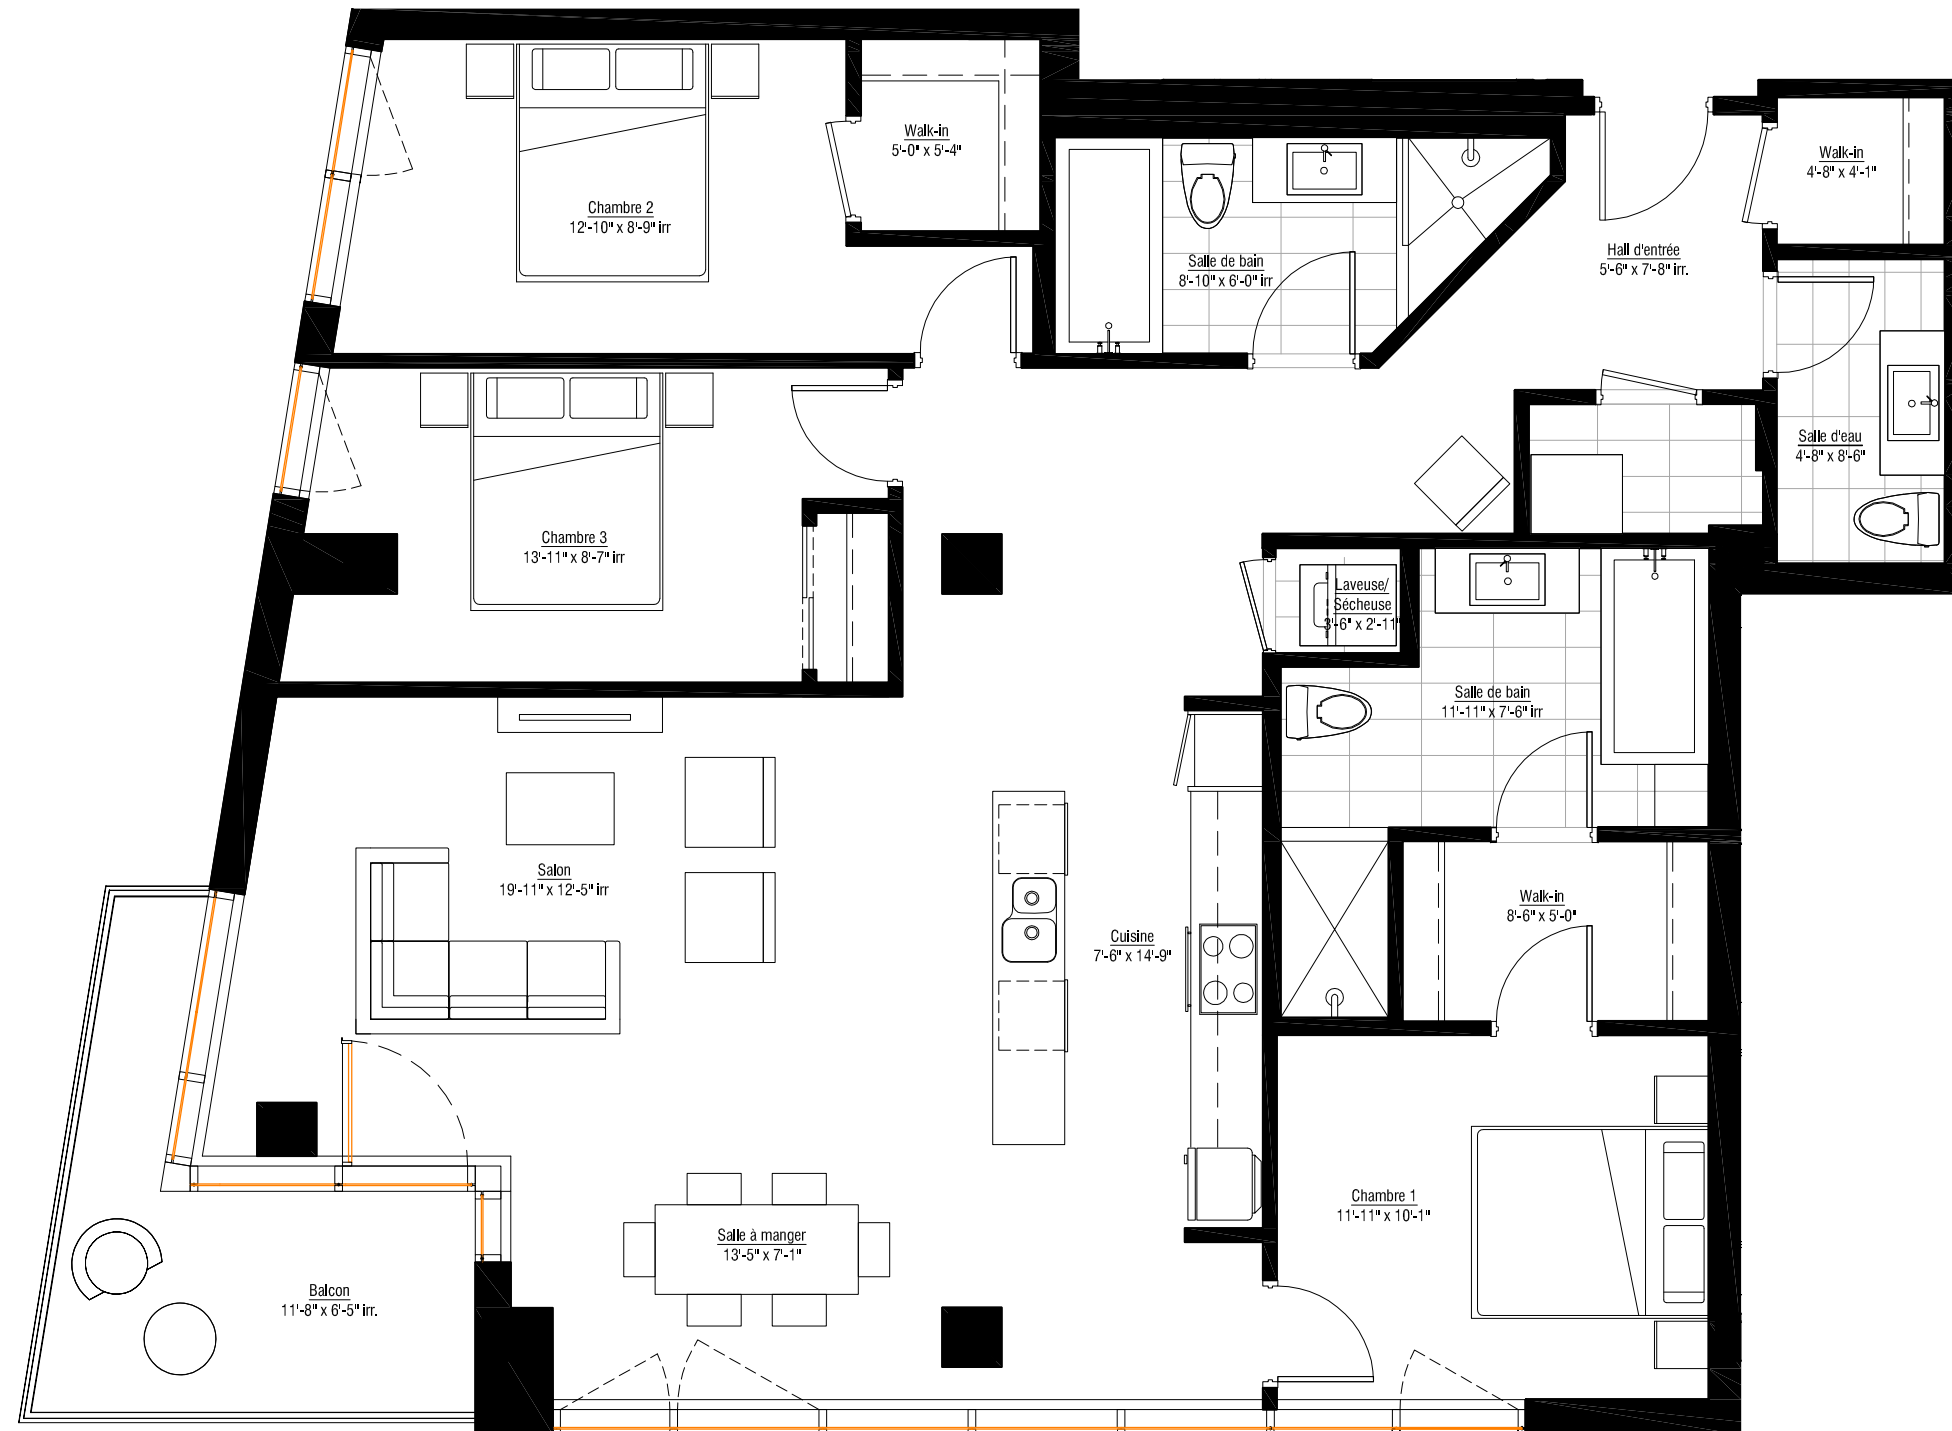

# solano

L'inspiration du fleuve - LA VIE DU VIEUX-MONTRÉAL

ÎLOT G

## 814

5 1/2 DE 1613 P.C. (150 M.C.)  
PLUS BALCON DE 102 P.C.

Cuisine

Salon

Salle à manger

Salle d'eau

3 Chambres

2 Salles de bain

3 Walk-in

8ième étage

www.lesolano.com

LES PLANS DE VENTE SONT SUJETS À L'APPROBATION DU PROJET PAR LA VILLE DE MONTRÉAL.

Les superficies et dimensions sont approximatives et sujettes à des changements sans préavis  
20 septembre 2011