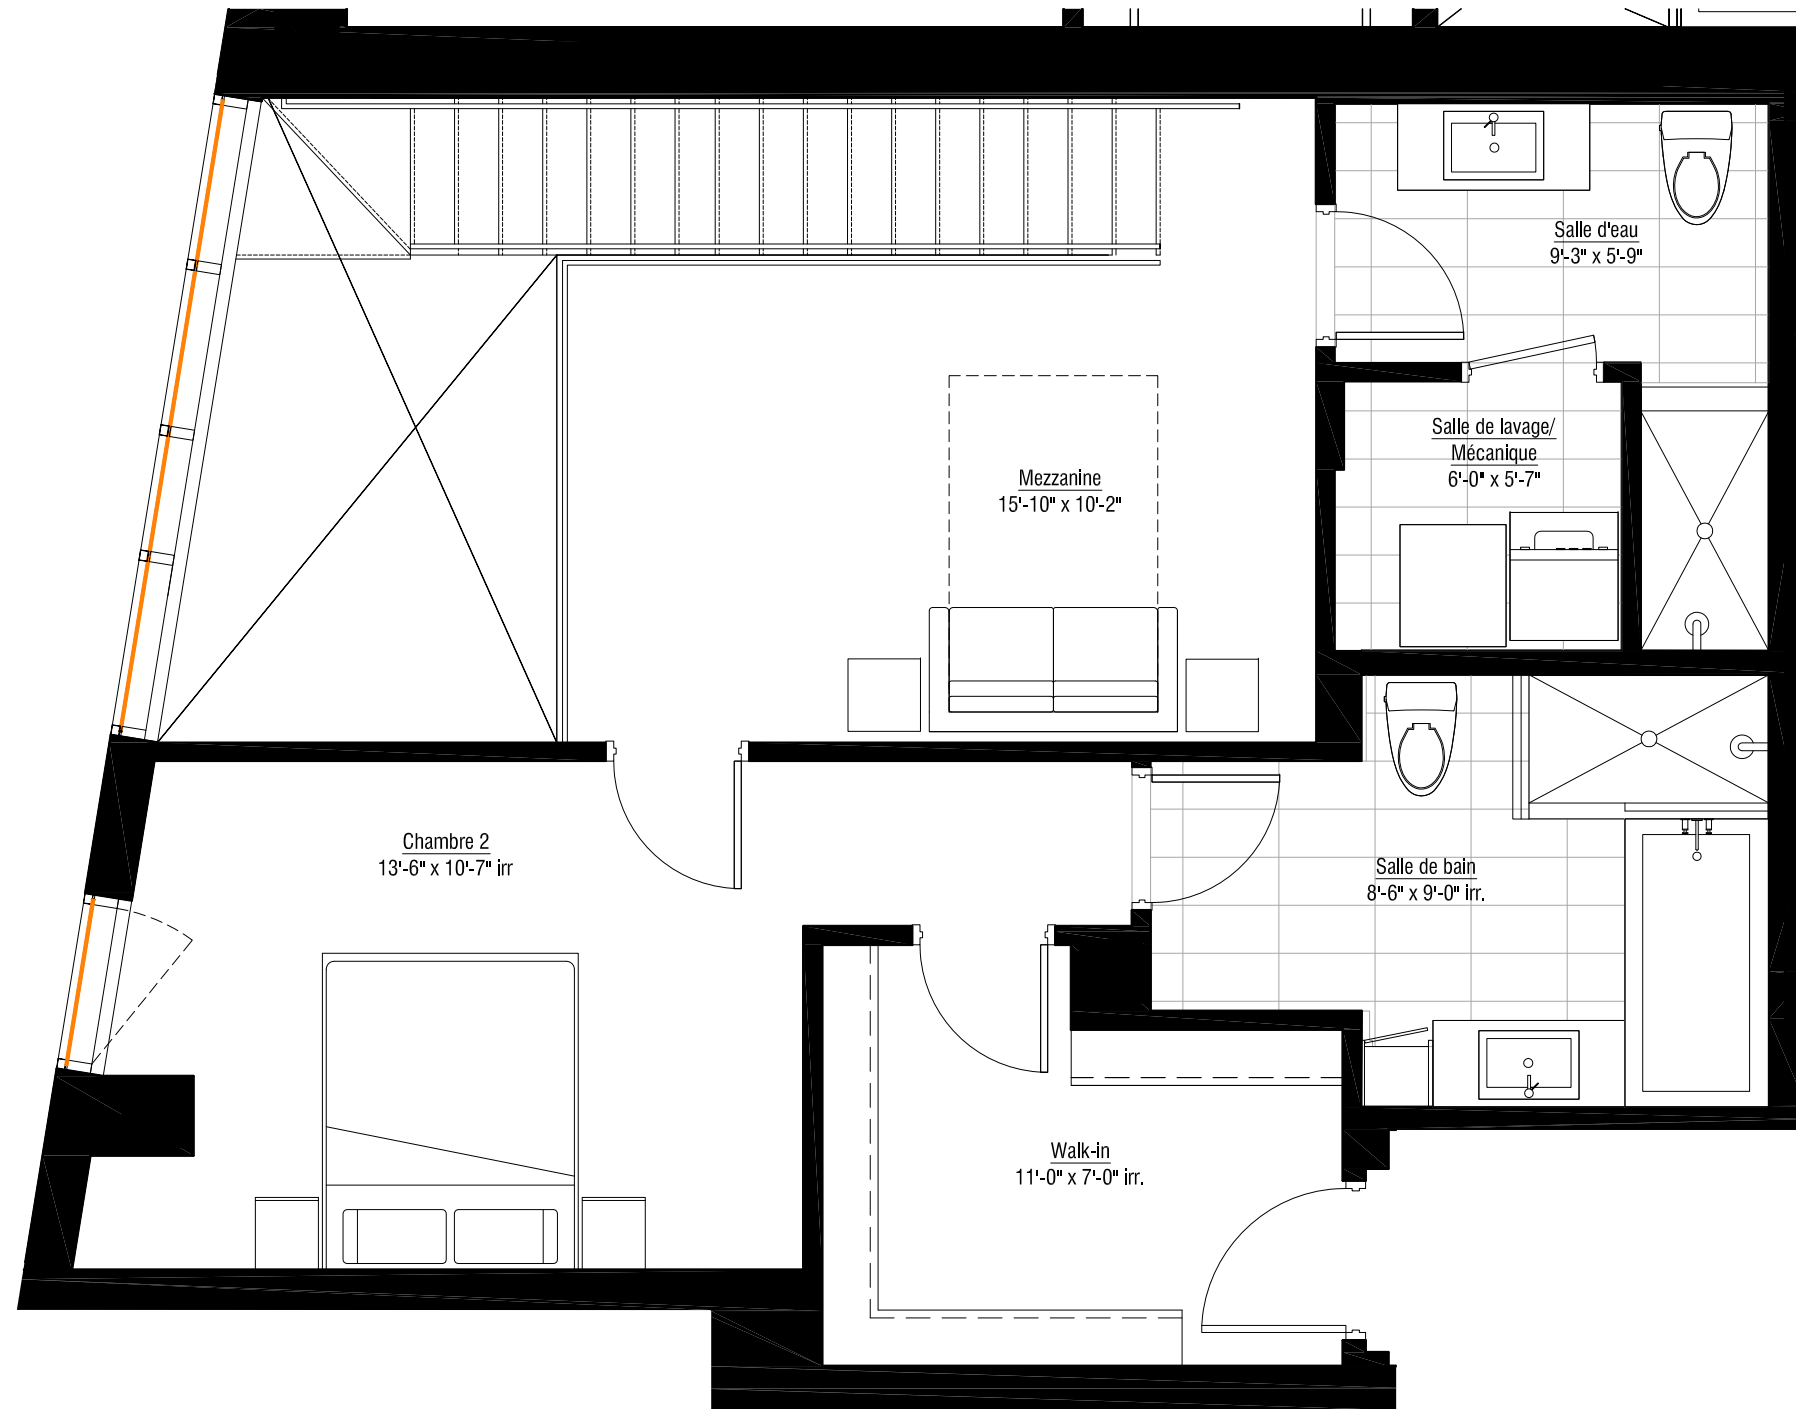

solano

L'inspiration du fleuve - LA VIE DU VIEUX-MONTRÉAL

ÎLOT G

815

5 1/2 DE 1570 P.C. (146 M.C.)

(865 P.C. + 705 P.C.)

PLUS BALCON DE 123 P.C.

Cuisine

Salon

Salle à manger

1 Chambre

1 Salle de bain

8ième étage

www.lesolano.com

LES PLANS DE VENTE SONT SUJETS À L'APPROBATION DU PROJET PAR LA VILLE DE MONTRÉAL.

Les superficies et dimensions sont approximatives et sujettes à des changements sans préavis
02 septembre 2011

Étage	Prix TPS/TVQ INCLUSES

solano

L'inspiration du fleuve - LA VIE DU VIEUX-MONTRÉAL

ÎLOT G

815

705 P.C. (65 M.C.)

- Mezzanine
- Salle de lavage / Mécanique
- Salle d'eau
- 1 Chambre
- 1 Salle de bain
- 1 Walk-in

9ième étage

www.lesolano.com

LES PLANS DE VENTE SONT SUJETS À L'APPROBATION DU PROJET PAR LA VILLE DE MONTRÉAL.

Les superficies et dimensions sont approximatives et sujettes à des changements sans préavis
02 septembre 2011