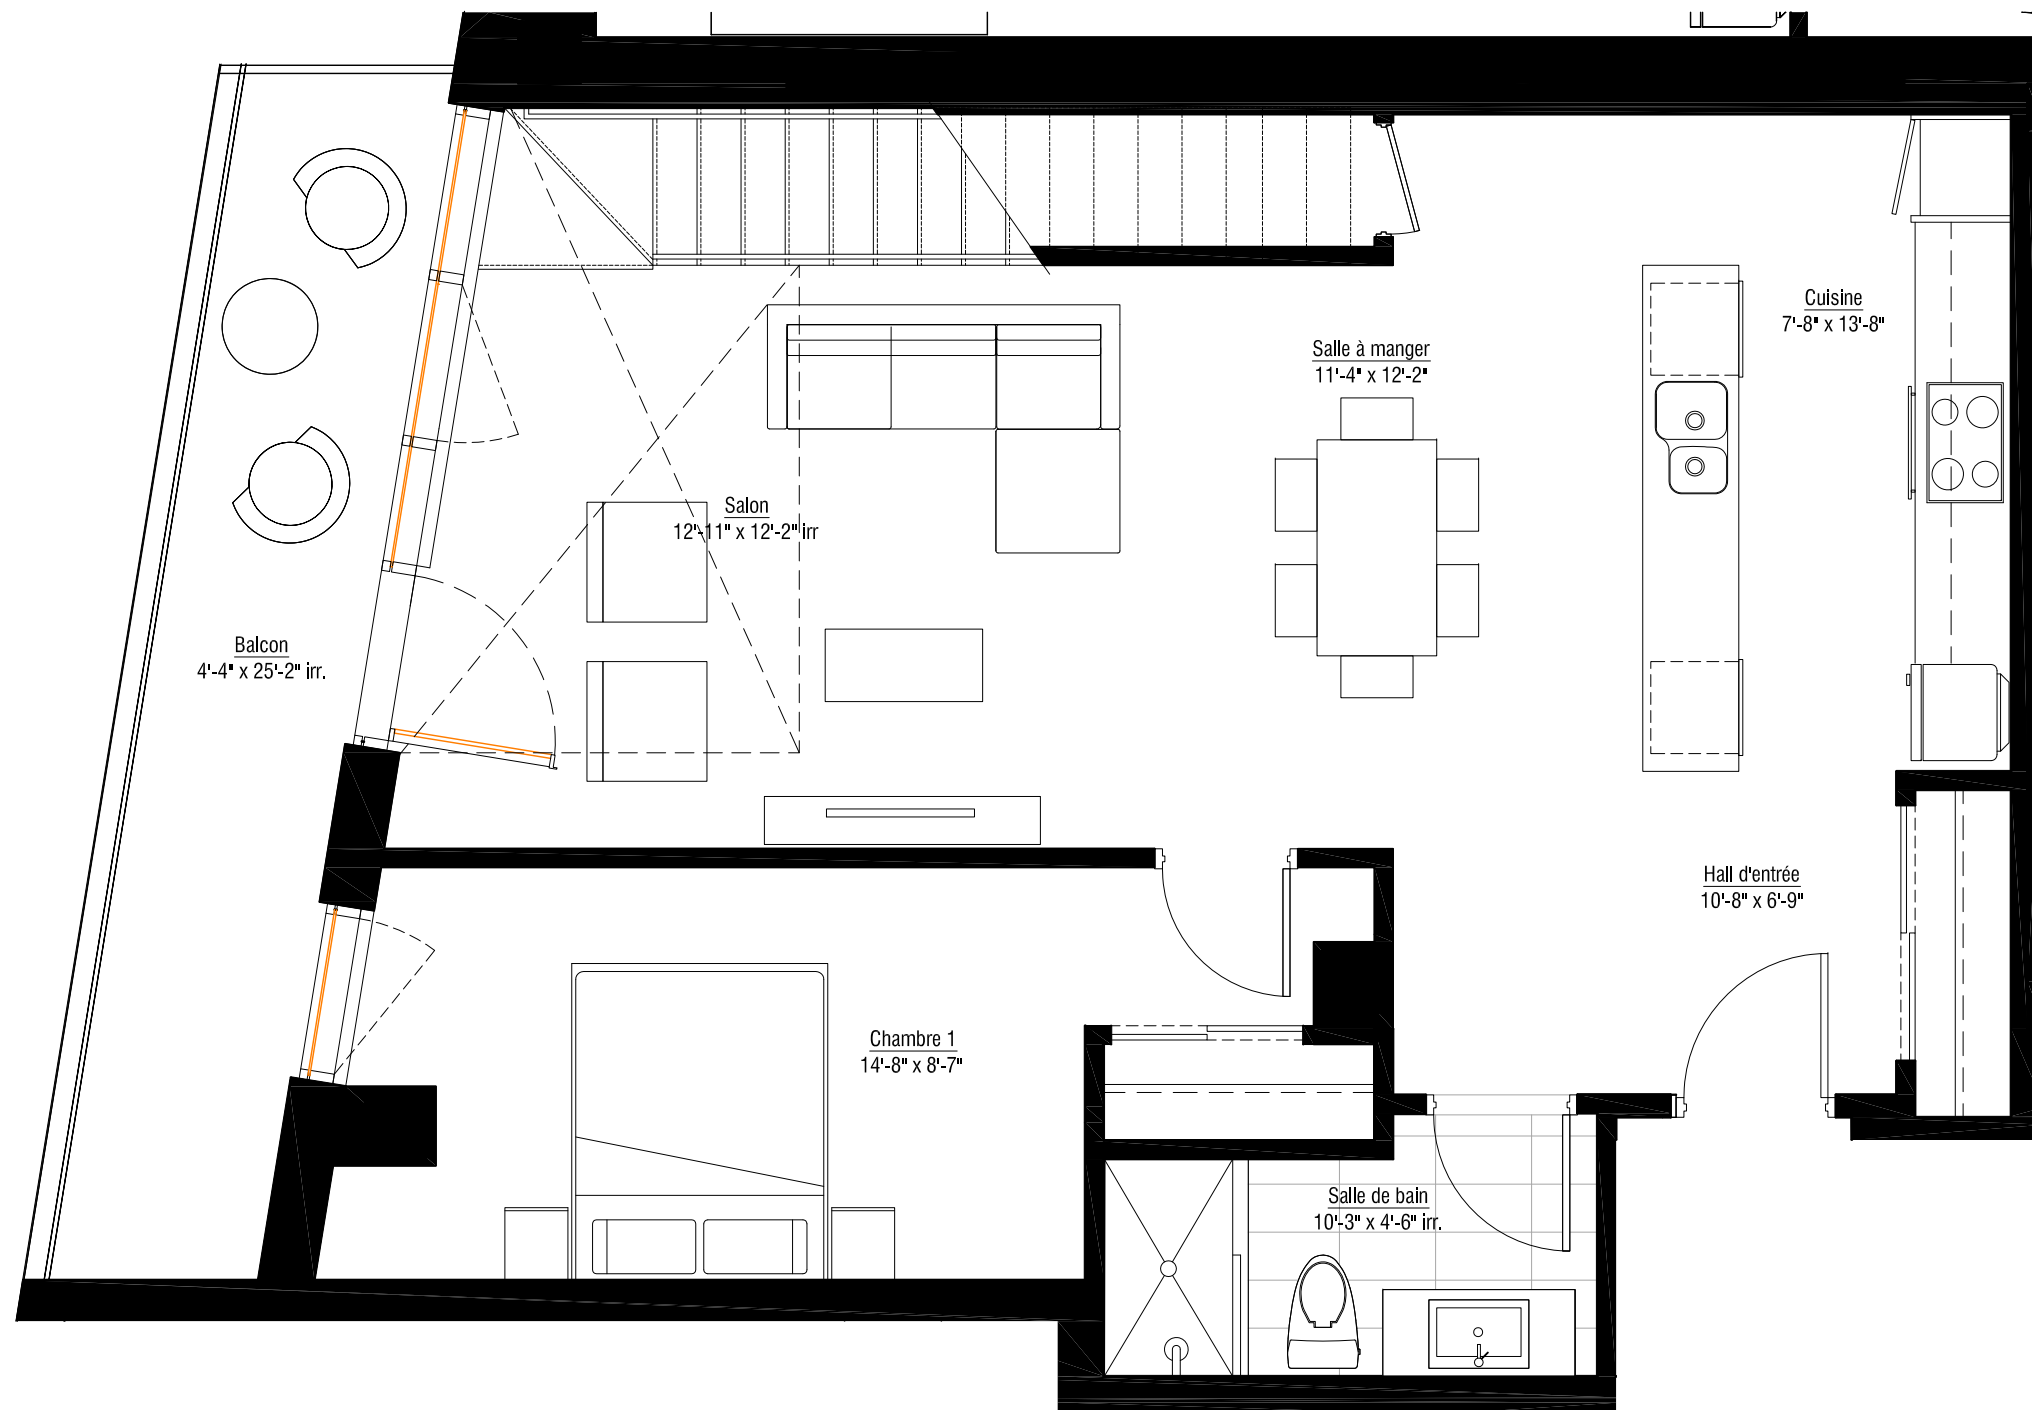

solano

L'inspiration du fleuve - LA VIE DU VIEUX-MONTRÉAL

ÎLOT G

815

5 1/2 DE 1570 P.C. (146 M.C.)

(865 P.C. + 705 P.C.)

PLUS BALCON DE 123 P.C.

Cuisine

Salon

Salle à manger

1 Chambre

1 Salle de bain

8ième étage

www.lesolano.com

LES PLANS DE VENTE SONT SUJETS À L'APPROBATION DU PROJET PAR LA VILLE DE MONTRÉAL.

Les superficies et dimensions sont approximatives et sujettes à des changements sans préavis
02 septembre 2011

Étage	Prix TPS/TVQ INCLUSES

solano

L'inspiration du fleuve - LA VIE DU VIEUX-MONTRÉAL

ÎLOT G

815

705 P.C. (65 M.C.)

- Mezzanine
- Salle de lavage / Mécanique
- Salle d'eau
- 1 Chambre
- 1 Salle de bain
- 1 Walk-in

9ième étage

www.lesolano.com

LES PLANS DE VENTE SONT SUJETS À L'APPROBATION DU PROJET PAR LA VILLE DE MONTRÉAL.

Les superficies et dimensions sont approximatives et sujettes à des changements sans préavis
02 septembre 2011