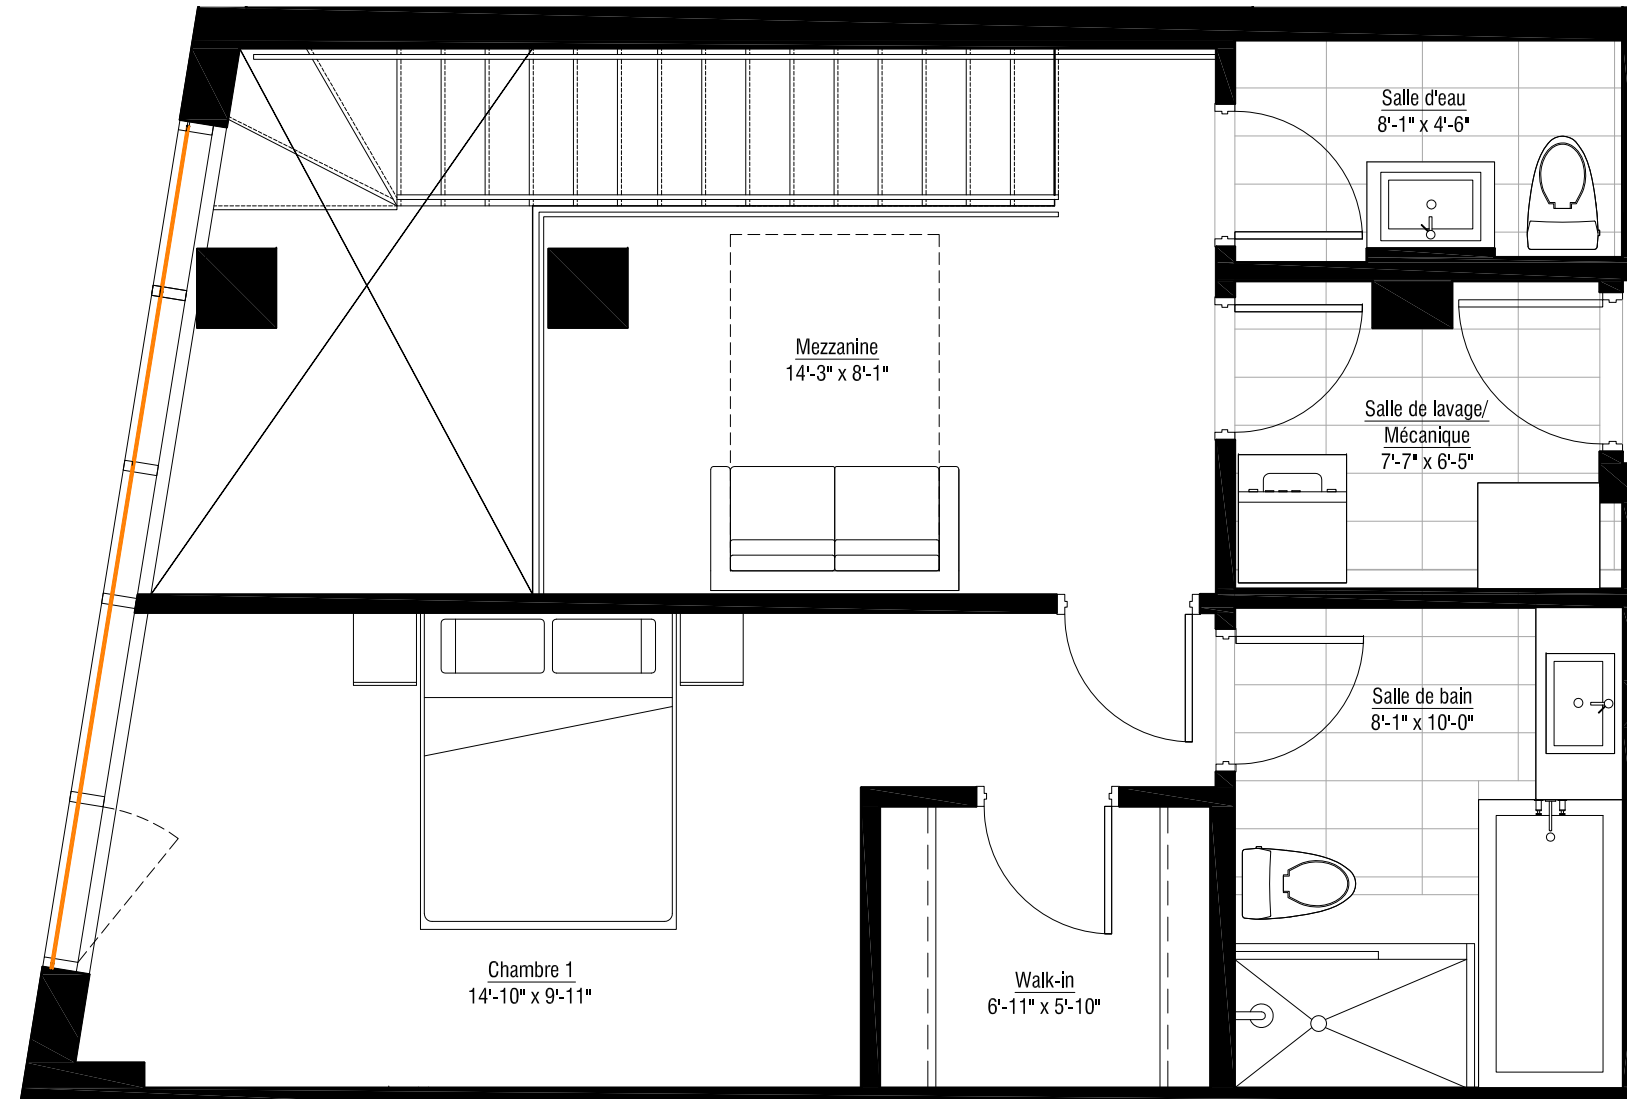

## 816

4 1/2 DE 1287 P.C. ( 119 M.C.)

(711 P.C. + 576 P.C.)

PLUS BALCON DE 112 P.C.

Cuisine

Salon

Salle à manger

1 Salle de bain

## 816

576 P.C. (53 M.C.)

- Mezzanine
- Salle de lavage / Mécanique
- Salle d'eau
- 1 Chambre
- 1 Salle de bain
- 1 Walk-in

9ième étage

www.lesolano.com

LES PLANS DE VENTE SONT SUJETS À L'APPROBATION DU PROJET PAR LA VILLE DE MONTRÉAL.

Les superficies et dimensions sont approximatives et sujettes à des changements sans préavis  
02 septembre 2011

Étage	Prix TPS/TVQ INCLUSES