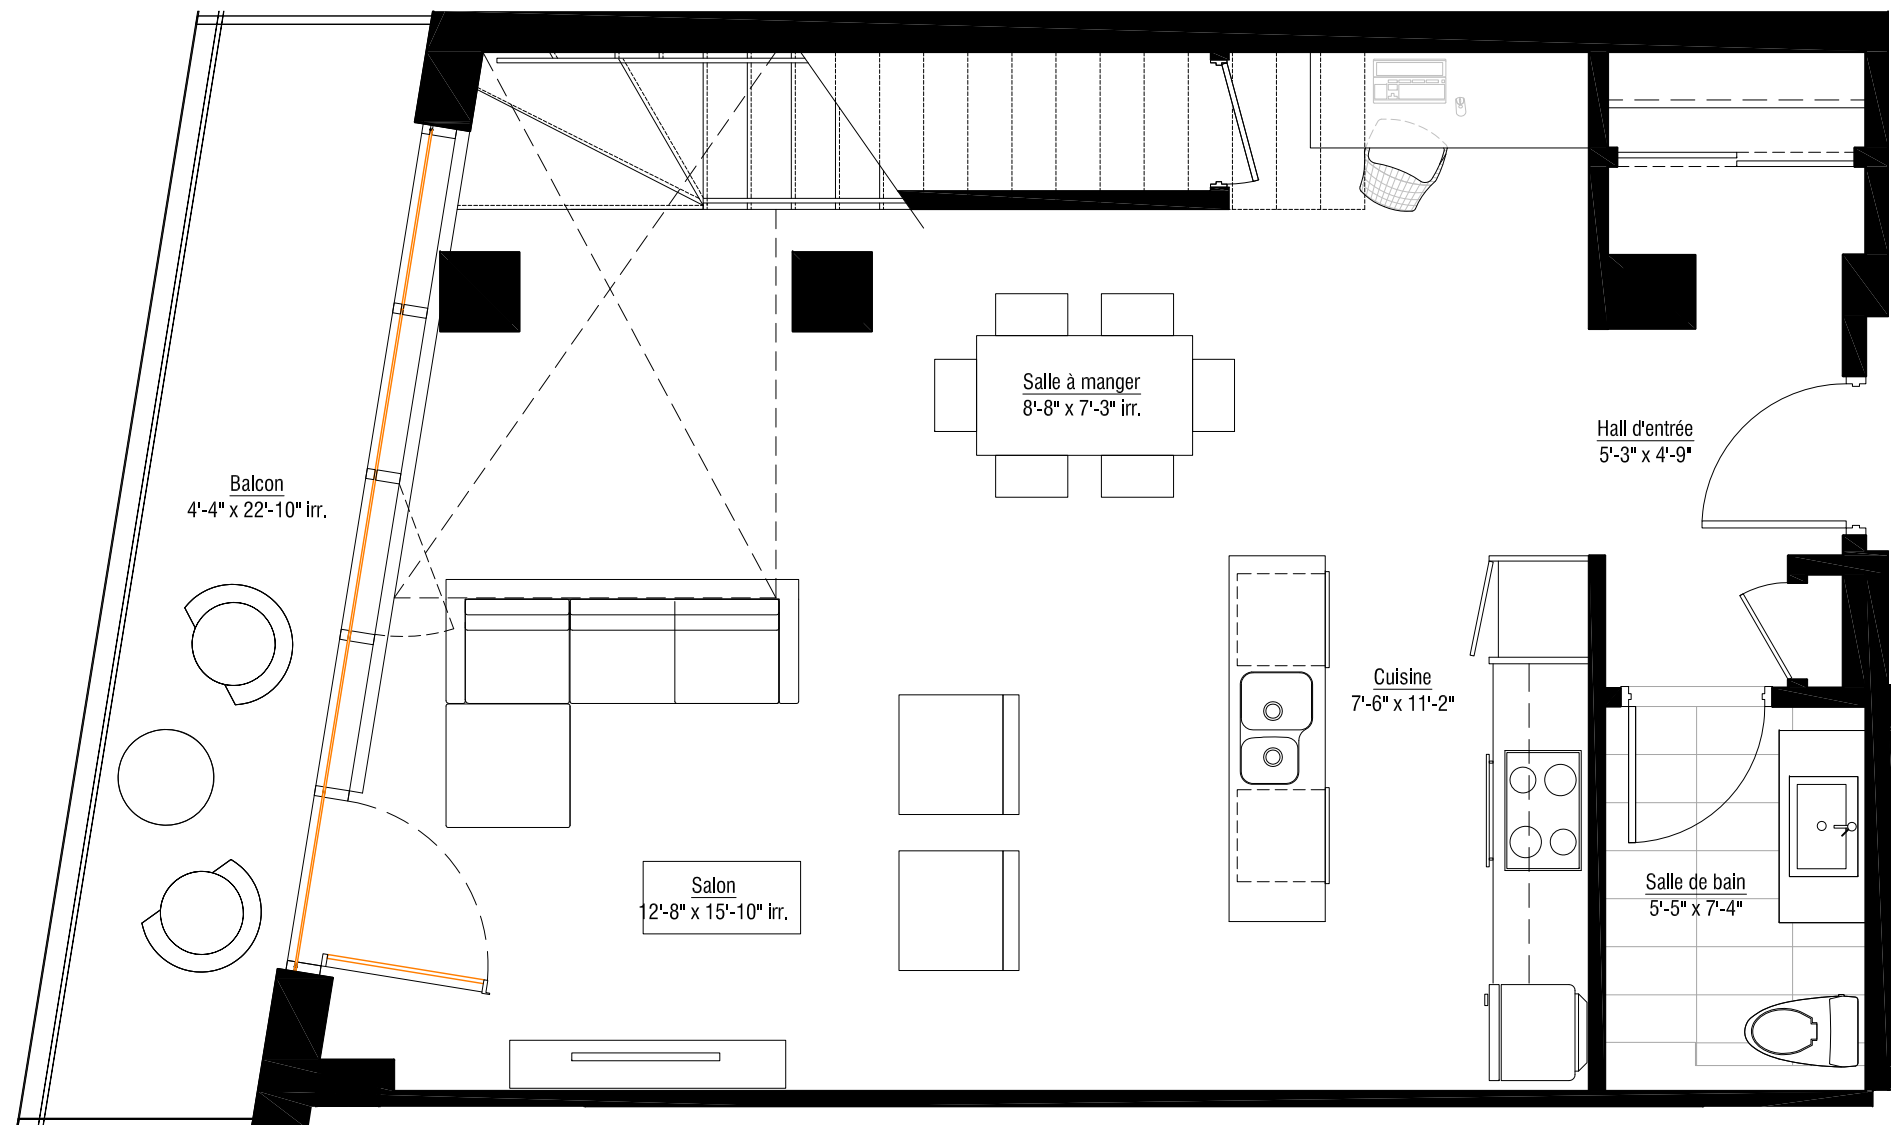

## 816

4 1/2 DE 1287 P.C. ( 119 M.C.)

(711 P.C. + 576 P.C.)

PLUS BALCON DE 112 P.C.

Cuisine

Salon

Salle à manger

1 Salle de bain

8ième étage

www.lesolano.com

LES PLANS DE VENTE SONT SUJETS À L'APPROBATION DU PROJET PAR LA VILLE DE MONTRÉAL.

Les superficies et dimensions sont approximatives et sujettes à des changements sans préavis  
02 septembre 2011

## 816

576 P.C. (53 M.C.)

- Mezzanine
- Salle de lavage / Mécanique
- Salle d'eau
- 1 Chambre
- 1 Salle de bain
- 1 Walk-in

9ième étage

www.lesolano.com

LES PLANS DE VENTE SONT SUJETS À L'APPROBATION DU PROJET PAR LA VILLE DE MONTRÉAL.