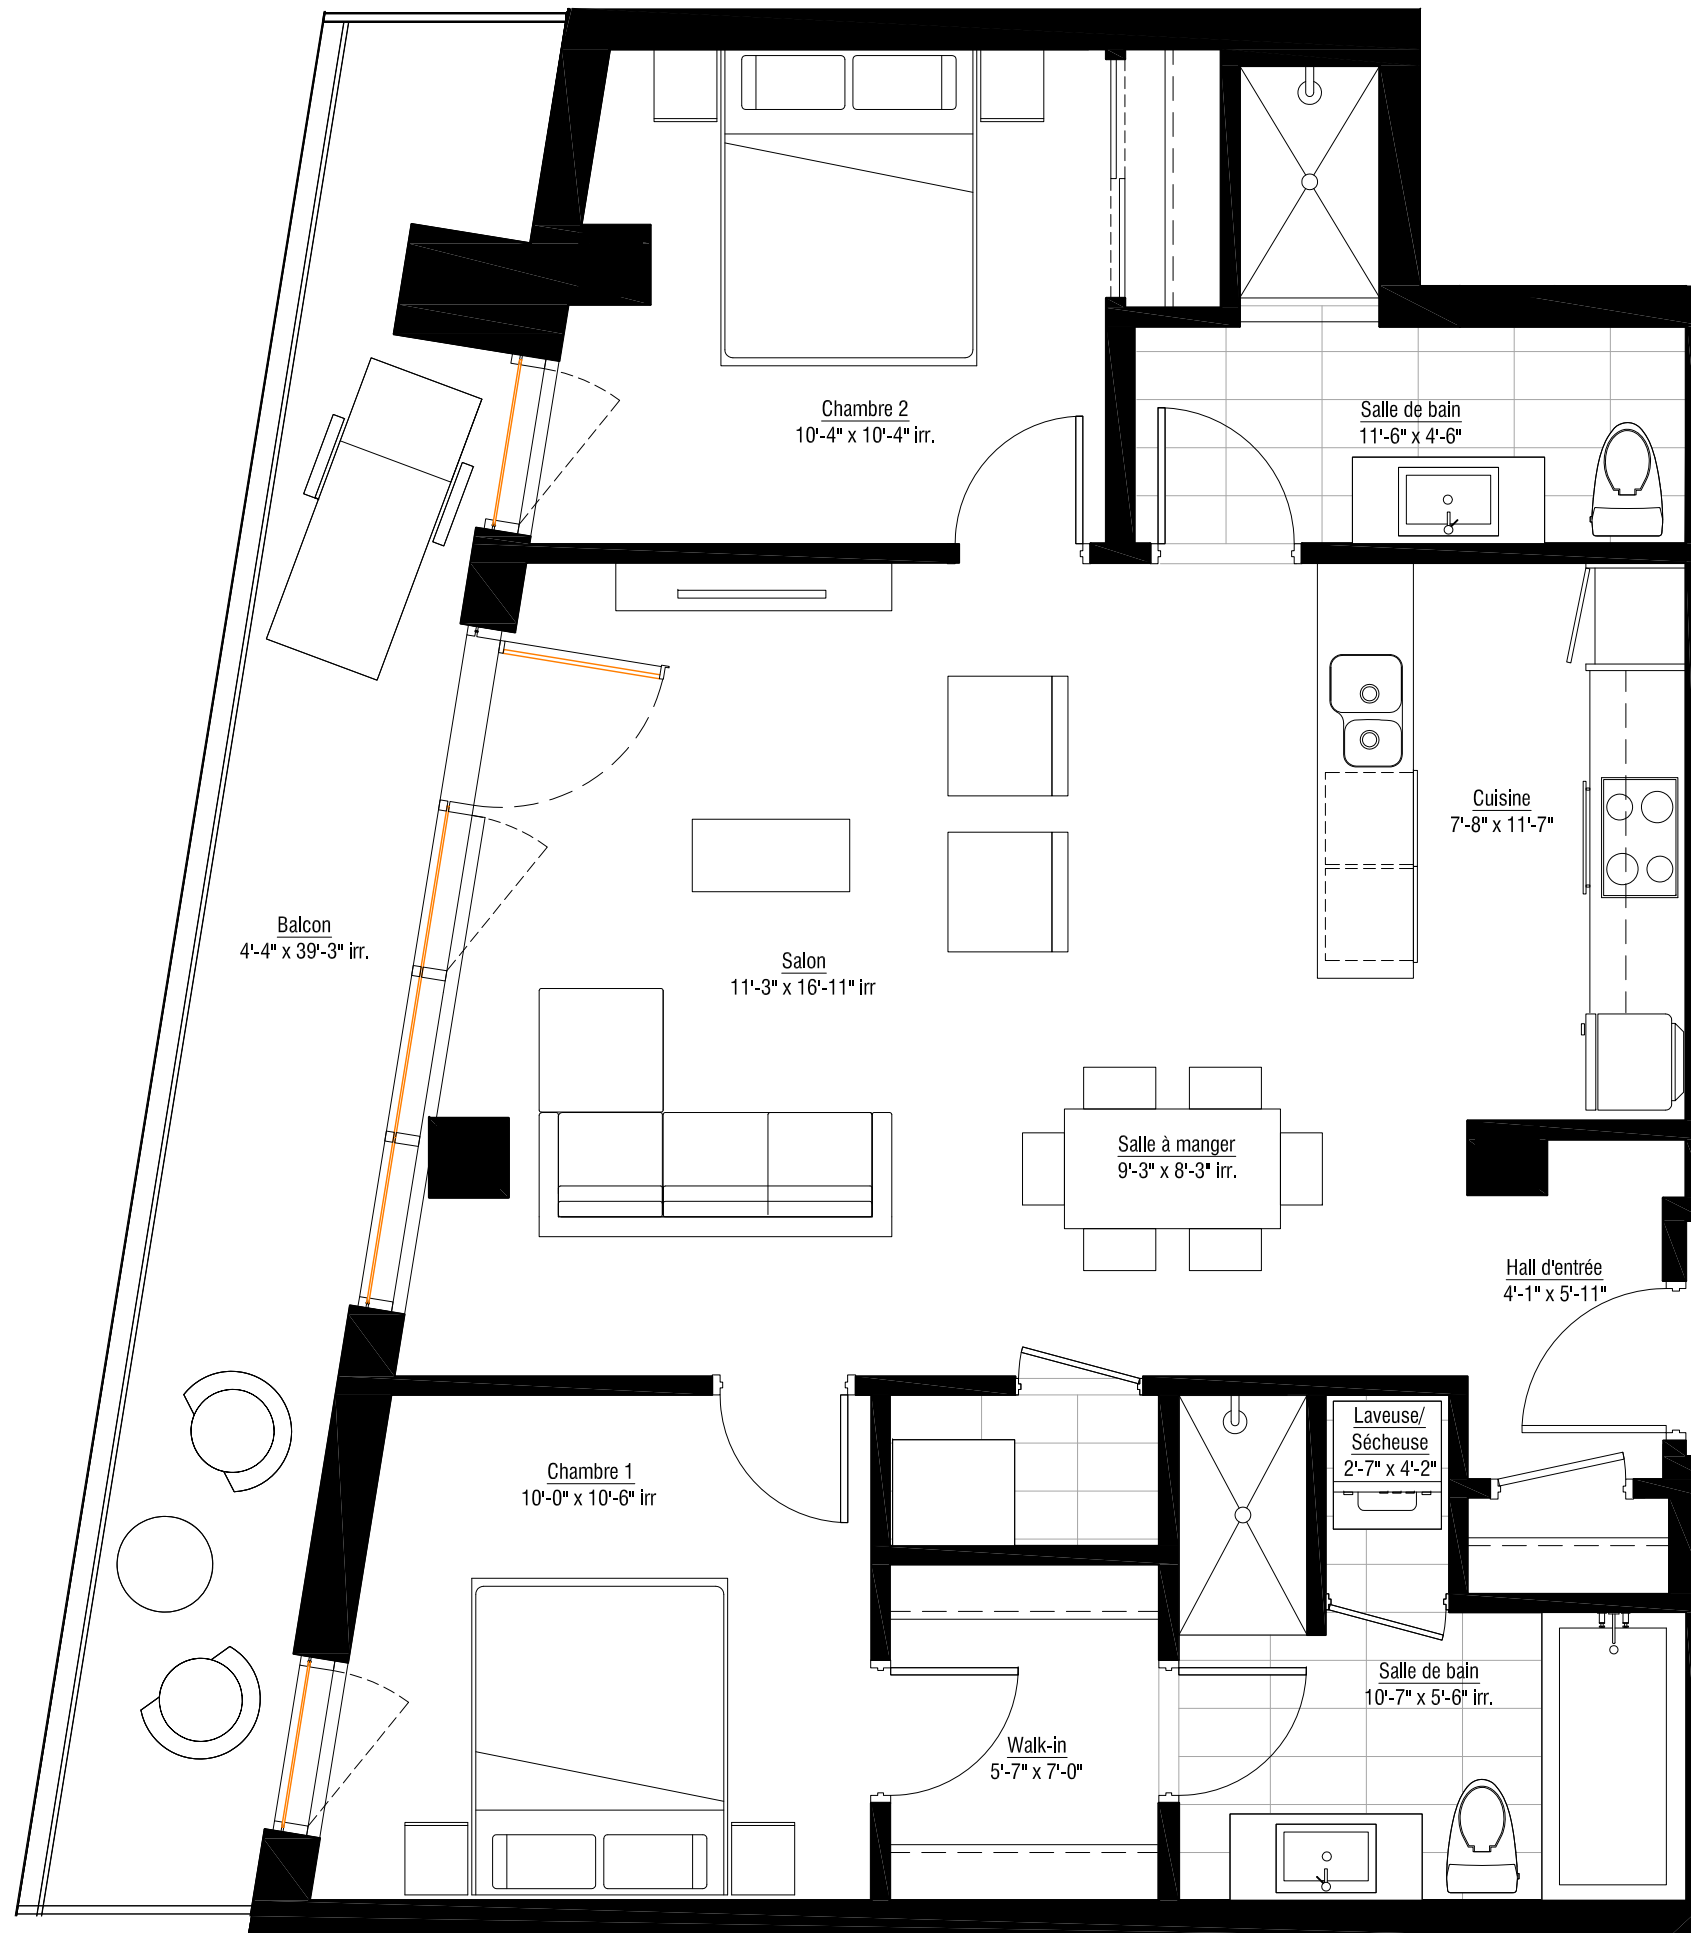

solano

L'inspiration du fleuve - LA VIE DU VIEUX-MONTRÉAL

ÎLOT G

817

4 1/2 DE 1021 P.C. (95 M.C.)
PLUS BALCON DE 195 P.C.

Cuisine

Salon

Salle à manger

2 Chambres

2 Salles de bain

1 Walk-in

8ième étage

www.lesolano.com

LES PLANS DE VENTE SONT SUJETS À L'APPROBATION DU PROJET PAR LA VILLE DE MONTRÉAL.

Les superficies et dimensions sont approximatives et sujettes à des changements sans préavis
02 septembre 2011