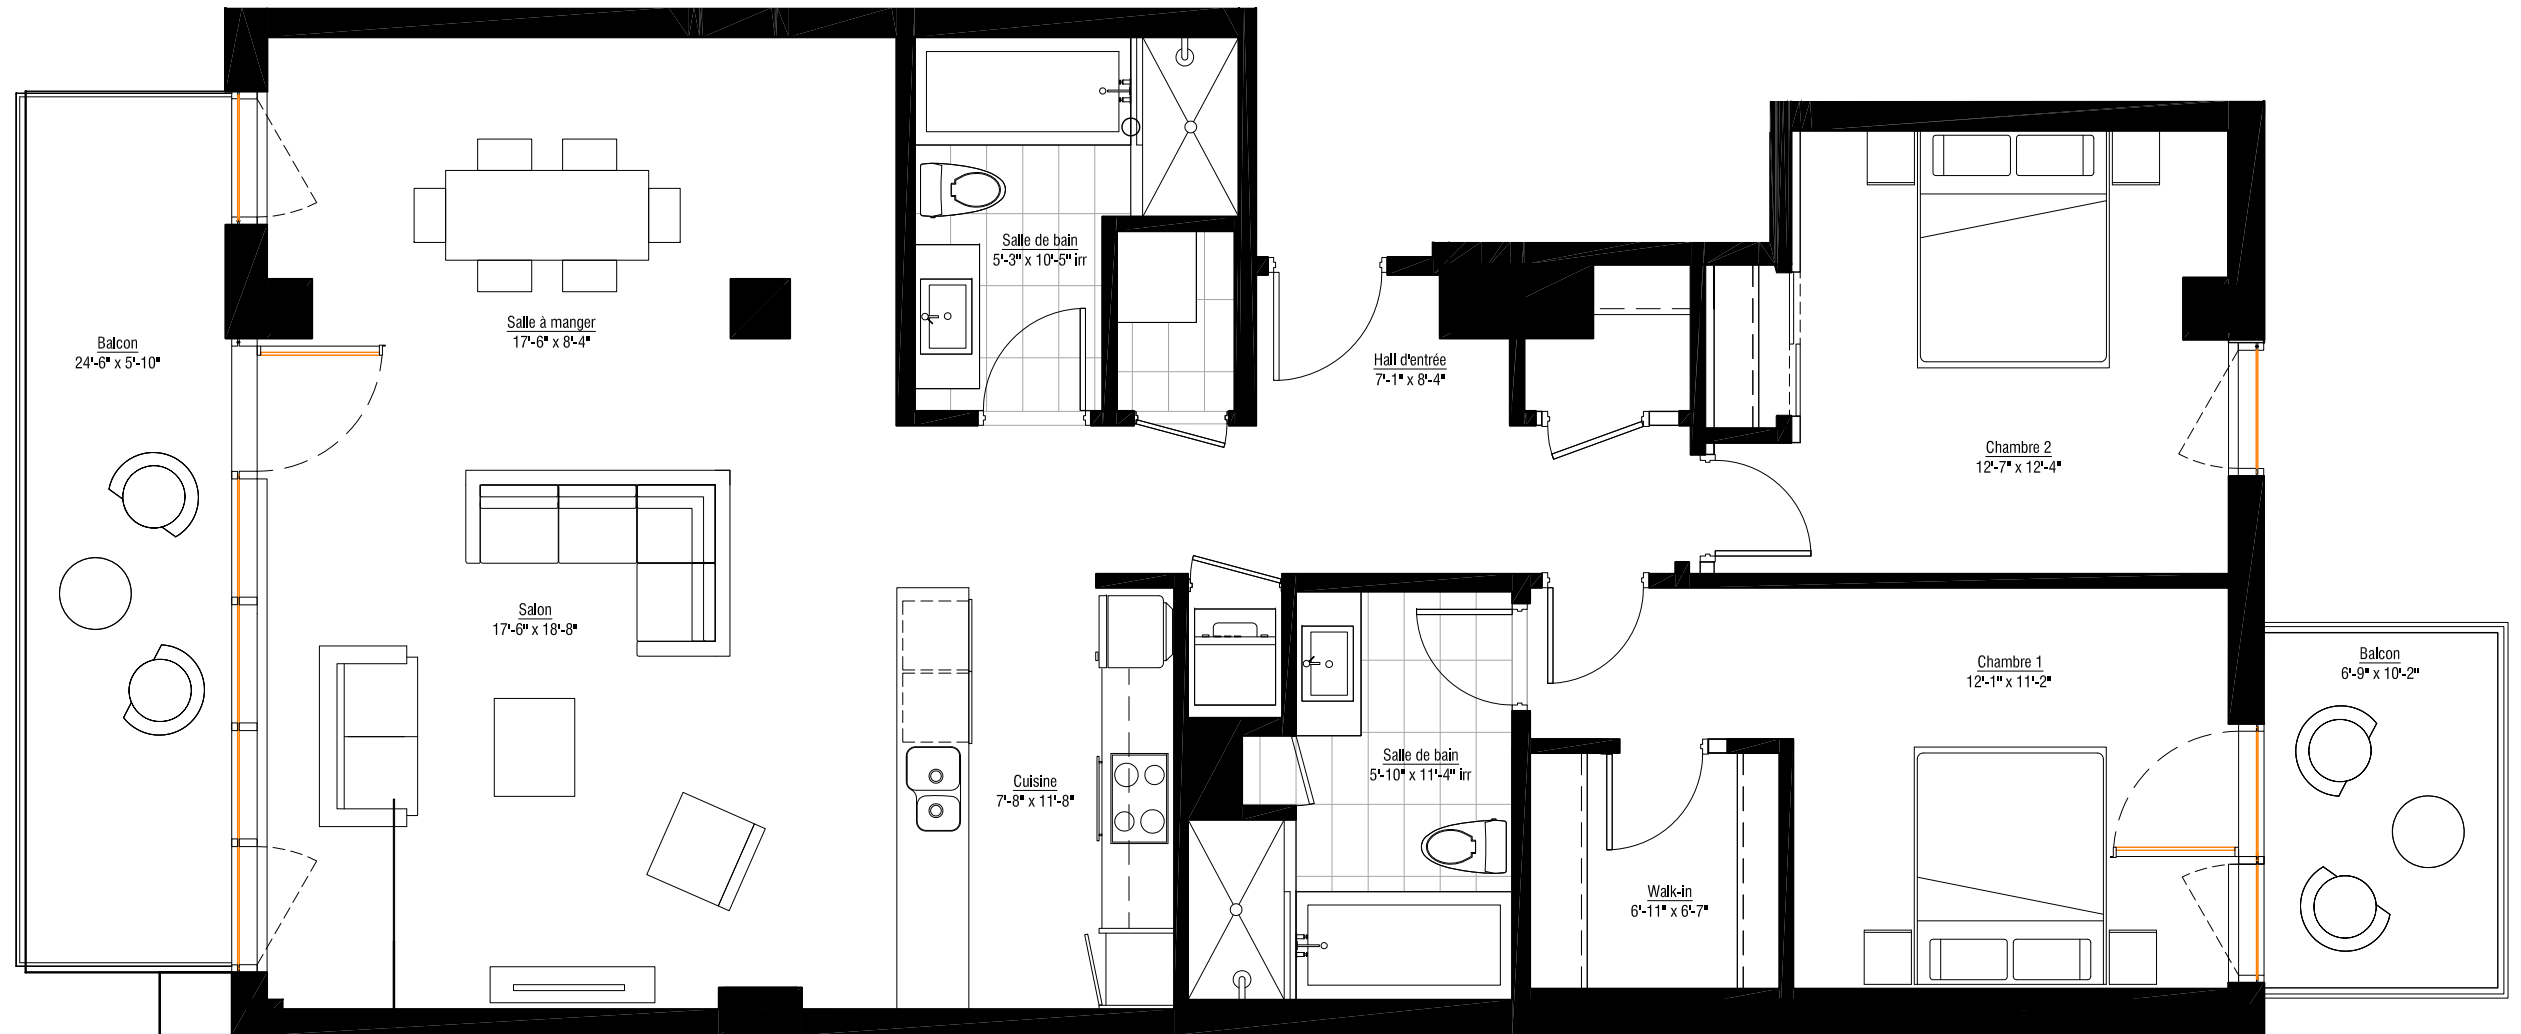

solano

L'inspiration du fleuve - LA VIE DU VIEUX-MONTRÉAL

ÎLOT G
907

4 1/2 DE 1426 P.C. (132 M.C.)
PLUS 2 BALCONS DE 68 P.C. ET 142 P.C.

- Cuisine
- Salon
- Salle à manger
- 2 Chambres
- 2 Salles de bain
- 1 Walk-in

9ième étage

www.lesolano.com

LES PLANS DE VENTE SONT SUJETS À L'APPROBATION DU PROJET PAR LA VILLE DE MONTRÉAL.

Les superficies et dimensions sont approximatives et sujettes à des changements sans préavis
25 août 2011