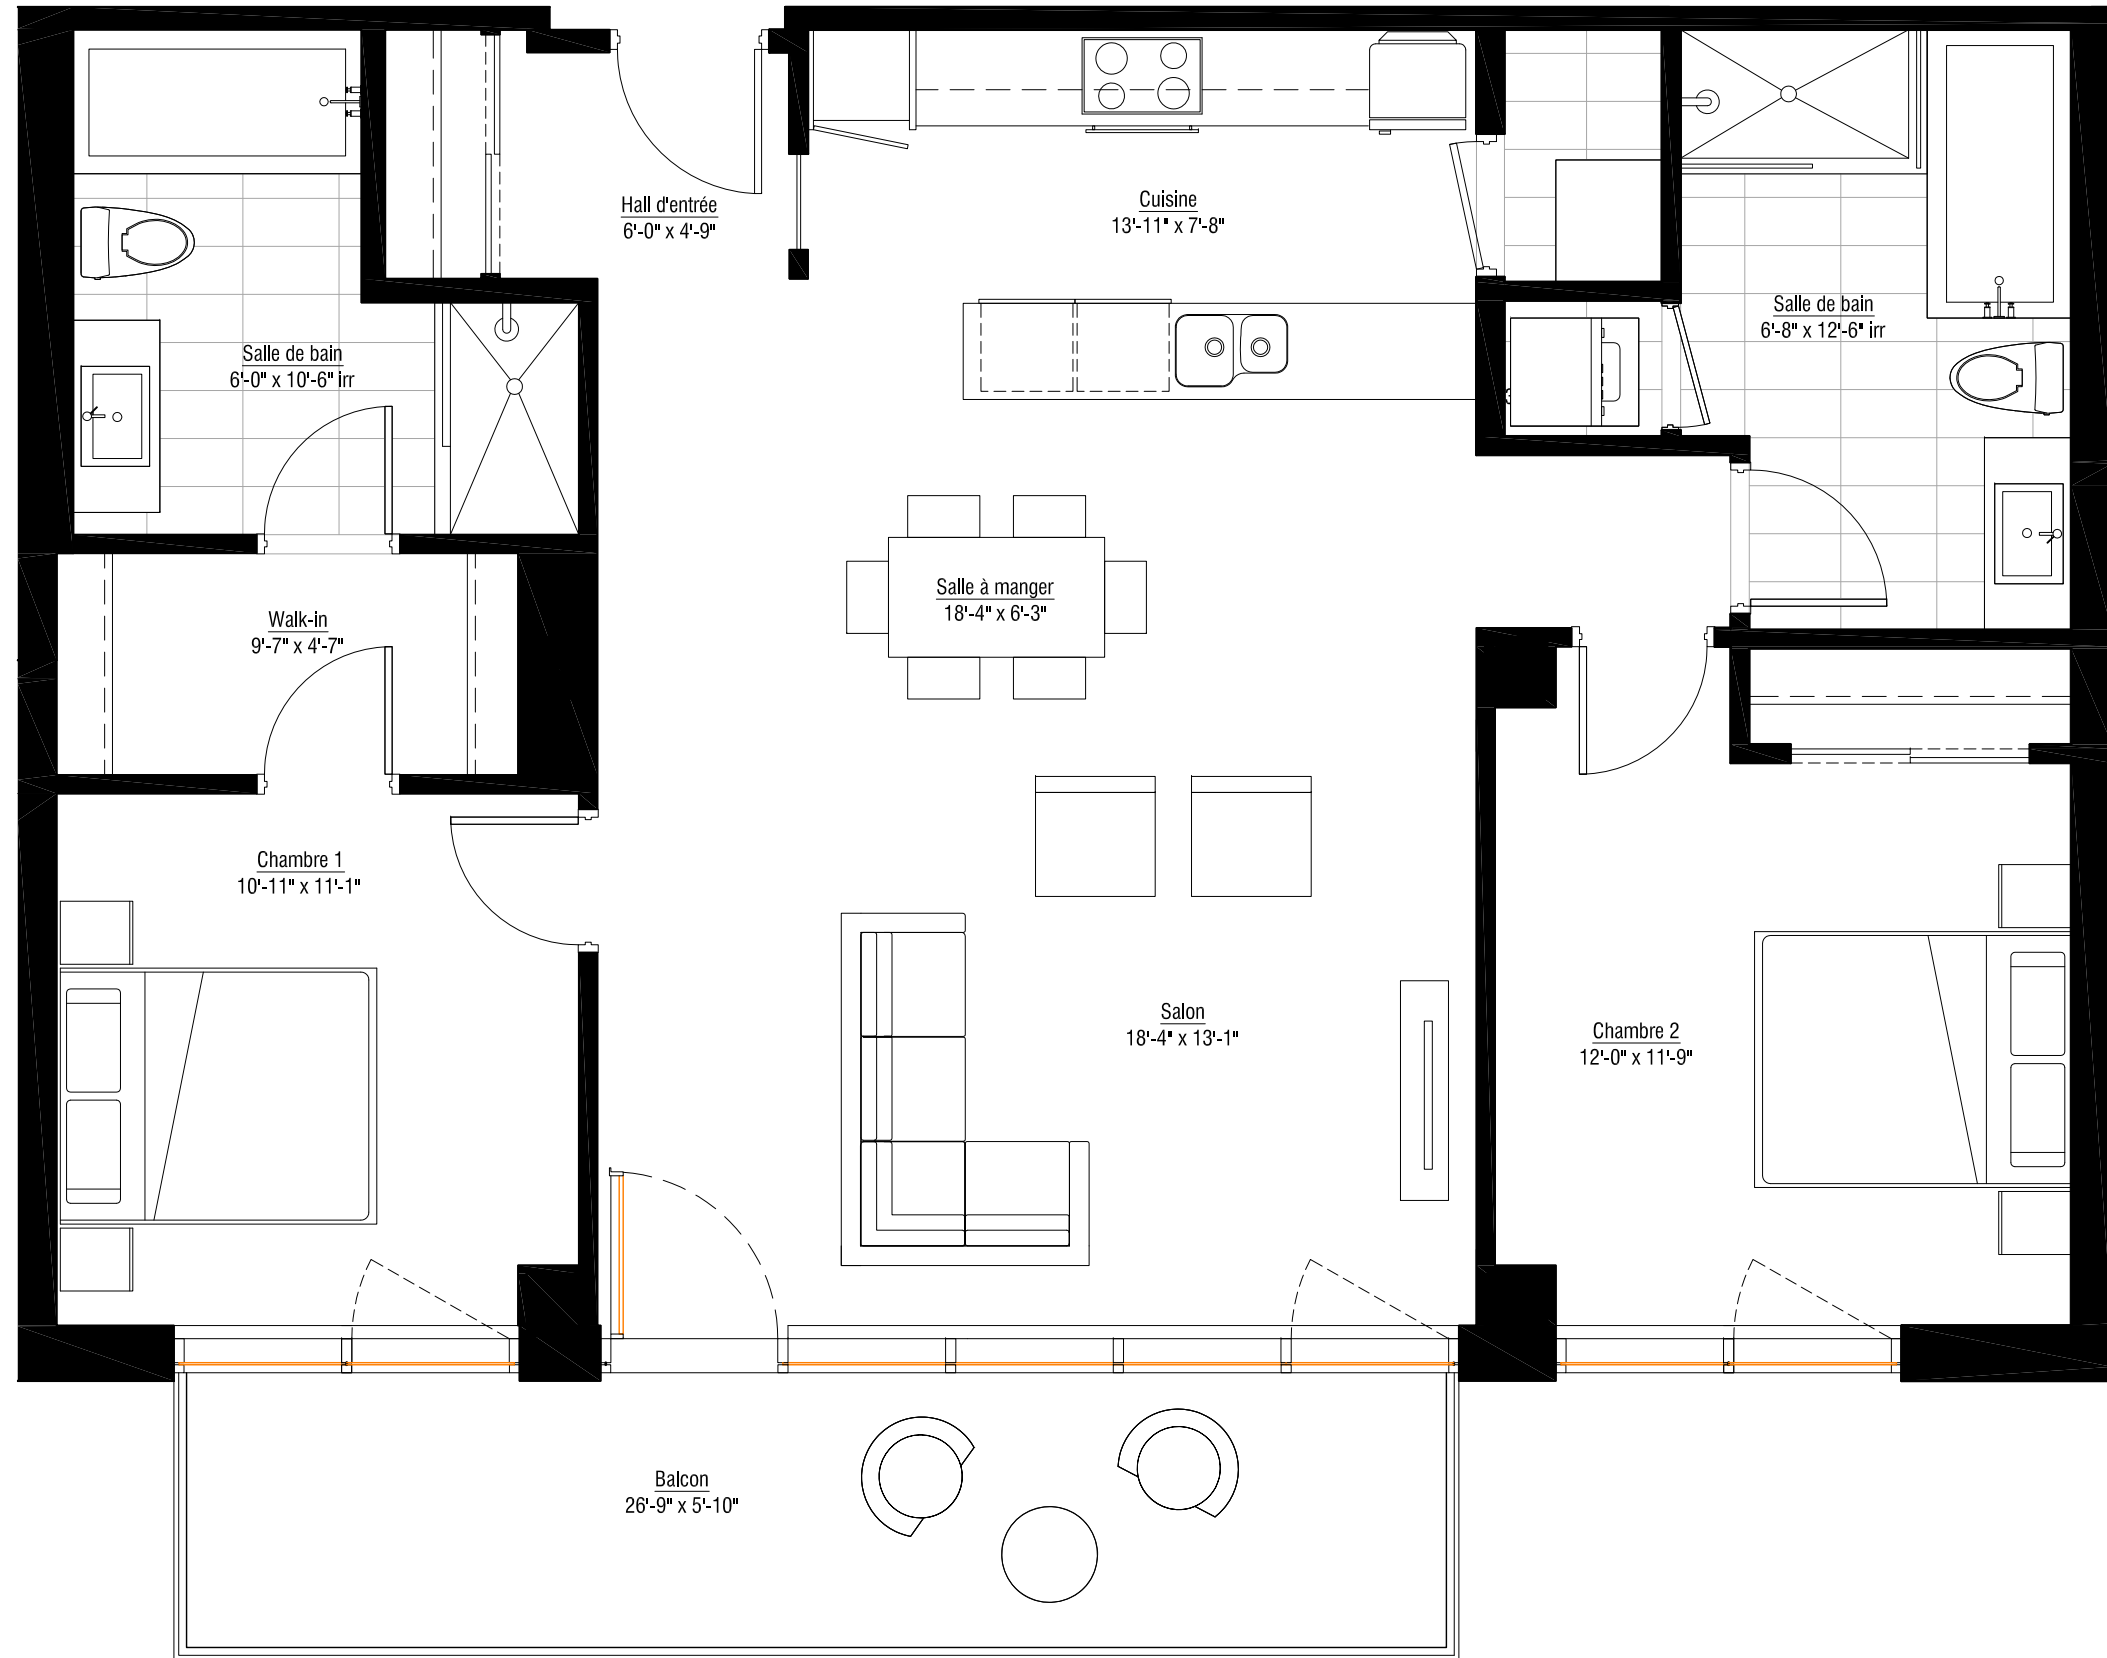

# solano

L'inspiration du fleuve - LA VIE DU VIEUX-MONTRÉAL

ÎLOT G

## 910

4 1/2 DE 1205 P.C. (112 M.C.)  
PLUS BALCON DE 156 P.C.

Cuisine

Salon

Salle à manger

2 Chambres

2 Salles de bain

1 Walk-in

9ième étage

www.lesolano.com

LES PLANS DE VENTE SONT SUJETS À L'APPROBATION DU PROJET PAR LA VILLE DE MONTRÉAL.

Les superficies et dimensions sont approximatives et sujettes à des changements sans préavis  
24 août 2011