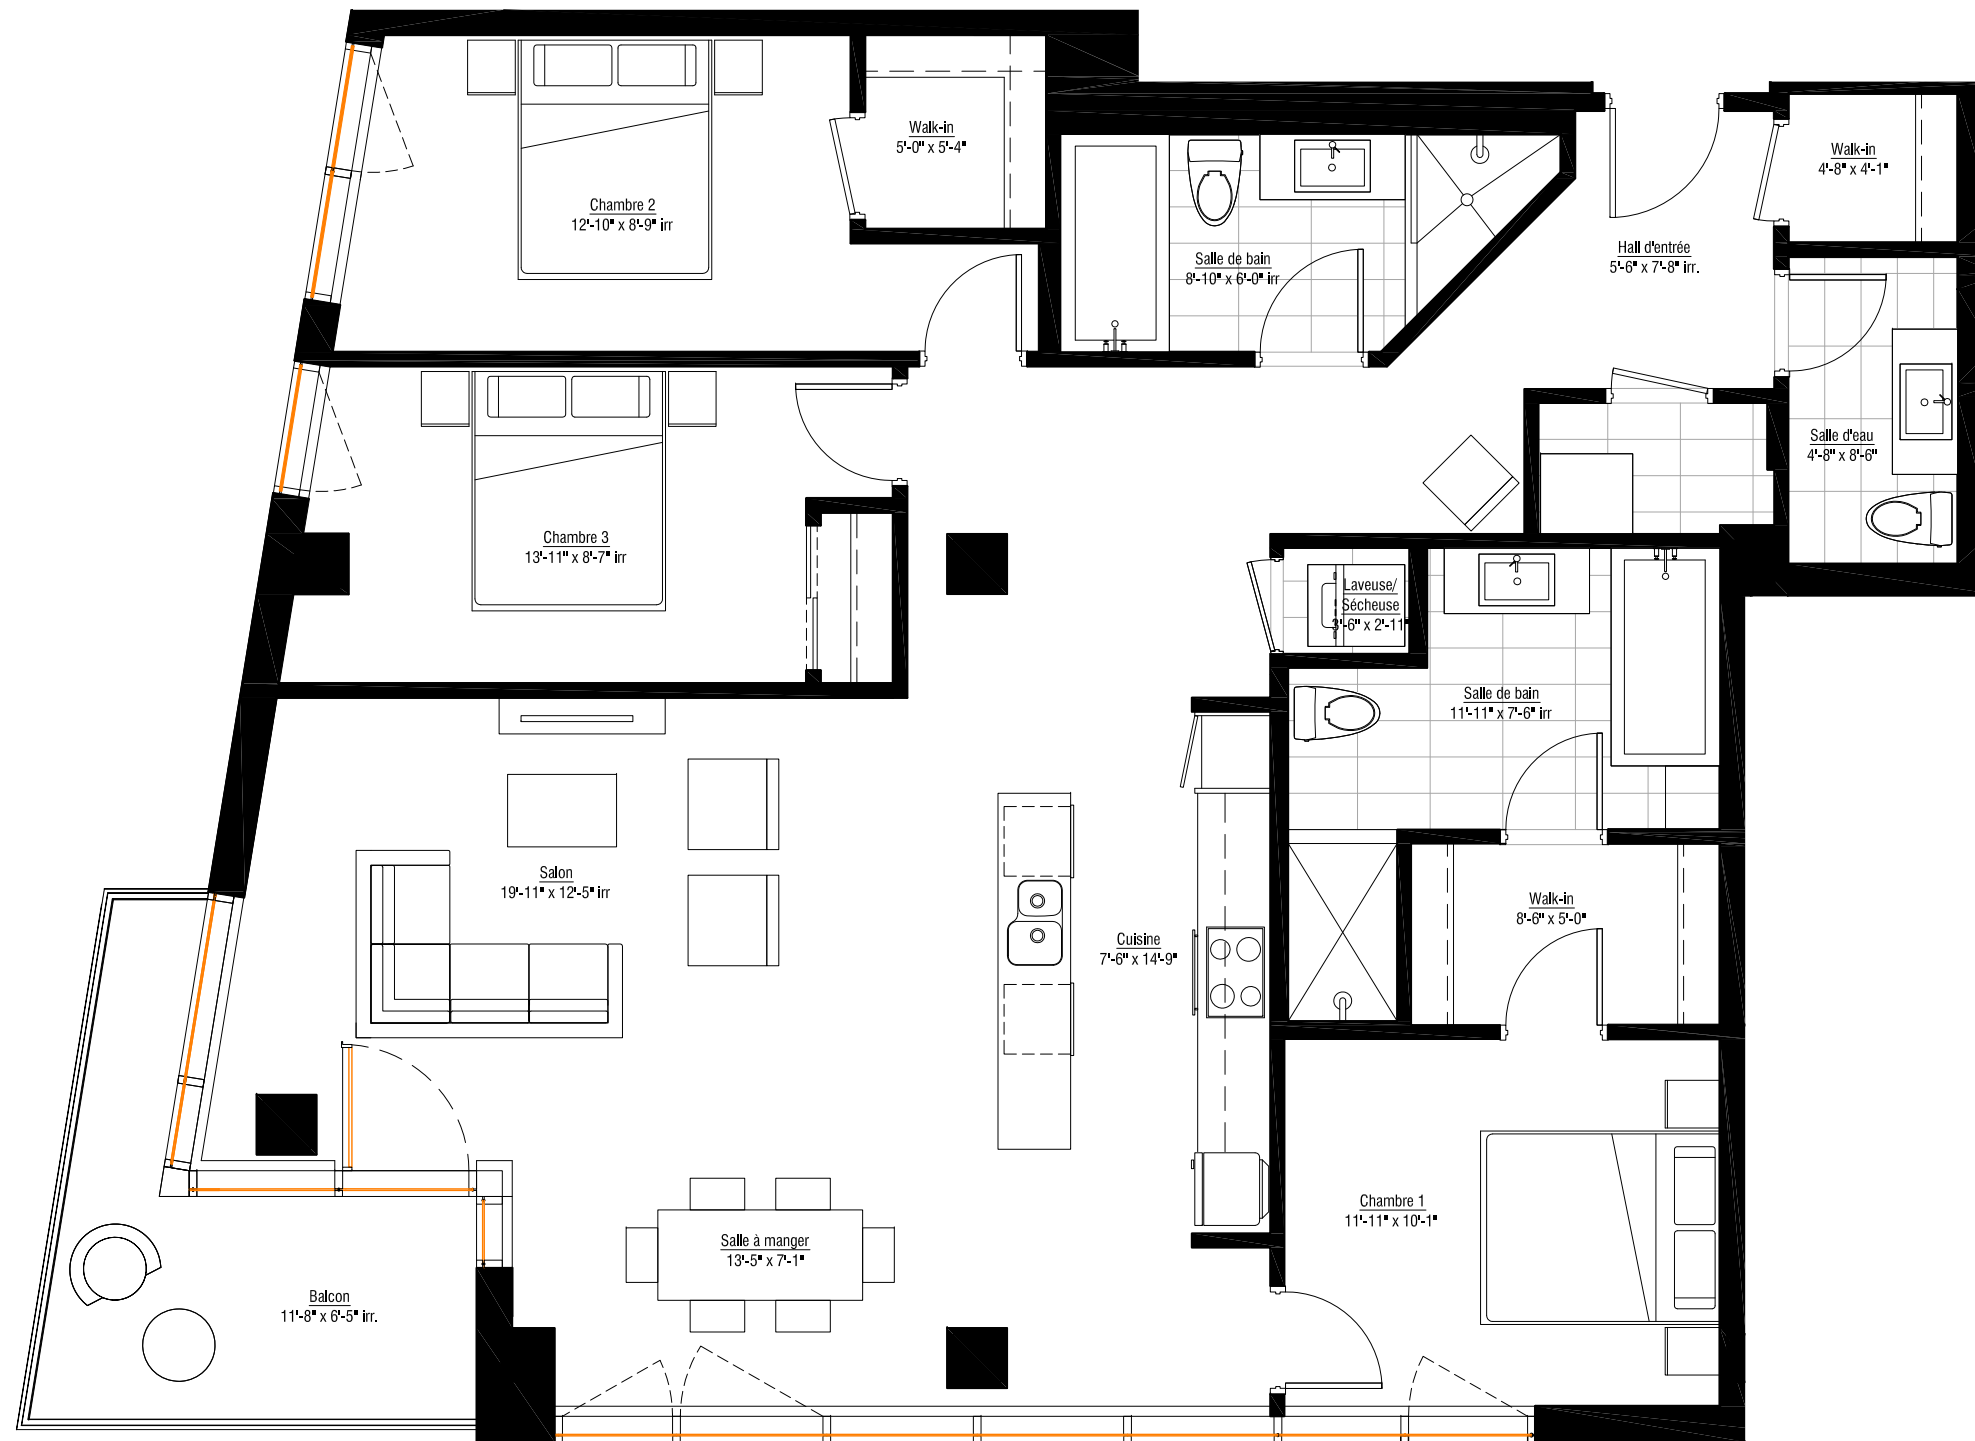

solano

L'inspiration du fleuve - LA VIE DU VIEUX-MONTRÉAL

ÎLOT G
914

5 1/2 DE 1613 P.C. (150 M.C.)
PLUS BALCON DE 102 P.C.

- Cuisine
- Salon
- Salle à manger
- Salle d'eau
- 3 Chambres
- 2 Salles de bain
- 3 Walk-in

9ième étage

www.lesolano.com

LES PLANS DE VENTE SONT SUJETS À L'APPROBATION DU PROJET PAR LA VILLE DE MONTRÉAL.

Les superficies et dimensions sont approximatives et sujettes à des changements sans préavis
24 août 2011

Étage	Prix TPS/TVQ INCLUSES