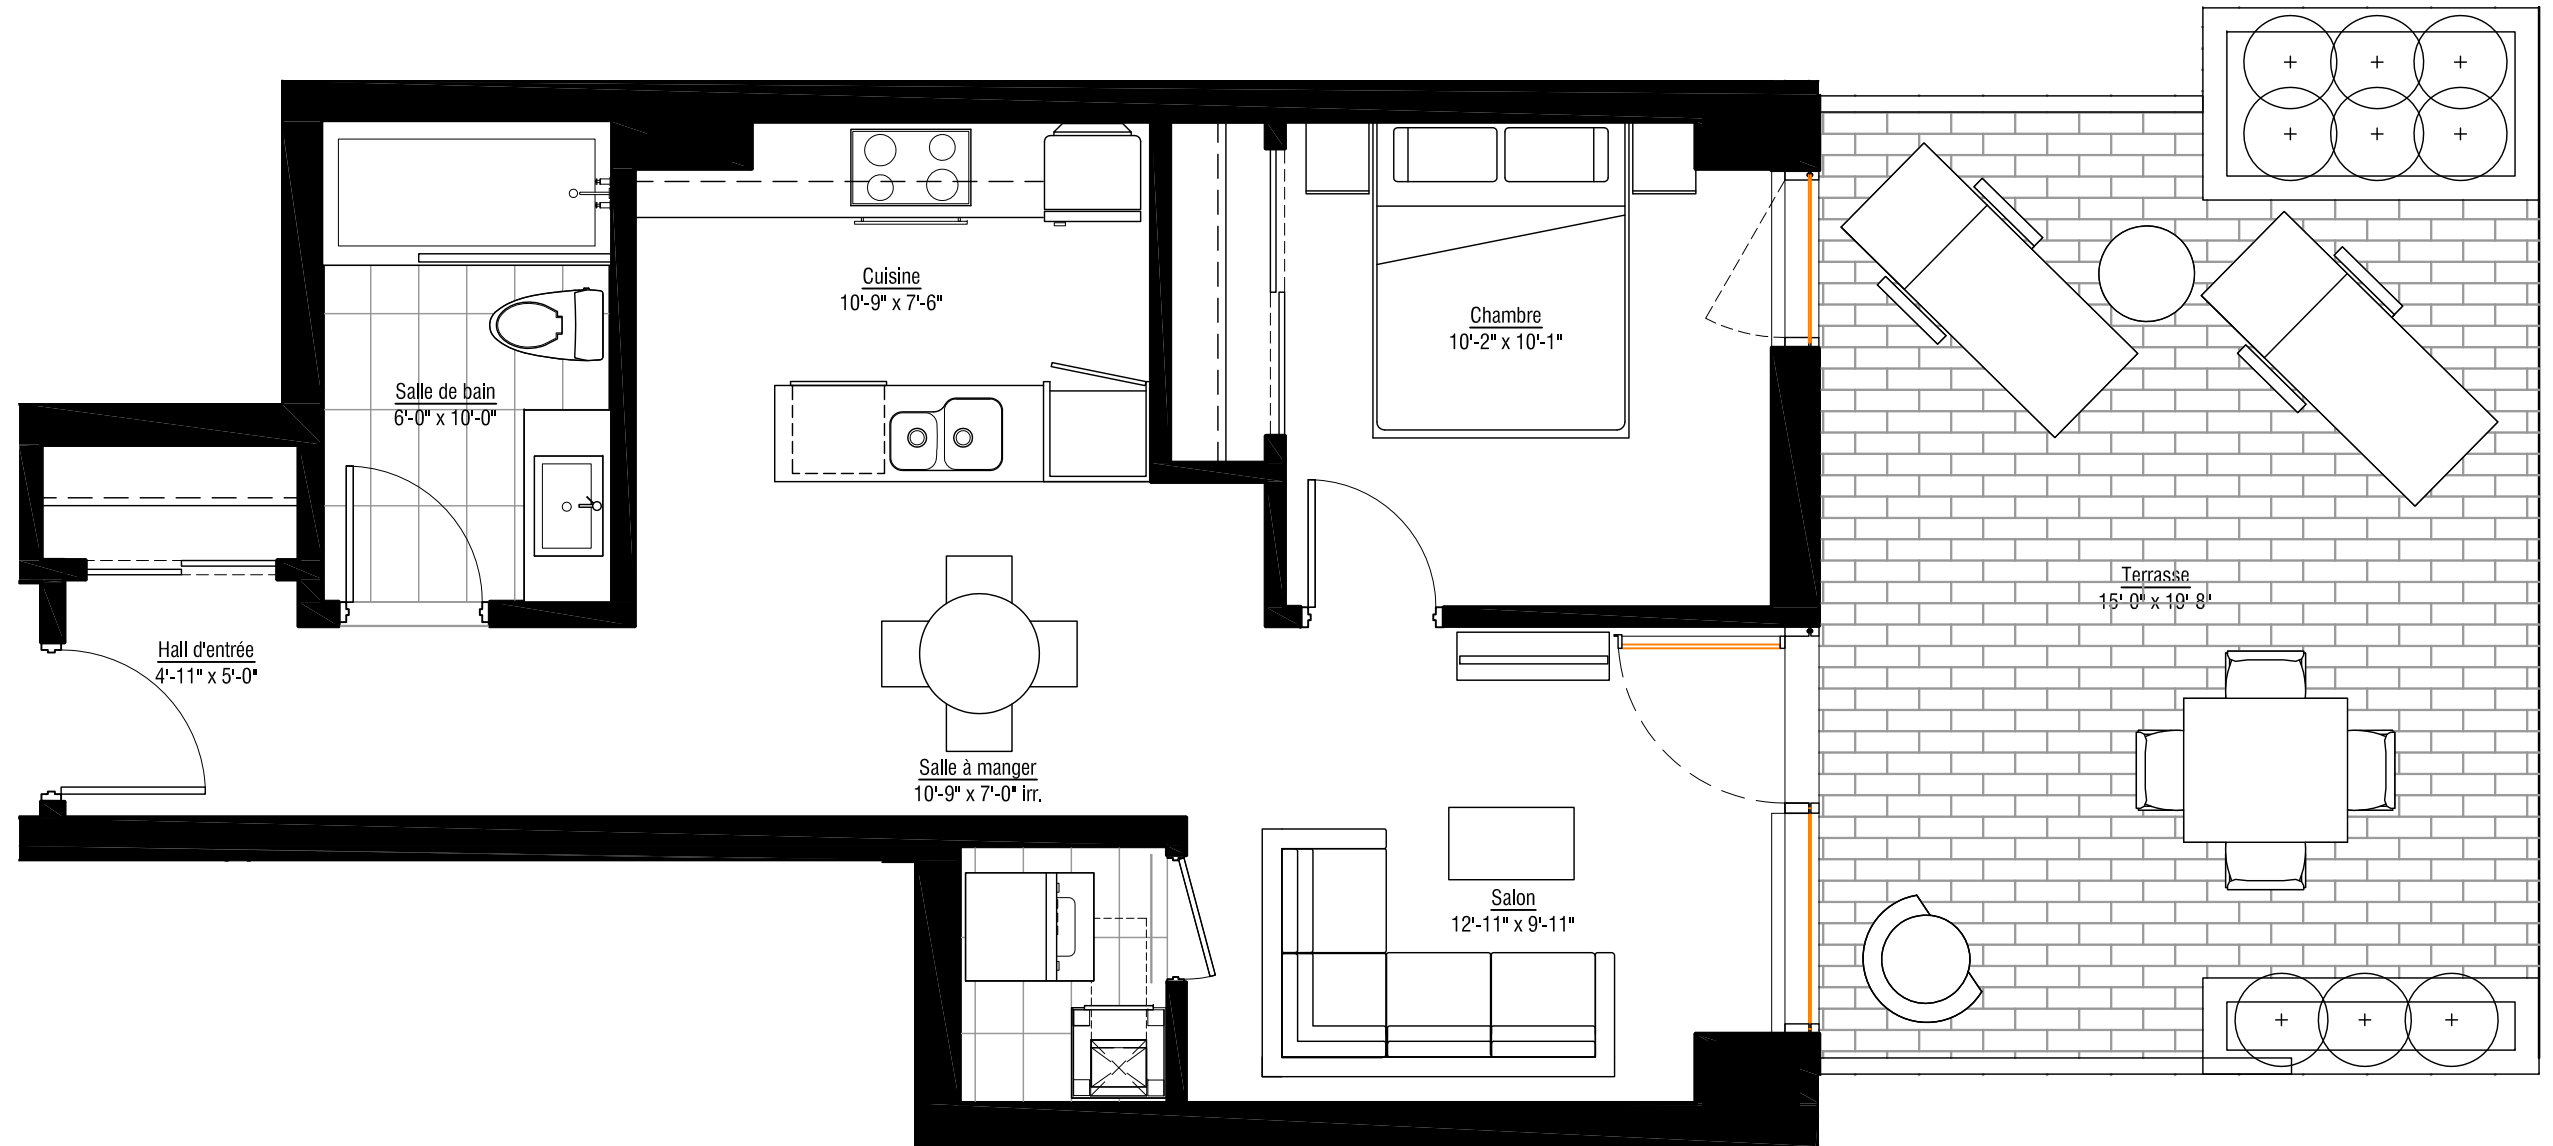

# solano

L'inspiration du fleuve - LA VIE DU VIEUX-MONTRÉAL

ÎLOT G

## 102

3 1/2 DE 642 P.C. ( 60 M.C.)  
PLUS TERRASSE DE 271 P.C.

- Cuisine
- Salon
- Salle à manger
- Salle de lavage/Mécanique
- 1 Chambre
- 1 Salle de bain

Rez-de-Chaussée

www.lesolano.com

LES PLANS DE VENTE SONT SUJETS À L'APPROBATION DU PROJET PAR LA VILLE DE MONTRÉAL.

Les superficies et dimensions sont approximatives et sujettes à des changements sans préavis  
24 août 2011

Étage	Prix TPS/TVQ INCLUSES