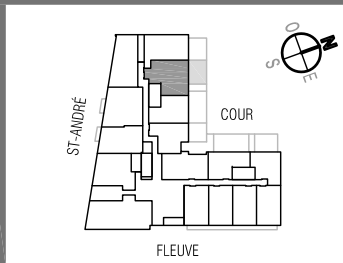

# solano

L'inspiration du fleuve - LA VIE DU VIEUX-MONTRÉAL

ÎLOT G

## 102

3 1/2 DE 642 P.C. ( 60 M.C.)  
PLUS TERRASSE DE 271 P.C.

- Cuisine
- Salon
- Salle à manger
- Salle de lavage/Mécanique
- 1 Chambre
- 1 Salle de bain

Rez-de-Chaussée

www.lesolano.com

LES PLANS DE VENTE SONT SUJETS À L'APPROBATION DU PROJET PAR LA VILLE DE MONTRÉAL.