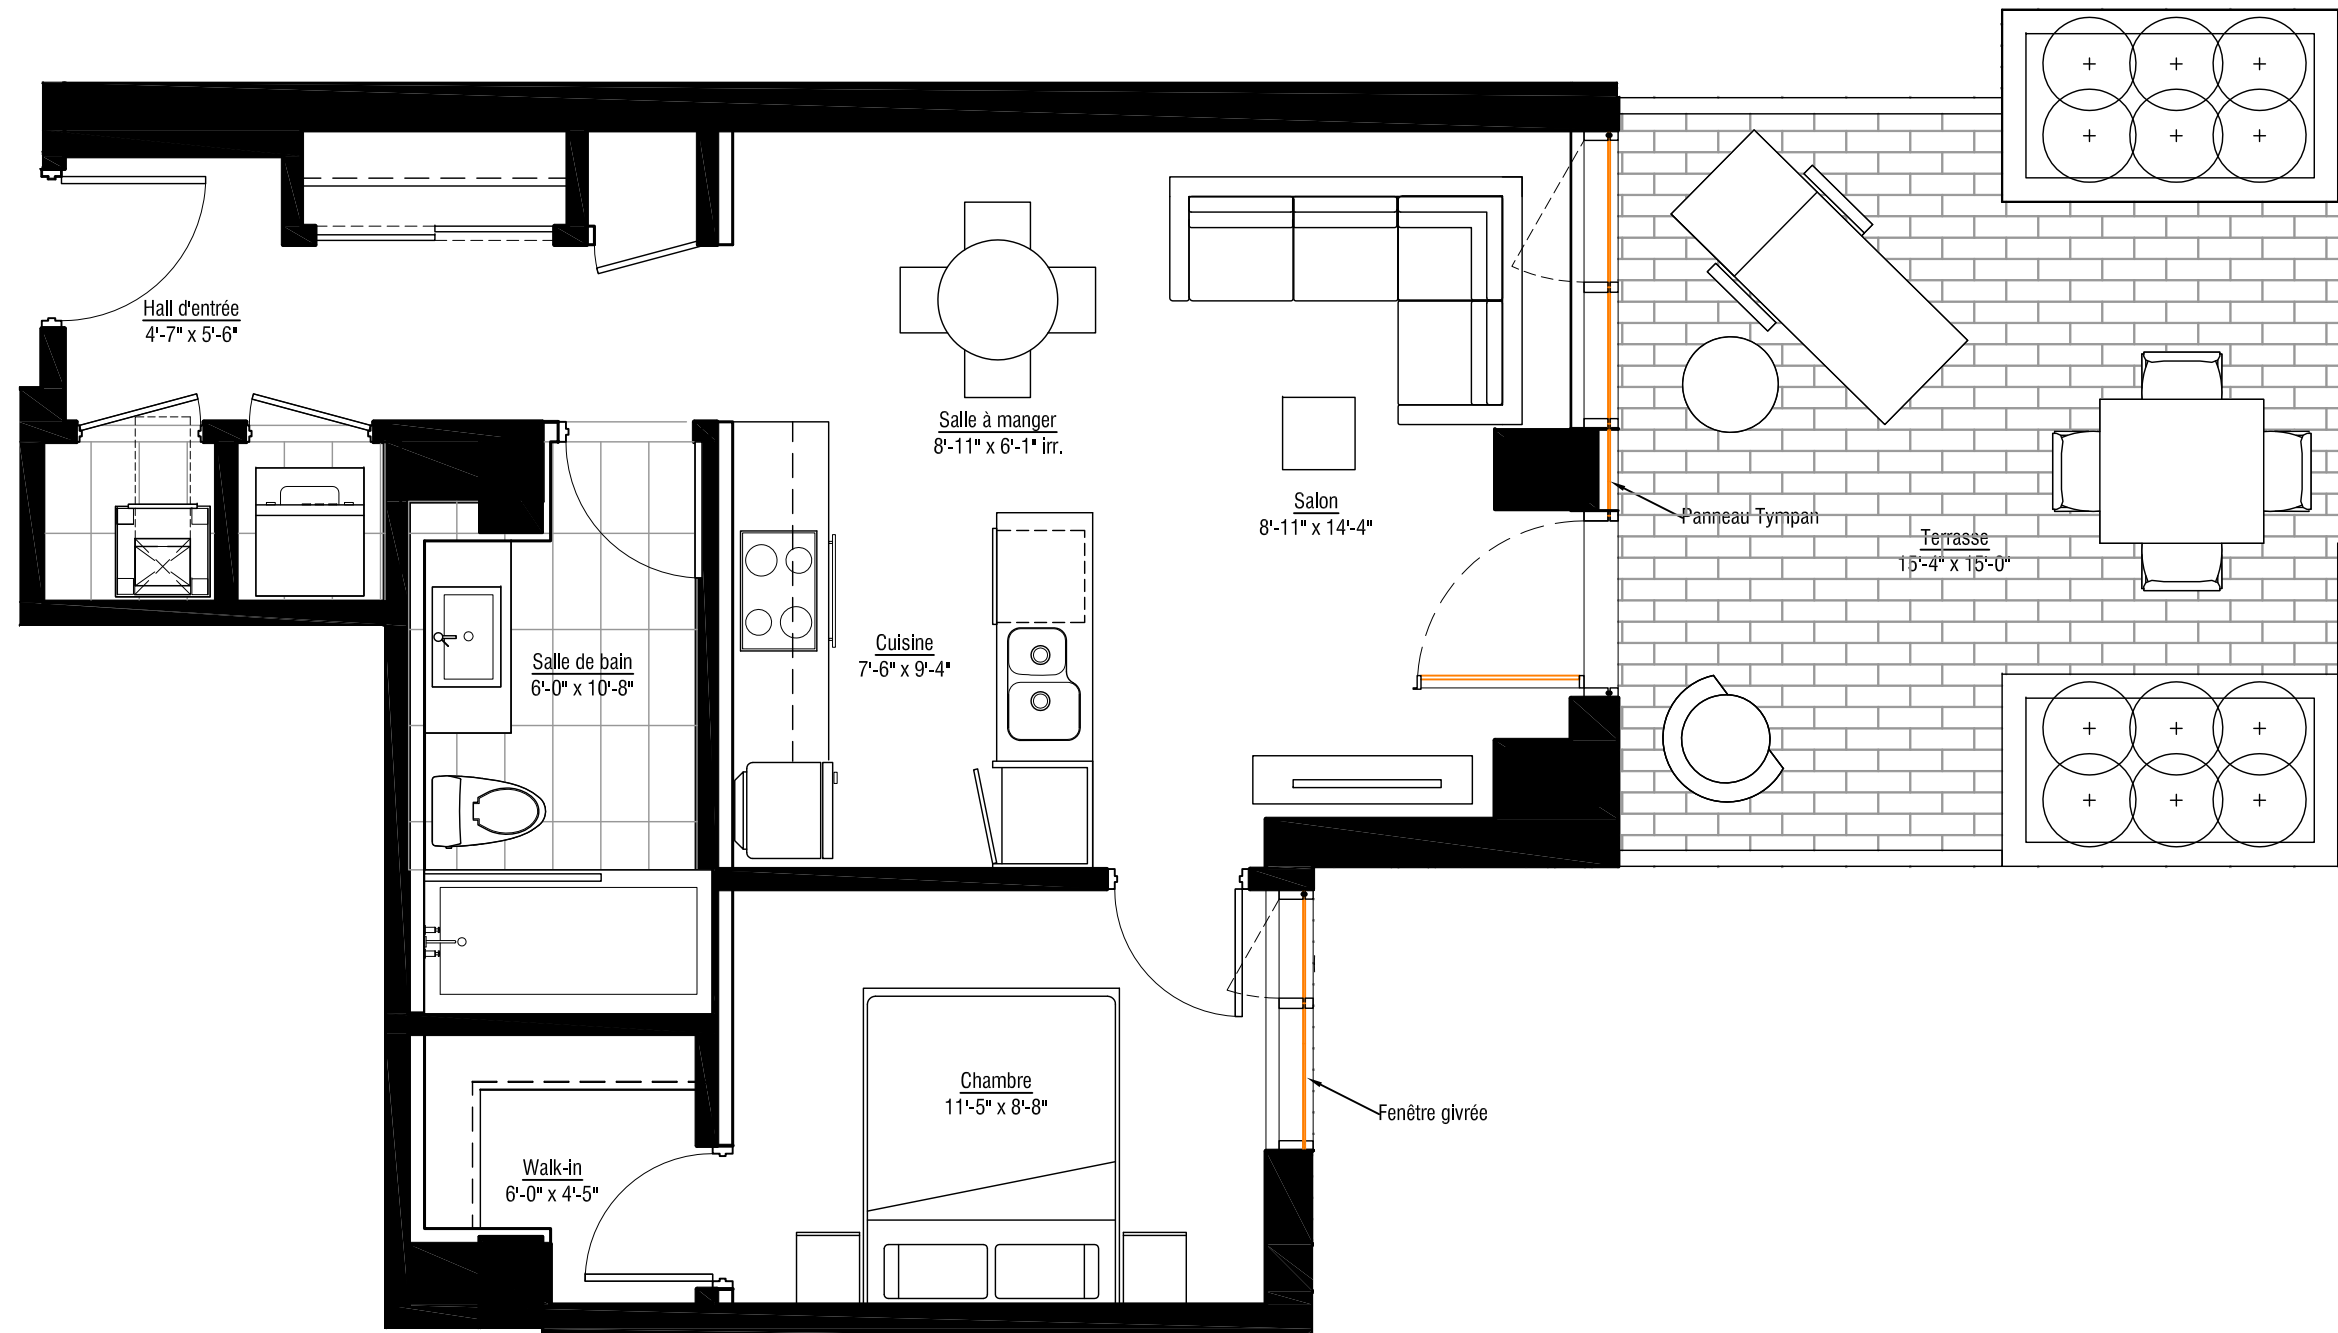

solano

L'inspiration du fleuve - LA VIE DU VIEUX-MONTRÉAL

ÎLOT G

104

3 1/2 DE 660 P.C. (61 M.C.)
PLUS TERRASSE DE 192 P.C.

Cuisine

Salon

Salle à manger

1 Chambre

1 Salle de bain

1 Walk-in

Rez-de-Chaussée

www.lesolano.com

LES PLANS DE VENTE SONT SUJETS À L'APPROBATION DU PROJET PAR LA VILLE DE MONTRÉAL.

Les superficies et dimensions sont approximatives et sujettes à des changements sans préavis
24 août 2011