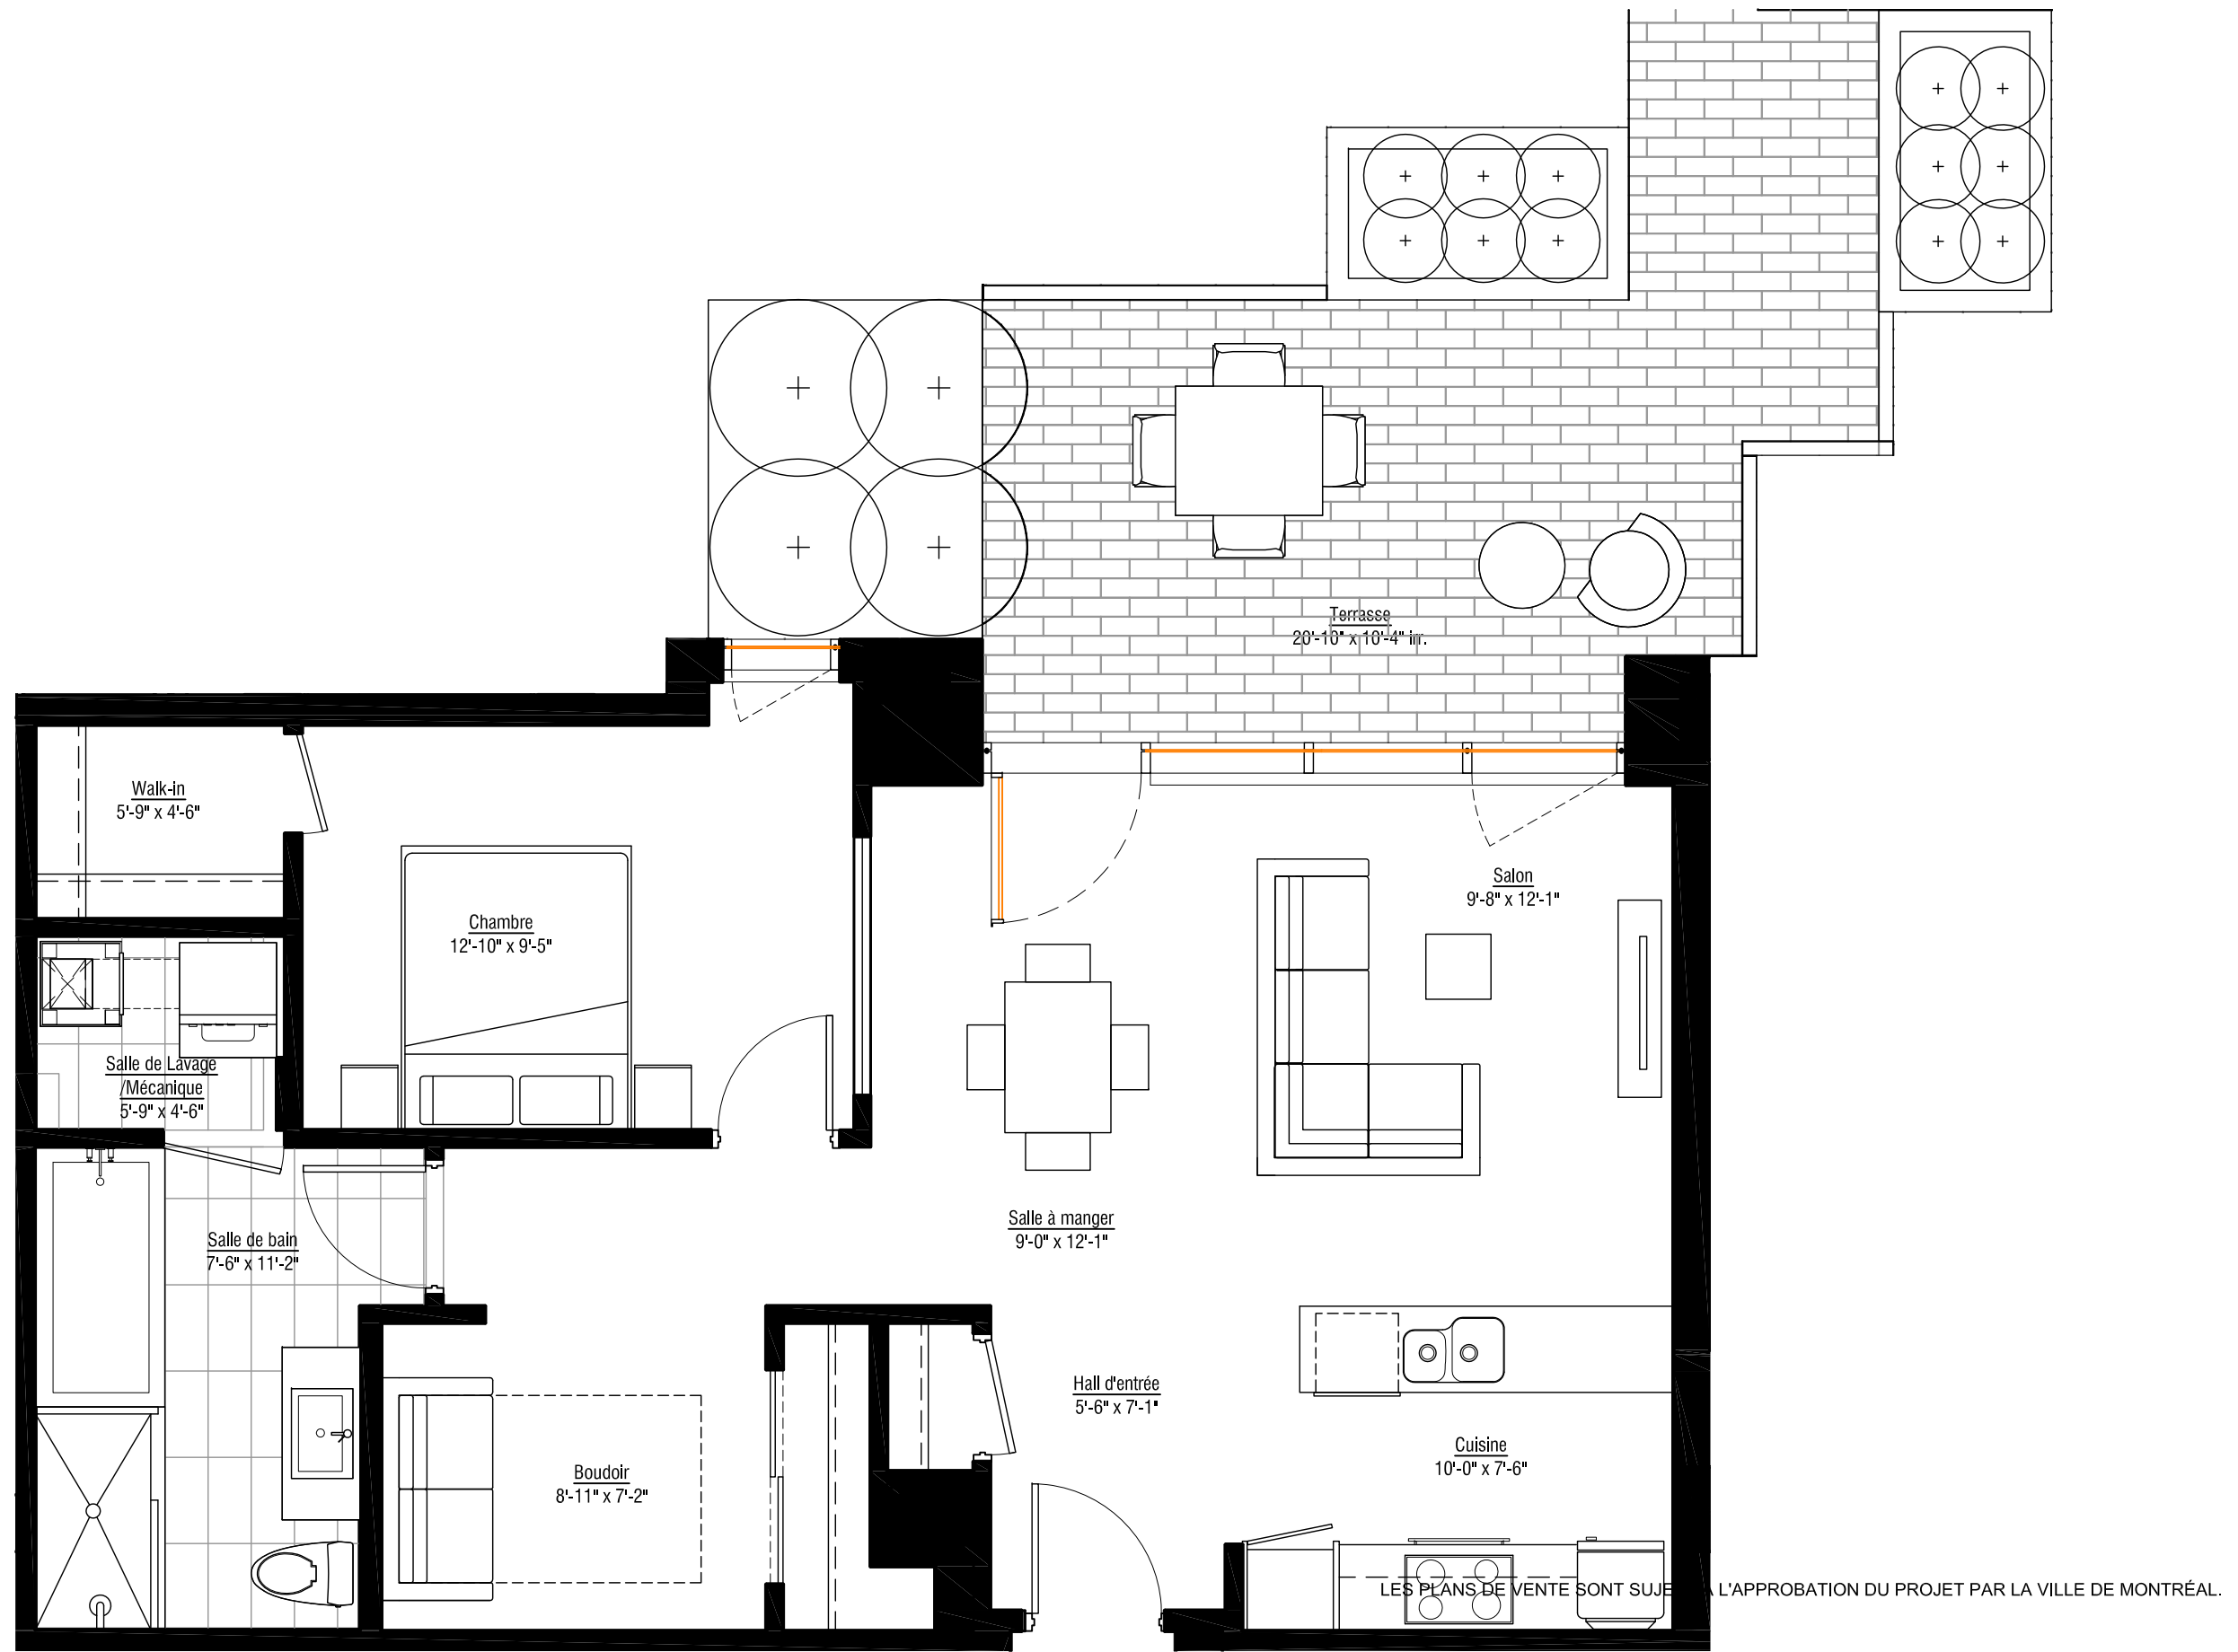

solano

L'inspiration du fleuve - LA VIE DU VIEUX-MONTRÉAL

ÎLOT G

105

4 1/2 DE 833 P.C. (77 M.C.)
PLUS TERRASSE DE 275 P.C.

- Cuisine
- Salon
- Salle à manger
- Salle de lavage/Mécanique
- Boudoir
- 1 Chambre
- 1 Salle de bain
- 1 Walk-in

Rez-de-Chaussée

www.lesolano.com

LES PLANS DE VENTE SONT SUJETS À L'APPROBATION DU PROJET PAR LA VILLE DE MONTRÉAL.

Étage	Prix TPS/TVQ INCLUSES

LES PLANS DE VENTE SONT SUJETS À L'APPROBATION DU PROJET PAR LA VILLE DE MONTRÉAL.

Les superficies et dimensions sont approximatives et sujettes à des changements sans préavis
31 août 2011