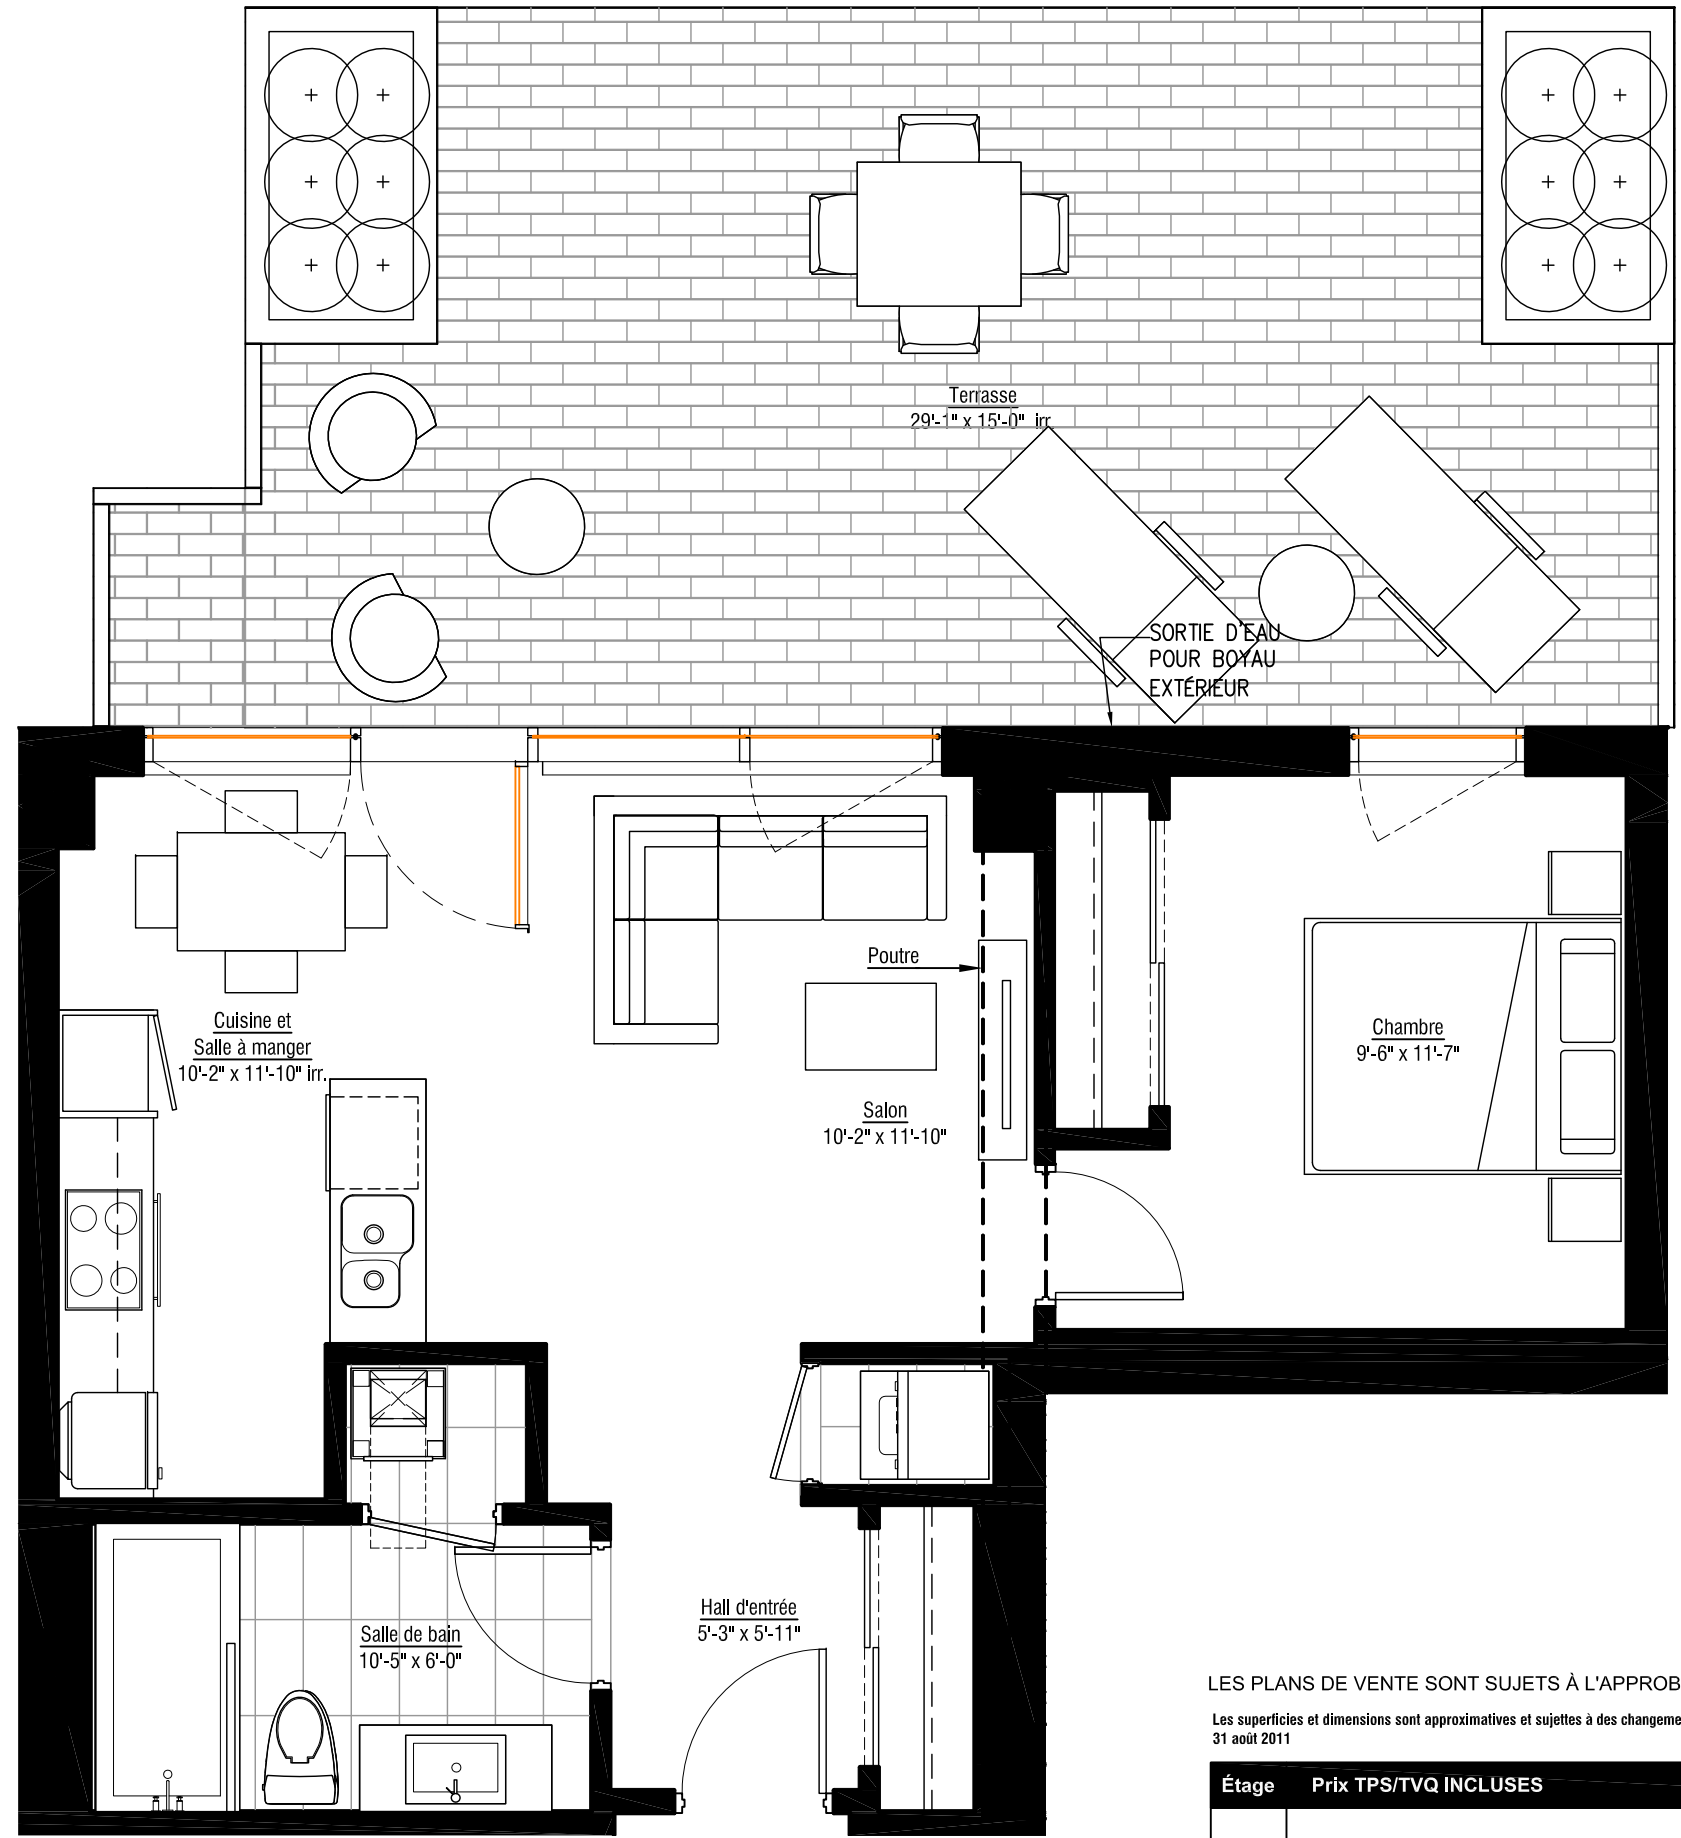

solano

L'inspiration du fleuve - LA VIE DU VIEUX-MONTRÉAL

ÎLOT G

106

3 1/2 DE 633 P.C. (59 M.C.)
PLUS TERRASSE DE 400 P.C.

- Cuisine
- Salon
- Salle à manger
- 1 Chambre
- 1 Salle de bain

www.lesolano.com

LES PLANS DE VENTE SONT SUJETS À L'APPROBATION DU PROJET PAR LA VILLE DE MONTRÉAL.

Les superficies et dimensions sont approximatives et sujettes à des changements sans préavis
31 août 2011

Étage	Prix TPS/TVQ INCLUSES