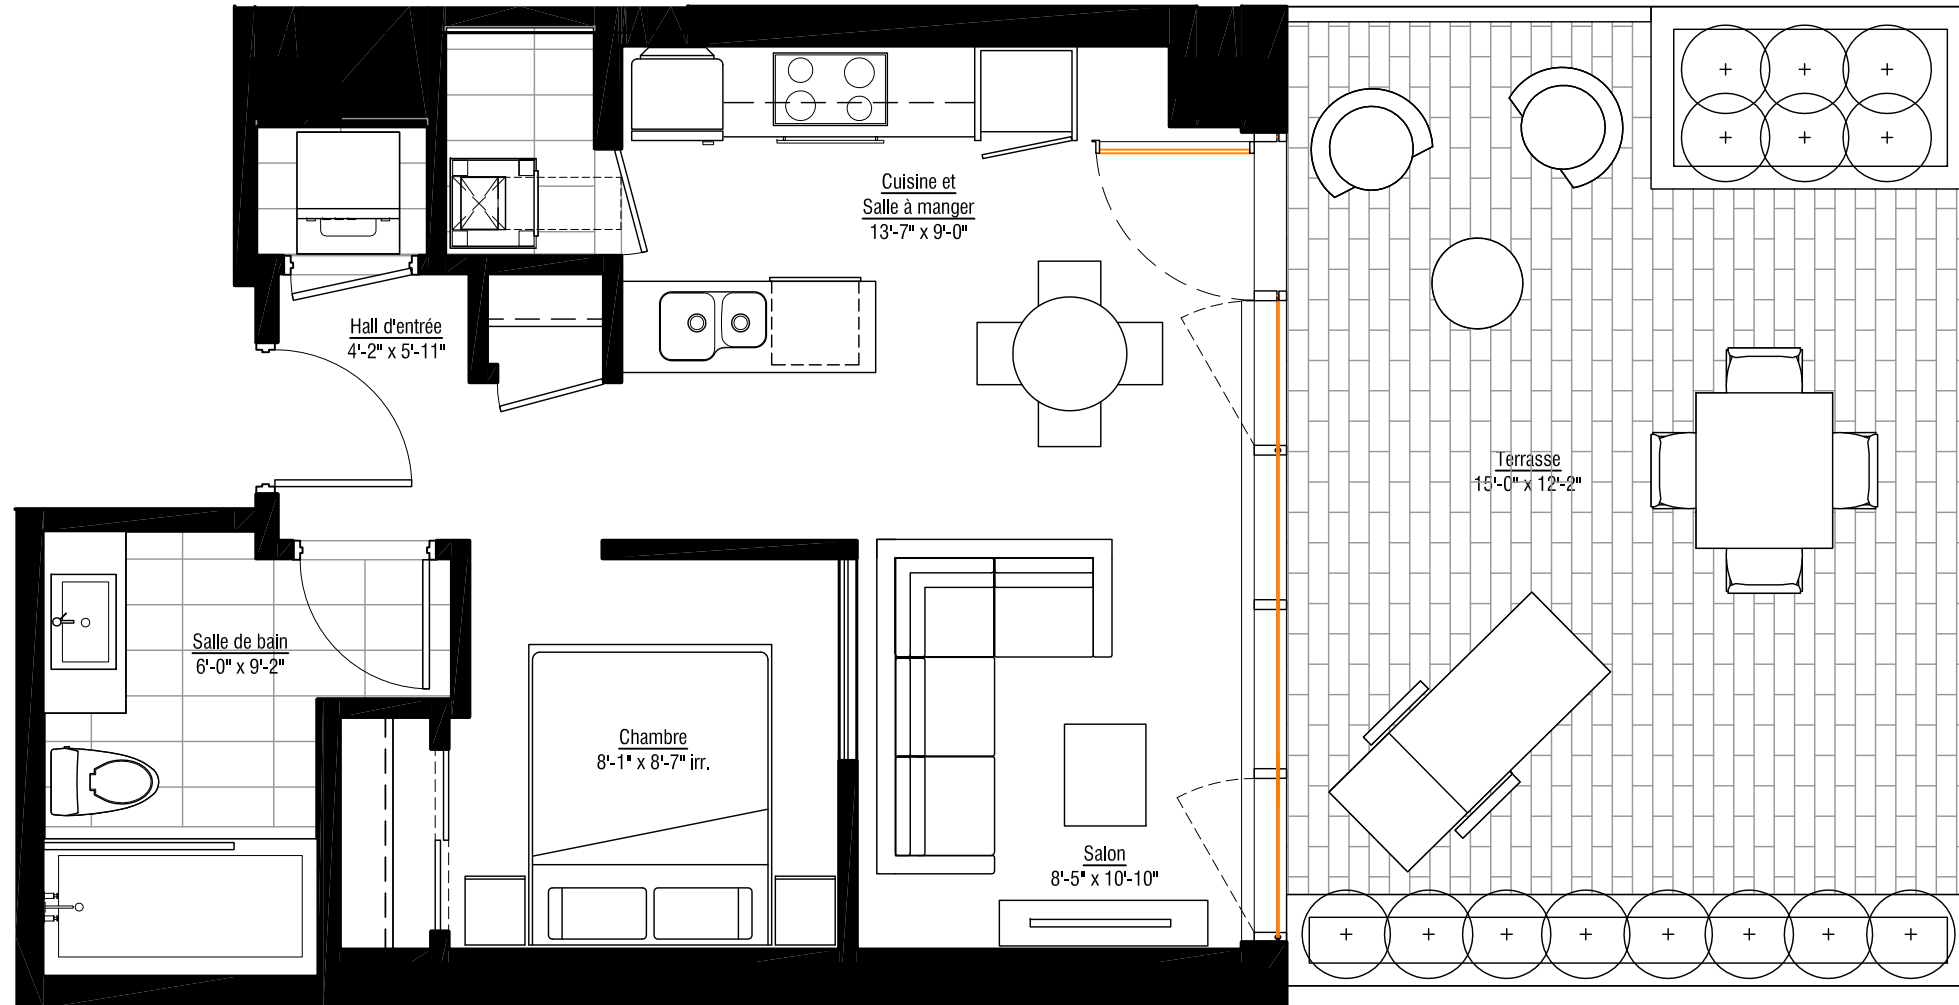

solano

L'inspiration du
fleuve - LA VIE DU
VIEUX-MONTRÉAL

ÎLOT G

107

3 1/2 DE 523 P.C. (48 M.C.)
PLUS TERRASSE DE 261 P.C.

Cuisine

Salon

Salle à manger

1 Chambre

1 Salle de bain

Rez-de-Chaussée

www.lesolano.com

LES PLANS DE VENTE SONT SUJETS À L'APPROBATION DU PROJET PAR LA VILLE DE MONTRÉAL.

Les superficies et dimensions sont approximatives et sujettes à des changements sans préavis
31 août 2011