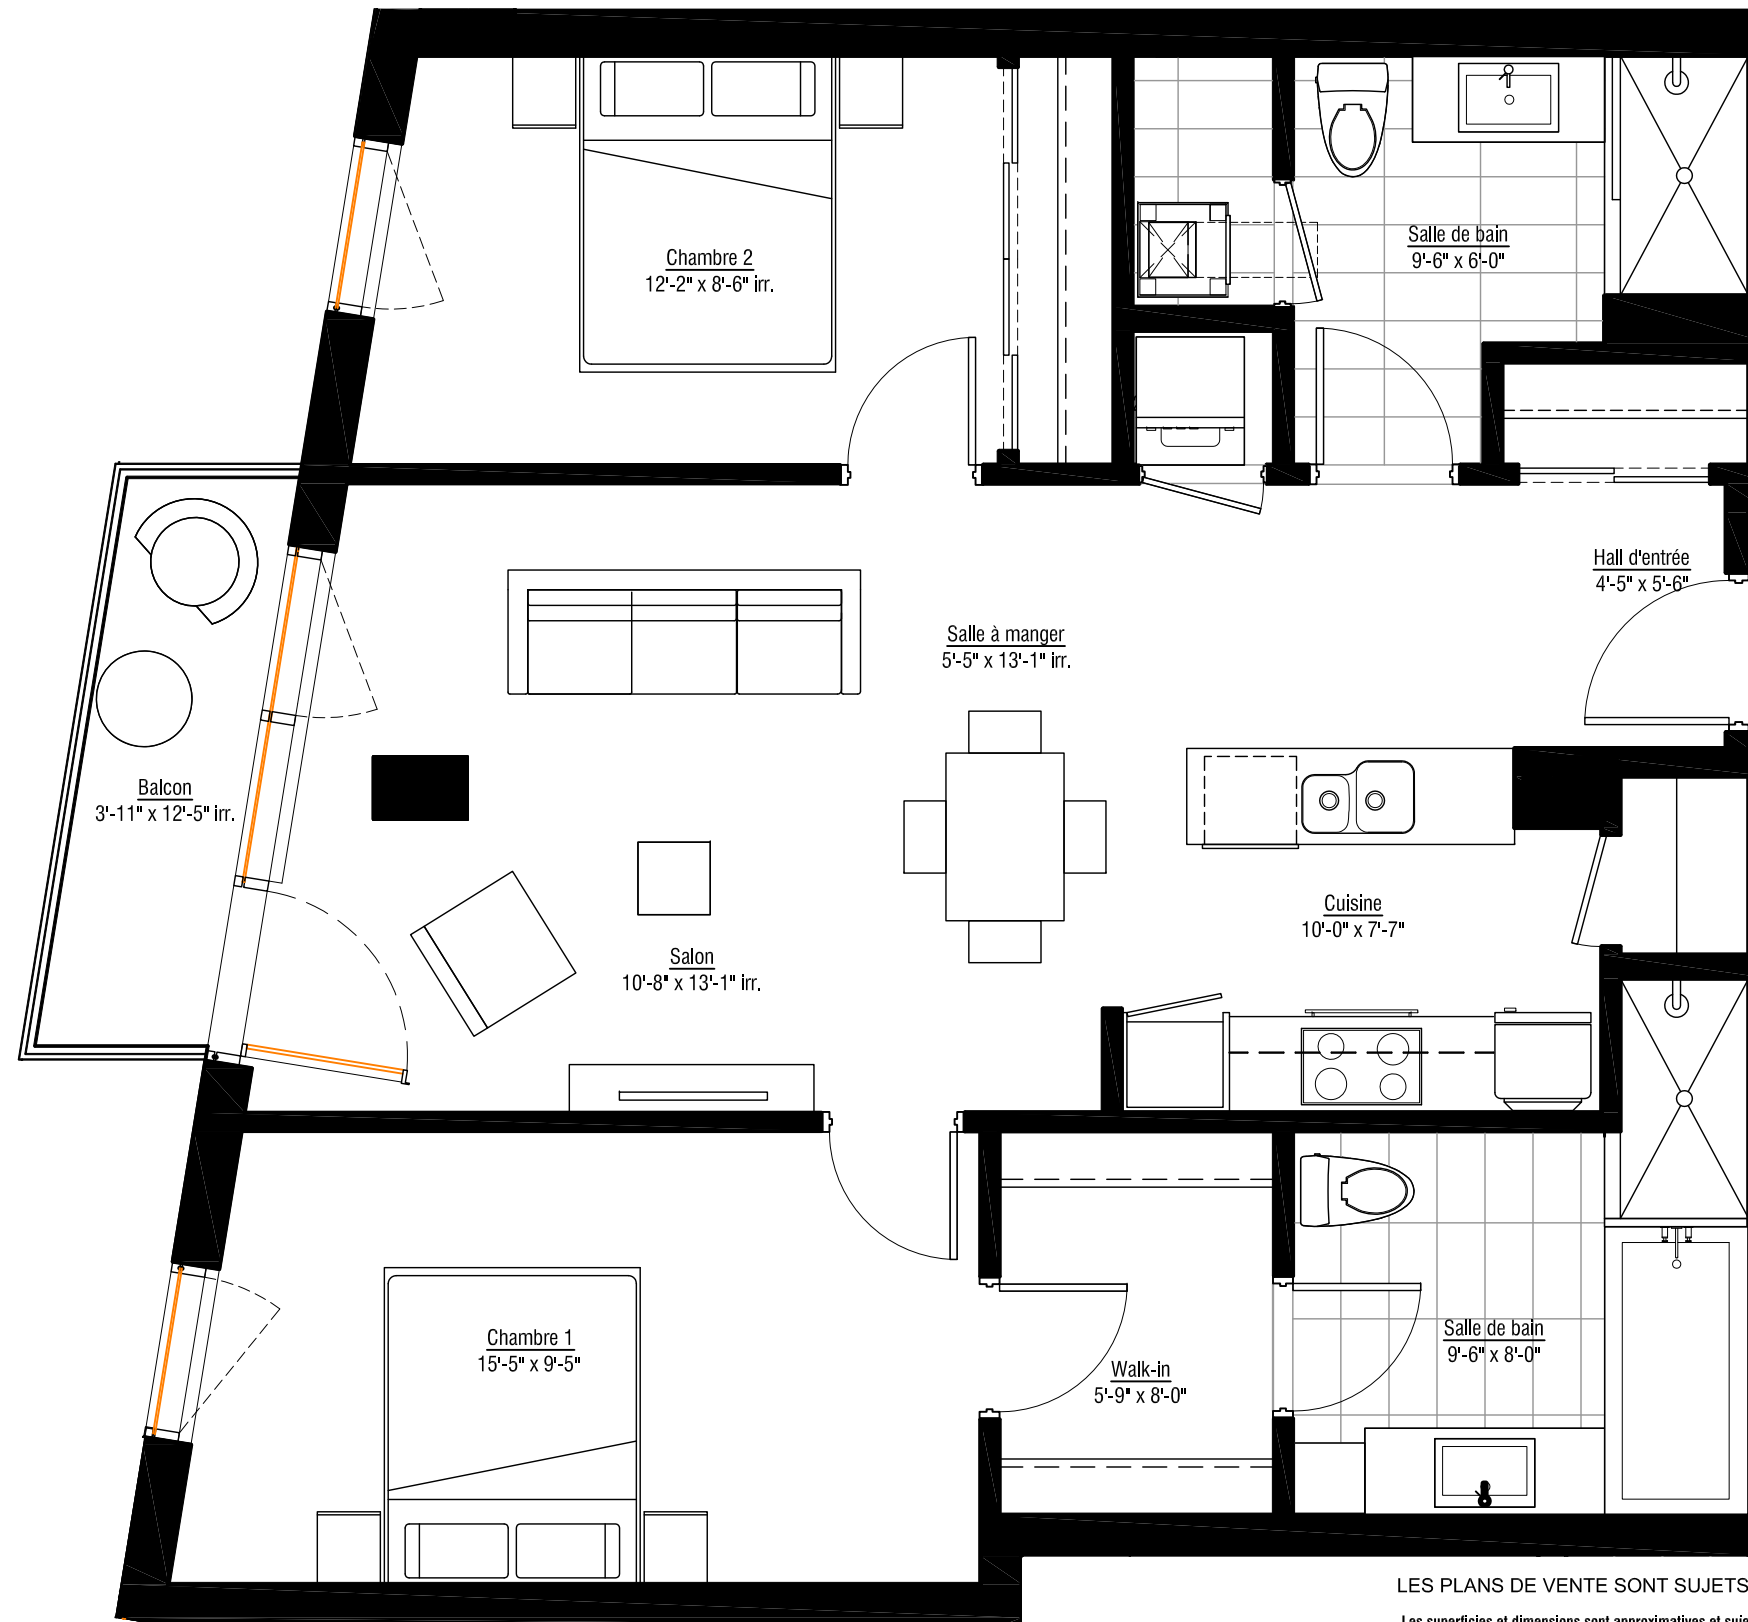

# solano

L'inspiration du fleuve - LA VIE DU VIEUX-MONTRÉAL

ÎLOT G

## 117

4 1/2 DE 1006 P.C. ( 93 M.C.)  
PLUS BALCON DE 48 P.C.

Cuisine

Salon

Salle à manger

2 Chambres

2 Salles de bain

1 Walk-in

Rez-de-Chaussée

www.lesolano.com

LES PLANS DE VENTE SONT SUJETS À L'APPROBATION DU PROJET PAR LA VILLE DE MONTRÉAL.

Les superficies et dimensions sont approximatives et sujettes à des changements sans préavis  
24 août 2011